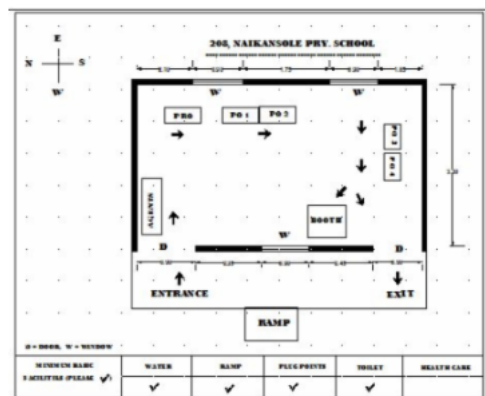

নির্বাচক নিবন্ধন আধিকারিকের স্বাক্ষর

Nazri Naksha

Google Map View

Polling Station Building Front View

Polling Station Front View

Cad View

Key MAP View

1 নাম : রতনকুমার গোস্বামী পিতার নাম: সুশীল গোস্বামী বাড়ির নং : এন0130 বয়স : 72 লিঙ্গ : পুরুষ	DPP1795467 ফটো উপলব্ধ	2 নাম : রাধারানী (দাস) গোস্বামী স্বামীর নাম: রতন কুমার গোস্বামী বাড়ির নং : এন0130 বয়স : 77 লিঙ্গ : মহিলা	ZHX1494483 ফটো উপলব্ধ	3 নাম : সুমন দাস মায়ের নাম: মল্লিকা দাস বাড়ির নং : n0132 বয়স : 27 লিঙ্গ : পুরুষ	ZHX1890532 ফটো উপলব্ধ
4 নাম : সন্তোষ দাস মায়ের নাম: আরতি দাস বাড়ির নং : এন0003 বয়স : 26 লিঙ্গ : পুরুষ	ZHX1973304 ফটো উপলব্ধ	5 নাম : বুন নায়েক দাস স্বামীর নাম: গৌতম দাস বাড়ির নং : এন0003 বয়স : 25 লিঙ্গ : মহিলা	ZHX2138733 ফটো উপলব্ধ	6 নাম : ত্রিলোচন দাস পিতার নাম: সুরেশ কুমার দাস বাড়ির নং : এন00 বয়স : 41 লিঙ্গ : পুরুষ	ZHX2138402 ফটো উপলব্ধ
7 নাম : সনাসী দাস পিতার নাম: রবীন্দ্রনাথ দাস বাড়ির নং : n0120 বয়স : 41 লিঙ্গ : পুরুষ	ZHX0831412 ফটো উপলব্ধ	8 নাম : মানসী দাস স্বামীর নাম: নিমাই দাস বাড়ির নং : 124 বয়স : 41 লিঙ্গ : মহিলা	DPP2222776 ফটো উপলব্ধ	9 নাম : নিমাই দাস পিতার নাম: রবীন্দ্রনাথ দাস বাড়ির নং : 124 বয়স : 43 লিঙ্গ : পুরুষ	DPP2222784 ফটো উপলব্ধ
10 নাম : যাদব দাস পিতার নাম: কুঞ্জবিহারী দাস বাড়ির নং : n0120 বয়স : 50 লিঙ্গ : পুরুষ	WB/33/230/441411 ফটো উপলব্ধ	11 নাম : সবিতা দাস স্বামীর নাম: রবীন্দ্র দাস বাড়ির নং : n0077 বয়স : 62 লিঙ্গ : মহিলা	WB/33/230/441509 ফটো উপলব্ধ	12 নাম : রবীন্দ্রনাথ দাস পিতার নাম: নিশিকান্ত দাস বাড়ির নং : n0077 বয়স : 77 লিঙ্গ : পুরুষ	ZHX2177947 ফটো উপলব্ধ
13 নাম : মঞ্জু দাস স্বামীর নাম: অমরচাঁদ দাস বাড়ির নং : n0074 বয়স : 78 লিঙ্গ : মহিলা	WB/33/230/441604 ফটো উপলব্ধ	14 নাম : গৌতম দাস পিতার নাম: হরি দাস বাড়ির নং : n0003 বয়স : 33 লিঙ্গ : পুরুষ	ZHX1494491 ফটো উপলব্ধ	15 নাম : আরতি দাস স্বামীর নাম: হরি দাস বাড়ির নং : n0003 বয়স : 55 লিঙ্গ : মহিলা	WB/33/230/441583 ফটো উপলব্ধ
16 নাম : নিমাই দাস পিতার নাম: সুখরঞ্জন দাস বাড়ির নং : n0002 বয়স : 41 লিঙ্গ : পুরুষ	DPP2024826 ফটো উপলব্ধ	17 নাম : শচীরানী দাস স্বামীর নাম: সুখরঞ্জন দাস বাড়ির নং : n0002 বয়স : 66 লিঙ্গ : মহিলা	ZHX2017127 ফটো উপলব্ধ	18 নাম : মল্লিকা দাস স্বামীর নাম: শিবু দাস বাড়ির নং : n0132 বয়স : 46 লিঙ্গ : মহিলা	DPP2185932 ফটো উপলব্ধ
19 নাম : প্রীতি পাহাড়ী দাস স্বামীর নাম: নিমাই দাস বাড়ির নং : n0137 বয়স : 35 লিঙ্গ : মহিলা	ZHX1266444 ফটো উপলব্ধ	20 নাম : শান্তনু দেবনাথ পিতার নাম: মাধব দেবনাথ বাড়ির নং : এন0128 বয়স : 24 লিঙ্গ : পুরুষ	ZHX2098457 ফটো উপলব্ধ	21 নাম : সংগীতা দেবনাথ স্বামীর নাম: সুশীল দেবনাথ বাড়ির নং : n0073 বয়স : 56 লিঙ্গ : মহিলা	WB/33/230/441196 ফটো উপলব্ধ
22 নাম : সতীবালা দেবনাথ স্বামীর নাম: ক্ষিরোদ দেবনাথ বাড়ির নং : n0124 বয়স : 82 লিঙ্গ : মহিলা	WB/33/230/441300 ফটো উপলব্ধ	23 নাম : মাধব দেবনাথ পিতার নাম: ক্ষিরোদ দেবনাথ বাড়ির নং : n0124 বয়স : 52 লিঙ্গ : পুরুষ	DPP2024057 ফটো উপলব্ধ	24 নাম : চৈতালী দেবনাথ স্বামীর নাম: মাধব দেবনাথ বাড়ির নং : n0124 বয়স : 44 লিঙ্গ : মহিলা	DPP2024065 ফটো উপলব্ধ
25 নাম : রমা বিশ্রী দেবনাথ স্বামীর নাম: ইন্দ্রজিত দেবনাথ বাড়ির নং : এন0072 বয়স : 25 লিঙ্গ : মহিলা	ZHX2216042 ফটো উপলব্ধ	26 নাম : সুশীল দেবনাথ পিতার নাম: ভুবন দেবনাথ বাড়ির নং : n0073 বয়স : 63 লিঙ্গ : পুরুষ	WB/33/230/441195 ফটো উপলব্ধ	27 নাম : বাপন দেবনাথ পিতার নাম: বাদল দেবনাথ বাড়ির নং : n0072 বয়স : 33 লিঙ্গ : পুরুষ	ZHX1400340 ফটো উপলব্ধ
28 নাম : ইন্দ্রজিৎ দেবনাথ পিতার নাম: বাদল দেবনাথ বাড়ির নং : n0072 বয়স : 36 লিঙ্গ : পুরুষ	ZHX1268036 ফটো উপলব্ধ	29 নাম : অপর্ণা কাসিদ দেবনাথ স্বামীর নাম: জয়দেব দেবনাথ বাড়ির নং : n0072 বয়স : 32 লিঙ্গ : মহিলা	ZHX1594662 ফটো উপলব্ধ	30 নাম : জয়দেব দেবনাথ পিতার নাম: বাদল দেবনাথ বাড়ির নং : n0072 বয়স : 38 লিঙ্গ : পুরুষ	ZHX1267863 ফটো উপলব্ধ