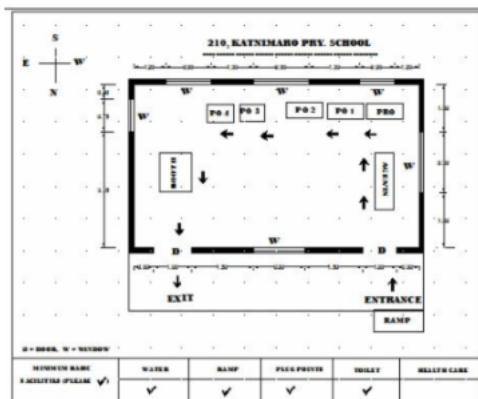

নির্বাচক নিবন্ধন আধিকারিকের স্বাক্ষর

Nazri Naksha

Google Map View

Polling Station Building Front View

Polling Station Front View

Cad View

Key MAP View

1 নাম : শুকদেব ওবা পিতার নাম: আনন্দ ওবা বাড়ির নং : n0140 বয়স : 77 লিঙ্গ : পুরুষ ফটো উপলব্ধ	WB/33/230/459076	2 নাম : সবিতা ওবা স্বামীর নাম: শুকদেব ওবা বাড়ির নং : n0140 বয়স : 67 লিঙ্গ : মহিলা ফটো উপলব্ধ	WB/33/230/459046	3 নাম : সুরজিৎ ওবা পিতার নাম: শুকদেব ওবা বাড়ির নং : n0140 বয়স : 34 লিঙ্গ : পুরুষ ফটো উপলব্ধ	ZHX1400779
4 নাম : অসিত ওবা পিতার নাম: অরুণ ওবা বাড়ির নং : n0141 বয়স : 36 লিঙ্গ : পুরুষ ফটো উপলব্ধ	ZHX1400787	5 নাম : বাসনা ওবা স্বামীর নাম: অরুণ ওবা বাড়ির নং : n0141 বয়স : 54 লিঙ্গ : মহিলা ফটো উপলব্ধ	WB/33/230/459033	6 নাম : বাপন ওবা পিতার নাম: শুকদেব ওবা বাড়ির নং : n0140 বয়স : 31 লিঙ্গ : পুরুষ ফটো উপলব্ধ	ZHX1595008
7 নাম : অপর্ণা গায়েন পিতার নাম: আশুতোষ গায়েন বাড়ির নং : n0193 বয়স : 38 লিঙ্গ : মহিলা ফটো উপলব্ধ	ZHX1400977	8 নাম : মায়ারানী গোলদার স্বামীর নাম: সমীর গোলদার বাড়ির নং : n0145 বয়স : 58 লিঙ্গ : মহিলা ফটো উপলব্ধ	WB/33/230/459050	9 নাম : সমীর গোলদার পিতার নাম: রামপদ গোলদার বাড়ির নং : n0145 বয়স : 66 লিঙ্গ : পুরুষ ফটো উপলব্ধ	WB/33/230/459457
10 নাম : পূজা মাহাত স্বামীর নাম: অজিত মাহাত বাড়ির নং : এন0039 বয়স : 24 লিঙ্গ : মহিলা ফটো উপলব্ধ	ZHX2208213	11 নাম : চন্দনা গোলদার স্বামীর নাম: মিহির গোলদার বাড়ির নং : n0144 বয়স : 44 লিঙ্গ : মহিলা ফটো উপলব্ধ	DPP1803774	12 নাম : মিহির গোলদার পিতার নাম: রামপদ গোলদার বাড়ির নং : n0144 বয়স : 56 লিঙ্গ : পুরুষ ফটো উপলব্ধ	WB/33/230/459236
13 নাম : রিঙ্কু গোলদার স্বামীর নাম: তিমির গোলদার বাড়ির নং : n0143 বয়স : 43 লিঙ্গ : মহিলা ফটো উপলব্ধ	DPP1803766	14 নাম : তিমির গোলদার পিতার নাম: রামপদ গোলদার বাড়ির নং : n0143 বয়স : 59 লিঙ্গ : পুরুষ ফটো উপলব্ধ	WB/33/230/459917	15 নাম : বাসন্তী গোলদার স্বামীর নাম: শিশির গোলদার বাড়ির নং : n0143 বয়স : 56 লিঙ্গ : মহিলা ফটো উপলব্ধ	WB/33/230/459288
16 নাম : শিশির গোলদার পিতার নাম: রামপদ গোলদার বাড়ির নং : n0143 বয়স : 62 লিঙ্গ : পুরুষ ফটো উপলব্ধ	WB/33/230/459289	17 নাম : শেখর গোলদার পিতার নাম: শিশির গোলদার বাড়ির নং : n0143 বয়স : 30 লিঙ্গ : পুরুষ ফটো উপলব্ধ	ZHX1748417	18 নাম : পূজা মন্ডল ঘরামী স্বামীর নাম: জয়ন্ত ঘরামী বাড়ির নং : n0174 বয়স : 30 লিঙ্গ : মহিলা ফটো উপলব্ধ	ZHX2051951
19 নাম : মৌসুমী শীট ঘরামী স্বামীর নাম: অশোক ঘরামী বাড়ির নং : এন0174 বয়স : 25 লিঙ্গ : মহিলা ফটো উপলব্ধ	ZHX2288645	20 নাম : জয়ন্ত ঘরামী পিতার নাম: কালীপদ ঘরামী বাড়ির নং : 323 বয়স : 42 লিঙ্গ : পুরুষ ফটো উপলব্ধ	DPP2224327	21 নাম : অশোক ঘোরামী পিতার নাম: কালীপদ ঘোরামী বাড়ির নং : n0174 বয়স : 32 লিঙ্গ : পুরুষ ফটো উপলব্ধ	ZHX1495027
22 নাম : বিজলী ঘোরামী স্বামীর নাম: কালীপদ ঘোরামী বাড়ির নং : n0174 বয়স : 68 লিঙ্গ : মহিলা ফটো উপলব্ধ	DPP1172253	23 নাম : শম্পা দাস ঢালি স্বামীর নাম: তাপস ঢালি বাড়ির নং : এন0148 বয়স : 26 লিঙ্গ : মহিলা ফটো উপলব্ধ	ZHX1973692	24 নাম : প্রদীপ ঢালী পিতার নাম: নিতাই ঢালী বাড়ির নং : n0147 বয়স : 33 লিঙ্গ : পুরুষ ফটো উপলব্ধ	ZHX1400795
25 নাম : মনোজ ঢালী পিতার নাম: গিরিন্দ্র ঢালী বাড়ির নং : n0148 বয়স : 36 লিঙ্গ : পুরুষ ফটো উপলব্ধ	ZHX1268580	26 নাম : তাপস ঢালী পিতার নাম: গিরিন্দ্র ঢালী বাড়ির নং : n0148 বয়স : 32 লিঙ্গ : পুরুষ ফটো উপলব্ধ	ZHX1495035	27 নাম : ময়না ঢালী স্বামীর নাম: গিরিন্দ্র ঢালী বাড়ির নং : n0148 বয়স : 67 লিঙ্গ : মহিলা ফটো উপলব্ধ	WB/33/230/459013
28 নাম : গিরিন্দ্র ঢালী পিতার নাম: শুকলাল ঢালী বাড়ির নং : n0148 বয়স : 77 লিঙ্গ : পুরুষ ফটো উপলব্ধ	WB/33/230/459062	29 নাম : সুদীপ ঢালি পিতার নাম: নিতাই ঢালি বাড়ির নং : n0147 বয়স : 37 লিঙ্গ : পুরুষ ফটো উপলব্ধ	ZHX1268598	30 নাম : দুর্গারানী ঢালী স্বামীর নাম: নিতাই ঢালী বাড়ির নং : n0147 বয়স : 58 লিঙ্গ : মহিলা ফটো উপলব্ধ	WB/33/230/459102