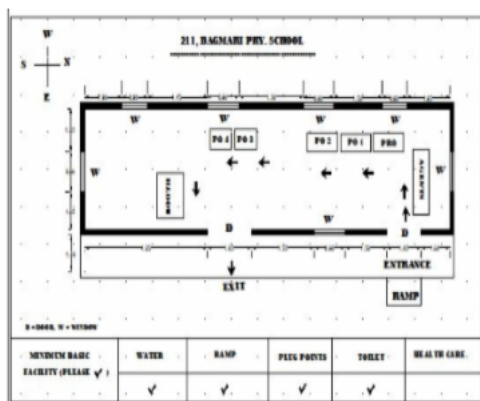

নির্বাচক নিবন্ধন আধিকারিকের স্বাক্ষর

Nazri Naksha

Google Map View

Polling Station Building Front View

Polling Station Front View

Cad View

Key MAP View

1 নাম : মনোজয় মন্ডি পিতার নাম : বাদল আদি বাড়ির নং : এন০০১ বয়স : ২৩ লিঙ্গ : পুরুষ	ZHX2089837 ফটো উপলব্ধ	2 নাম : সীমা আদি স্বামীর নাম : পুলিন আদি বাড়ির নং : n0217 বয়স : 39 লিঙ্গ : মহিলা	ZHX2052942 ফটো উপলব্ধ	3 নাম : সন্জয় নায়েক পিতার নাম : কান্ত নায়েক বাড়ির নং : n0207 বয়স : 28 লিঙ্গ : পুরুষ	ZHX2052710 ফটো উপলব্ধ
4 নাম : পবিত্রা বান্ধু মাহালী স্বামীর নাম : কান্তিক মাহালী বাড়ির নং : n0223 বয়স : 27 লিঙ্গ : মহিলা	ZHX2053031 ফটো উপলব্ধ	5 নাম : রাজু মান্ডি পিতার নাম : চুনারাম মান্ডি বাড়ির নং : 0097 বয়স : 31 লিঙ্গ : পুরুষ	ZHX1666247 ফটো উপলব্ধ	6 নাম : মুচিরাম মান্ডি পিতার নাম : চুনারাম মান্ডি বাড়ির নং : n0097 বয়স : 43 লিঙ্গ : পুরুষ	DPP2030104 ফটো উপলব্ধ
7 নাম : সোমবারী মাণ্ডি স্বামীর নাম : চুনারাম মাণ্ডি বাড়ির নং : n0097 বয়স : 54 লিঙ্গ : মহিলা	WB/33/230/462163 ফটো উপলব্ধ	8 নাম : শংকর মান্ডি পিতার নাম : সীতারাম মান্ডি বাড়ির নং : 0004 বয়স : 30 লিঙ্গ : পুরুষ	ZHX1666163 ফটো উপলব্ধ	9 নাম : সীতারাম মাণ্ডি পিতার নাম : চুনারাম মাণ্ডি বাড়ির নং : n0004 বয়স : 56 লিঙ্গ : পুরুষ	WB/33/230/462509 ফটো উপলব্ধ
10 নাম : খাঁদি মাণ্ডি স্বামীর নাম : সীতারাম মাণ্ডি বাড়ির নং : n0002 বয়স : 50 লিঙ্গ : মহিলা	WB/33/230/462451 ফটো উপলব্ধ	11 নাম : পার্বতী টুডু মান্ডি স্বামীর নাম : সনৎ মান্ডি বাড়ির নং : এন০০০৪ বয়স : 24 লিঙ্গ : মহিলা	ZHX2139004 ফটো উপলব্ধ	12 নাম : সারথী মাণ্ডি স্বামীর নাম : রাজু মান্ডি বাড়ির নং : এন০০০৪ বয়স : 28 লিঙ্গ : মহিলা	ZHX2163004 ফটো উপলব্ধ
13 নাম : সনৎ মান্ডি পিতার নাম : সীতারাম মান্ডি বাড়ির নং : n0004 বয়স : 28 লিঙ্গ : পুরুষ	ZHX2052918 ফটো উপলব্ধ	14 নাম : রাম মান্ডি পিতার নাম : নারান মান্ডি বাড়ির নং : n0142 বয়স : 30 লিঙ্গ : পুরুষ	ZHX1748714 ফটো উপলব্ধ	15 নাম : সীতা মান্ডি স্বামীর নাম : নারান মান্ডি বাড়ির নং : n0143 বয়স : 52 লিঙ্গ : মহিলা	ZHX1269331 ফটো উপলব্ধ
16 নাম : শ্যাম মান্ডি পিতার নাম : নারান মান্ডি বাড়ির নং : n0143 বয়স : 27 লিঙ্গ : পুরুষ	ZHX2052876 ফটো উপলব্ধ	17 নাম : রাজু মাম্মা পিতার নাম : বলরাম মাম্মা বাড়ির নং : এন০০18 বয়স : 27 লিঙ্গ : পুরুষ	ZHX1970383 ফটো উপলব্ধ	18 নাম : রম্পা বারিক মাম্মা স্বামীর নাম : দেবব্রত মাম্মা বাড়ির নং : এন০০1৫ বয়স : 24 লিঙ্গ : মহিলা	ZHX2139160 ফটো উপলব্ধ
19 নাম : সরস্বতী মাম্মা স্বামীর নাম : তরনী মাম্মা বাড়ির নং : n0018 বয়স : 37 লিঙ্গ : মহিলা	ZHX1343631 ফটো উপলব্ধ	20 নাম : প্রতিমা মাম্মা স্বামীর নাম : কোকিল মাম্মা বাড়ির নং : n0018 বয়স : 40 লিঙ্গ : মহিলা	ZHX1595677 ফটো উপলব্ধ	21 নাম : কোকিল মাম্মা পিতার নাম : তরনী মাম্মা বাড়ির নং : n0018 বয়স : 49 লিঙ্গ : পুরুষ	DPP1804780 ফটো উপলব্ধ
22 নাম : পার্বতী মাম্মা স্বামীর নাম : তরনী মাম্মা বাড়ির নং : n0018 বয়স : 64 লিঙ্গ : মহিলা	WB/33/230/462227 ফটো উপলব্ধ	23 নাম : তরনী মাম্মা পিতার নাম : শ্রীহরি মাম্মা বাড়ির নং : n0018 বয়স : 78 লিঙ্গ : পুরুষ	WB/33/230/462260 ফটো উপলব্ধ	24 নাম : ফুলমনি টুডু স্বামীর নাম : শুকলাল টুডু বাড়ির নং : n0095 বয়স : 42 লিঙ্গ : মহিলা	DPP2030096 ফটো উপলব্ধ
25 নাম : লক্ষ্মীরানী টুডু স্বামীর নাম : সুবোধ টুডু বাড়ির নং : n0095 বয়স : 43 লিঙ্গ : মহিলা	DPP1804731 ফটো উপলব্ধ	26 নাম : সুখলাল টুডু পিতার নাম : রঘুনাথ টুডু বাড়ির নং : n0095 বয়স : 50 লিঙ্গ : পুরুষ	DPP2030088 ফটো উপলব্ধ	27 নাম : সুরঞ্জমনি টুডু স্বামীর নাম : রঘুনাথ টুডু বাড়ির নং : n0095 বয়স : 62 লিঙ্গ : মহিলা	WB/33/230/462161 ফটো উপলব্ধ
28 নাম : গৌর মাম্মা পিতার নাম : শ্রীহরি মাম্মা বাড়ির নং : n0095 বয়স : 82 লিঙ্গ : পুরুষ	WB/33/230/462576 ফটো উপলব্ধ	29 নাম : রঘুনাথ টুডু পিতার নাম : সুবোধ টুডু বাড়ির নং : এন০০95 বয়স : 23 লিঙ্গ : পুরুষ	ZHX2325140 ফটো উপলব্ধ	30 নাম : রাজেশ টুডু পিতার নাম : শুকলাল টুডু বাড়ির নং : এন০০95 বয়স : 21 লিঙ্গ : পুরুষ	ZHX2309441 ফটো উপলব্ধ