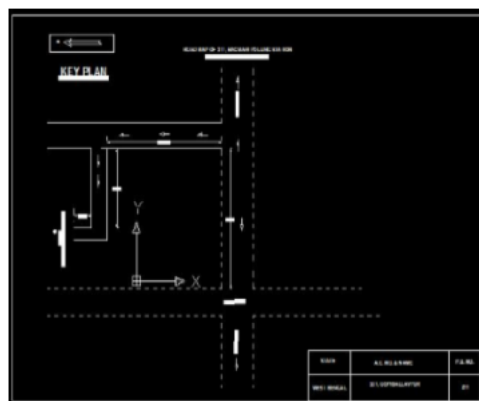

নির্বাচক নিবন্ধন আধিকারিকের স্বাক্ষর

Nazri Naksha

Google Map View

Polling Station Building Front View

Polling Station Front View

Cad View

Key MAP View

1 নাম : মনোজয় মন্ডি পিতার নাম : বাদল আদি বাড়ির নং : এন০০১ বয়স : ২৩ লিঙ্গ : পুরুষ	ZHX2089837 ফটো উপলব্ধ	2 নাম : সীমা আদি স্বামীর নাম : পুলিন আদি বাড়ির নং : n0217 বয়স : 39 লিঙ্গ : মহিলা	ZHX2052942 ফটো উপলব্ধ	3 নাম : সন্জয় নায়েক পিতার নাম : কান্ত নায়েক বাড়ির নং : n0207 বয়স : 28 লিঙ্গ : পুরুষ	ZHX2052710 ফটো উপলব্ধ
4 নাম : পবিত্রা বান্ধু মাহালী স্বামীর নাম : কান্তিক মাহালী বাড়ির নং : n0223 বয়স : 27 লিঙ্গ : মহিলা	ZHX2053031 ফটো উপলব্ধ	5 নাম : রাজু মান্ডি পিতার নাম : চুনারাম মান্ডি বাড়ির নং : 0097 বয়স : 31 লিঙ্গ : পুরুষ	ZHX1666247 ফটো উপলব্ধ	6 নাম : মুচিরাম মান্ডি পিতার নাম : চুনারাম মান্ডি বাড়ির নং : n0097 বয়স : 43 লিঙ্গ : পুরুষ	DPP2030104 ফটো উপলব্ধ
7 নাম : সোমবারী মাণ্ডি স্বামীর নাম : চুনারাম মাণ্ডি বাড়ির নং : n0097 বয়স : 54 লিঙ্গ : মহিলা	WB/33/230/462163 ফটো উপলব্ধ	8 নাম : শংকর মান্ডি পিতার নাম : সীতারাম মান্ডি বাড়ির নং : 0004 বয়স : 30 লিঙ্গ : পুরুষ	ZHX1666163 ফটো উপলব্ধ	9 নাম : সীতারাম মাণ্ডি পিতার নাম : চুনারাম মাণ্ডি বাড়ির নং : n0004 বয়স : 56 লিঙ্গ : পুরুষ	WB/33/230/462509 ফটো উপলব্ধ
10 নাম : খাঁদি মাণ্ডি স্বামীর নাম : সীতারাম মাণ্ডি বাড়ির নং : n0002 বয়স : 50 লিঙ্গ : মহিলা	WB/33/230/462451 ফটো উপলব্ধ	11 নাম : পার্বতী টুডু মান্ডি স্বামীর নাম : সনৎ মান্ডি বাড়ির নং : এন০০০৪ বয়স : 24 লিঙ্গ : মহিলা	ZHX2139004 ফটো উপলব্ধ	12 নাম : সারথী মাণ্ডি স্বামীর নাম : রাজু মান্ডি বাড়ির নং : এন০০০৪ বয়স : 28 লিঙ্গ : মহিলা	ZHX2163004 ফটো উপলব্ধ
13 নাম : সনৎ মান্ডি পিতার নাম : সীতারাম মান্ডি বাড়ির নং : n0004 বয়স : 28 লিঙ্গ : পুরুষ	ZHX2052918 ফটো উপলব্ধ	14 নাম : রাম মান্ডি পিতার নাম : নারান মান্ডি বাড়ির নং : n0142 বয়স : 30 লিঙ্গ : পুরুষ	ZHX1748714 ফটো উপলব্ধ	15 নাম : সীতা মান্ডি স্বামীর নাম : নারান মান্ডি বাড়ির নং : n0143 বয়স : 52 লিঙ্গ : মহিলা	ZHX1269331 ফটো উপলব্ধ
16 নাম : শ্যাম মান্ডি পিতার নাম : নারান মান্ডি বাড়ির নং : n0143 বয়স : 27 লিঙ্গ : পুরুষ	ZHX2052876 ফটো উপলব্ধ	17 নাম : রাজু মাম্মা পিতার নাম : বলরাম মাম্মা বাড়ির নং : এন০০18 বয়স : 27 লিঙ্গ : পুরুষ	ZHX1970383 ফটো উপলব্ধ	18 নাম : রম্পা বারিক মাম্মা স্বামীর নাম : দেবব্রত মাম্মা বাড়ির নং : এন০০1৫ বয়স : 24 লিঙ্গ : মহিলা	ZHX2139160 ফটো উপলব্ধ
19 নাম : সরস্বতী মাম্মা স্বামীর নাম : তরনী মাম্মা বাড়ির নং : n0018 বয়স : 37 লিঙ্গ : মহিলা	ZHX1343631 ফটো উপলব্ধ	20 নাম : প্রতিমা মাম্মা স্বামীর নাম : কোকিল মাম্মা বাড়ির নং : n0018 বয়স : 40 লিঙ্গ : মহিলা	ZHX1595677 ফটো উপলব্ধ	21 নাম : কোকিল মাম্মা পিতার নাম : তরনী মাম্মা বাড়ির নং : n0018 বয়স : 49 লিঙ্গ : পুরুষ	DPP1804780 ফটো উপলব্ধ
22 নাম : পার্বতী মাম্মা স্বামীর নাম : তরনী মাম্মা বাড়ির নং : n0018 বয়স : 64 লিঙ্গ : মহিলা	WB/33/230/462227 ফটো উপলব্ধ	23 নাম : তরনী মাম্মা পিতার নাম : শ্রীহরি মাম্মা বাড়ির নং : n0018 বয়স : 78 লিঙ্গ : পুরুষ	WB/33/230/462260 ফটো উপলব্ধ	24 নাম : ফুলমনি টুডু স্বামীর নাম : শুকলাল টুডু বাড়ির নং : n0095 বয়স : 42 লিঙ্গ : মহিলা	DPP2030096 ফটো উপলব্ধ
25 নাম : লক্ষ্মীরানী টুডু স্বামীর নাম : সুবোধ টুডু বাড়ির নং : n0095 বয়স : 43 লিঙ্গ : মহিলা	DPP1804731 ফটো উপলব্ধ	26 নাম : সুখলাল টুডু পিতার নাম : রঘুনাথ টুডু বাড়ির নং : n0095 বয়স : 50 লিঙ্গ : পুরুষ	DPP2030088 ফটো উপলব্ধ	27 নাম : সুরঞ্জমনি টুডু স্বামীর নাম : রঘুনাথ টুডু বাড়ির নং : n0095 বয়স : 62 লিঙ্গ : মহিলা	WB/33/230/462161 ফটো উপলব্ধ
28 নাম : গৌর মাম্মা পিতার নাম : শ্রীহরি মাম্মা বাড়ির নং : n0095 বয়স : 82 লিঙ্গ : পুরুষ	WB/33/230/462576 ফটো উপলব্ধ	29 নাম : রঘুনাথ টুডু পিতার নাম : সুবোধ টুডু বাড়ির নং : এন০০95 বয়স : 23 লিঙ্গ : পুরুষ	ZHX2325140 ফটো উপলব্ধ	30 নাম : রাজেশ টুডু পিতার নাম : শুকলাল টুডু বাড়ির নং : এন০০95 বয়স : 21 লিঙ্গ : পুরুষ	ZHX2309441 ফটো উপলব্ধ