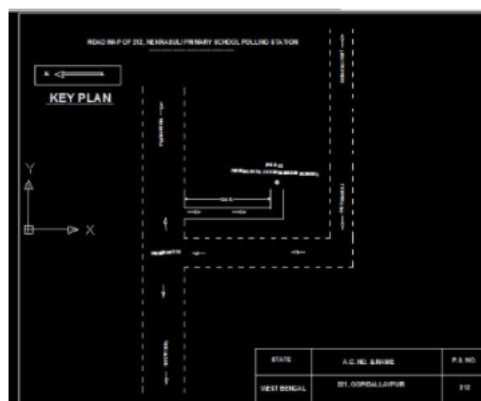

Key MAP View