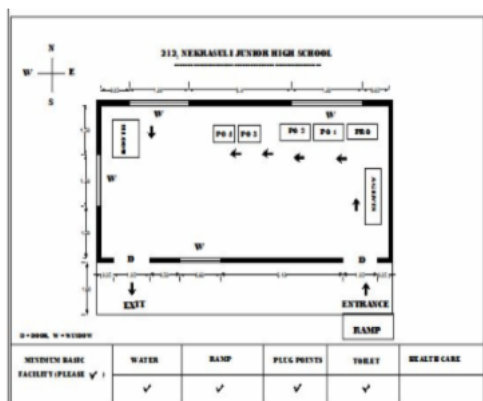

নির্বাচক নিবন্ধন আধিকারিকের স্বাক্ষর

Nazri Naksha

Google Map View

Polling Station Building Front View

Polling Station Front View

Cad View

Key MAP View

1 নাম : সোমবারী টুডু স্বামীর নাম: রাজু টুডু বাড়ির নং : এন0193 বয়স : 27 লিঙ্গ : মহিলা	ZHX1988419 ফটো উপলব্ধ	2 নাম : রাজু টুডু মায়ের নাম: বিলাসী টুডু বাড়ির নং : n0026 বয়স : 31 লিঙ্গ : পুরুষ	ZHX1850080 ফটো উপলব্ধ	3 নাম : বিলাসী টুডু স্বামীর নাম: জগৎ টুডু বাড়ির নং : n0026 বয়স : 55 লিঙ্গ : মহিলা	WB/33/230/465173 ফটো উপলব্ধ
4 নাম : মাহাত তিলোত্তমা স্বামীর নাম: উপেন্দ্র মাহাত বাড়ির নং : n0002 বয়স : 82 লিঙ্গ : মহিলা	WB/33/230/465063 ফটো উপলব্ধ	5 নাম : কাজল মাহাত স্বামীর নাম: নির্মল মাহাত বাড়ির নং : n0002 বয়স : 51 লিঙ্গ : মহিলা	WB/33/230/465062 ফটো উপলব্ধ	6 নাম : অভিজিৎ মাহাত মায়ের নাম: কাজল মাহাত বাড়ির নং : 0002 বয়স : 31 লিঙ্গ : পুরুষ	ZHX1666361 ফটো উপলব্ধ
7 নাম : নিশীথ মাহাত মায়ের নাম: কাজল মাহাত বাড়ির নং : n0002 বয়স : 29 লিঙ্গ : পুরুষ	ZHX1748953 ফটো উপলব্ধ	8 নাম : কণিকা মাহাত স্বামীর নাম: নিশীথ মাহাত বাড়ির নং : এন0002 বয়স : 23 লিঙ্গ : মহিলা	ZHX2190452 ফটো উপলব্ধ	9 নাম : রাজবালা মাহাত স্বামীর নাম: দেবেন নায়েক বাড়ির নং : n0079 বয়স : 39 লিঙ্গ : মহিলা	DPP2031300 ফটো উপলব্ধ
10 নাম : কৈল বাকে হেমরম স্বামীর নাম: শুকলাল হেমরম বাড়ির নং : এন00 বয়স : 34 লিঙ্গ : মহিলা	ZHX2138741 ফটো উপলব্ধ	11 নাম : বুদ্ধেশ্বর মর্মু পিতার নাম: সুবল মর্মু বাড়ির নং : n0054 বয়স : 58 লিঙ্গ : পুরুষ	WB/33/230/465232 ফটো উপলব্ধ	12 নাম : পরমেশ্বর মর্মু পিতার নাম: সুবল মর্মু বাড়ির নং : n0054 বয়স : 51 লিঙ্গ : পুরুষ	WB/33/230/465221 ফটো উপলব্ধ
13 নাম : গুরুবারী মুরমু স্বামীর নাম: বুদ্ধেশ্বর মুরমু বাড়ির নং : n0054 বয়স : 50 লিঙ্গ : মহিলা	DPP1806421 ফটো উপলব্ধ	14 নাম : পঞ্চমী মাণ্ডি (মুর্মু) স্বামীর নাম: পরমেশ্বর মুর্মু বাড়ির নং : n0054 বয়স : 33 লিঙ্গ : মহিলা	ZHX1596220 ফটো উপলব্ধ	15 নাম : সমুদ্র মুর্মু পিতার নাম: বুদ্ধেশ্বর মুর্মু বাড়ির নং : এন00 বয়স : 23 লিঙ্গ : পুরুষ	ZHX2189629 ফটো উপলব্ধ
16 নাম : পার্বতী মুর্মু স্বামীর নাম: কালিপদ মুর্মু বাড়ির নং : এন00 বয়স : 43 লিঙ্গ : মহিলা	MJB2062685 ফটো উপলব্ধ	17 নাম : কালিপদ মুর্মু পিতার নাম: রুইহা মুর্মু বাড়ির নং : এন00 বয়স : 50 লিঙ্গ : পুরুষ	ZHX2138659 ফটো উপলব্ধ	18 নাম : কলানপ্রিয় মুর্মু পিতার নাম: কালিপদ মুর্মু বাড়ির নং : এন00 বয়স : 25 লিঙ্গ : পুরুষ	ZHX2231694 ফটো উপলব্ধ
19 নাম : সন্ধ্যারানী মাহাত স্বামীর নাম: বুদ্ধেশ্বর মাহাত বাড়ির নং : n0014 বয়স : 52 লিঙ্গ : মহিলা	WB/33/230/465157 ফটো উপলব্ধ	20 নাম : বুদ্ধেশ্বর মাহাত পিতার নাম: রহিম মাহাত বাড়ির নং : n0085 বয়স : 54 লিঙ্গ : পুরুষ	DPP2031391 ফটো উপলব্ধ	21 নাম : আরতি মাহাত স্বামীর নাম: সুরেন্দ্রনাথ মাহাত বাড়ির নং : n0019 বয়স : 79 লিঙ্গ : মহিলা	WB/33/230/465138 ফটো উপলব্ধ
22 নাম : ভবতোষ মাহাত পিতার নাম: ললিত মহোন মাহাত বাড়ির নং : n0005 বয়স : 28 লিঙ্গ : পুরুষ	ZHX1891605 ফটো উপলব্ধ	23 নাম : কিশোর মাহাত পিতার নাম: স্বপন মাহাত বাড়ির নং : n0055 বয়স : 27 লিঙ্গ : পুরুষ	ZHX1891639 ফটো উপলব্ধ	24 নাম : সুদেষ্কা মাহাত স্বামীর নাম: জ্যোতিময় মাহাত বাড়ির নং : n0037 বয়স : 27 লিঙ্গ : মহিলা	ZHX1891696 ফটো উপলব্ধ
25 নাম : মানস মাহাত পিতার নাম: ভপন মাহাত বাড়ির নং : এন0055 বয়স : 23 লিঙ্গ : পুরুষ	ZHX2231421 ফটো উপলব্ধ	26 নাম : বরুণ মাহাত পিতার নাম: দেবেন মাহাত বাড়ির নং : এন0020 বয়স : 22 লিঙ্গ : পুরুষ	ZHX2231587 ফটো উপলব্ধ	27 নাম : লতিকা মাহাত স্বামীর নাম: গৌর মাহাত বাড়ির নং : এন0 বয়স : 24 লিঙ্গ : মহিলা	ZHX2138725 ফটো উপলব্ধ
28 নাম : সোমনাথ মাহাত পিতার নাম: বরেন মাহাত বাড়ির নং : এন0082 বয়স : 24 লিঙ্গ : পুরুষ	ZHX2138857 ফটো উপলব্ধ	29 নাম : সিমন্ত মাহাত মায়ের নাম: অমল মাহাত বাড়ির নং : এন0030 বয়স : 24 লিঙ্গ : পুরুষ	ZHX2090157 ফটো উপলব্ধ	30 নাম : কৌশিক মাহাত পিতার নাম: স্বপন মাহাত বাড়ির নং : এন0055 বয়স : 24 লিঙ্গ : পুরুষ	ZHX2090165 ফটো উপলব্ধ