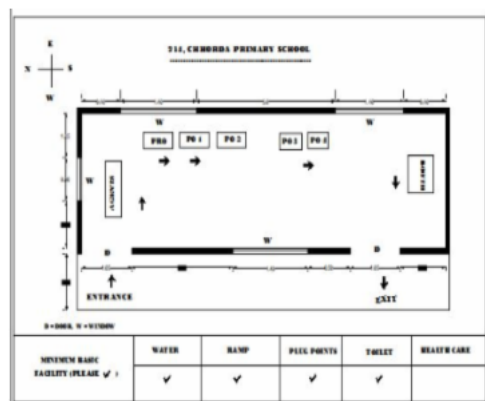

নির্বাচক নিবন্ধন আধিকারিকের স্বাক্ষর

Nazri Naksha

Google Map View

Polling Station Building Front View

Polling Station Front View

Cad View

Key MAP View

1 নাম : নীলা কুন্ডর স্বামীর নাম: সুজিত কুন্ডর বাড়ির নং : n0099 বয়স : 44 লিঙ্গ : মহিলা	DPP1809201 ফটো উপলব্ধ	2 নাম : সুজিত কুন্ডর পিতার নাম: নকুল কুন্ডর বাড়ির নং : n0101 বয়স : 46 লিঙ্গ : পুরুষ	DPP1809193 ফটো উপলব্ধ	3 নাম : আঙ্গুরবালা কুন্ডর স্বামীর নাম: নকুল কুন্ডর বাড়ির নং : n0100 বয়স : 67 লিঙ্গ : মহিলা	WB/33/230/474110 ফটো উপলব্ধ
4 নাম : পানমনি কিস্কু স্বামীর নাম: বেচন কিস্কু বাড়ির নং : n0047 বয়স : 77 লিঙ্গ : মহিলা	WB/33/230/474034 ফটো উপলব্ধ	5 নাম : মিহির কিস্কু পিতার নাম: যাদু কিস্কু বাড়ির নং : n0047 বয়স : 40 লিঙ্গ : পুরুষ	ZHX1270271 ফটো উপলব্ধ	6 নাম : স্বরূপ কিস্কু পিতার নাম: বেচন কিস্কু বাড়ির নং : n0047 বয়স : 37 লিঙ্গ : পুরুষ	ZHX1270313 ফটো উপলব্ধ
7 নাম : যাদু কিস্কু পিতার নাম: রতন কিস্কু বাড়ির নং : n0016 বয়স : 36 লিঙ্গ : পুরুষ	ZHX1401405 ফটো উপলব্ধ	8 নাম : গুরুবাবু কেসরমাকিস্কু স্বামীর নাম: স্বরূপ কিস্কু বাড়ির নং : n0047 বয়স : 28 লিঙ্গ : মহিলা	ZHX2054104 ফটো উপলব্ধ	9 নাম : অনিলা কিস্কু(হেমরম) স্বামীর নাম: জ্যোতি কিস্কু বাড়ির নং : n0021 বয়স : 30 লিঙ্গ : মহিলা	ZHX1749662 ফটো উপলব্ধ
10 নাম : মণ্ডল কিস্কু পিতার নাম: গোকুল কিস্কু বাড়ির নং : n0021 বয়স : 77 লিঙ্গ : পুরুষ	WB/33/230/474433 ফটো উপলব্ধ	11 নাম : ছায়া কিস্কু স্বামীর নাম: মণ্ডল কিস্কু বাড়ির নং : n0021 বয়স : 72 লিঙ্গ : মহিলা	WB/33/230/474304 ফটো উপলব্ধ	12 নাম : মনোজ কিস্কু পিতার নাম: মঙ্গল কিস্কু বাড়ির নং : মুড়াকাটা বয়স : 22 লিঙ্গ : পুরুষ	ZHX2291078 ফটো উপলব্ধ
13 নাম : মঙ্গল কিস্কু পিতার নাম: মন্ডল কিস্কু বাড়ির নং : n0021 বয়স : 48 লিঙ্গ : পুরুষ	DPP1810241 ফটো উপলব্ধ	14 নাম : সালতি কিস্কু স্বামীর নাম: মঙ্গল কিস্কু বাড়ির নং : n0021 বয়স : 41 লিঙ্গ : মহিলা	DPP2103554 ফটো উপলব্ধ	15 নাম : যতি কিস্কু পিতার নাম: মন্ডল কিস্কু বাড়ির নং : n0021 বয়স : 41 লিঙ্গ : পুরুষ	ZHX1343805 ফটো উপলব্ধ
16 নাম : এমানুয়েল কিস্কু পিতার নাম: মন্ডল কিস্কু বাড়ির নং : n0021 বয়স : 40 লিঙ্গ : পুরুষ	DPP2103547 ফটো উপলব্ধ	17 নাম : শুকুলমনি কিস্কু স্বামীর নাম: এমানুয়েল কিস্কু বাড়ির নং : n0021 বয়স : 34 লিঙ্গ : মহিলা	ZHX1496694 ফটো উপলব্ধ	18 নাম : মিলন খিলাড়ী পিতার নাম: প্রফুল্ল খিলাড়ী বাড়ির নং : n0013 বয়স : 64 লিঙ্গ : পুরুষ	DPP2034734 ফটো উপলব্ধ
19 নাম : নমিতা খিলাড়ী স্বামীর নাম: মিলন খিলাড়ী বাড়ির নং : n0013 বয়স : 57 লিঙ্গ : মহিলা	WB/33/230/474313 ফটো উপলব্ধ	20 নাম : কালিপদ খিলাড়ী পিতার নাম: প্রফুল্ল খিলাড়ী বাড়ির নং : n0013 বয়স : 60 লিঙ্গ : পুরুষ	WB/33/230/474659 ফটো উপলব্ধ	21 নাম : মালতী খিলাড়ী পিতার নাম: কালিপদ খিলাড়ী বাড়ির নং : n0013 বয়স : 52 লিঙ্গ : পুরুষ	WB/33/230/474314 ফটো উপলব্ধ
22 নাম : তরুলতা খিলারী পিতার নাম: কালিপদ খিলারী বাড়ির নং : 0013 বয়স : 30 লিঙ্গ : মহিলা	ZHX1666643 ফটো উপলব্ধ	23 নাম : রাজু খিলারী পিতার নাম: মিলন খিলারী বাড়ির নং : n0013 বয়স : 30 লিঙ্গ : পুরুষ	ZHX1666577 ফটো উপলব্ধ	24 নাম : তারাপদ খিলাড়ী পিতার নাম: শক্রুঘ্ন খিলাড়ী বাড়ির নং : n0024 বয়স : 72 লিঙ্গ : পুরুষ	WB/33/230/474008 ফটো উপলব্ধ
25 নাম : বনলতা খিলাড়ী স্বামীর নাম: তারাপদ খিলাড়ী বাড়ির নং : n0024 বয়স : 64 লিঙ্গ : মহিলা	WB/33/230/474074 ফটো উপলব্ধ	26 নাম : পৌরী খিলাড়ী স্বামীর নাম: মনুখ খিলাড়ী বাড়ির নং : n0025 বয়স : 72 লিঙ্গ : মহিলা	WB/33/230/474073 ফটো উপলব্ধ	27 নাম : সদানন্দ খিলাড়ী পিতার নাম: মনুখ খিলাড়ী বাড়ির নং : n0025 বয়স : 53 লিঙ্গ : পুরুষ	DPP2034742 ফটো উপলব্ধ
28 নাম : পুষ্প (পালোই) খিলারী স্বামীর নাম: সদানন্দ খিলারী বাড়ির নং : n0025 বয়স : 36 লিঙ্গ : মহিলা	ZHX1496710 ফটো উপলব্ধ	29 নাম : দিলীপ খিলারী পিতার নাম: মনুখ খিলারী বাড়ির নং : n0025 বয়স : 35 লিঙ্গ : পুরুষ	ZHX1496702 ফটো উপলব্ধ	30 নাম : কিরন খিলাড়ী স্বামীর নাম: কেদার খিলাড়ী বাড়ির নং : n0041 বয়স : 102 লিঙ্গ : মহিলা	WB/33/230/474063 ফটো উপলব্ধ