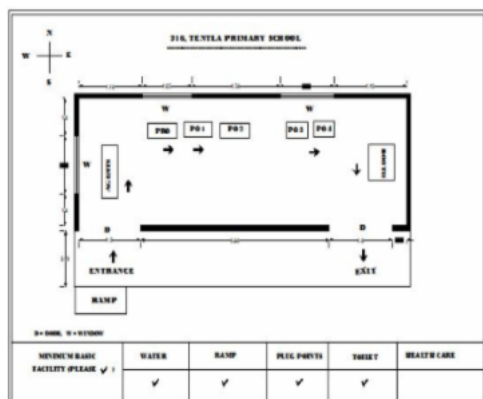

নির্বাচক নিবন্ধন আধিকারিকের স্বাক্ষর

Nazri Naksha

Google Map View

Polling Station Building Front View

Polling Station Front View

Cad View

Key MAP View

1 নাম : সত্যবান মাহাত পিতার নাম: বিনয় মাহাত বাড়ির নং : n0019 বয়স : 29 লিঙ্গ : পুরুষ	ZHX1850551 ফটো উপলব্ধ	2 নাম : সুপর্ণা মাহাত স্বামীর নাম: চিত্তরঞ্জন মাহাত বাড়ির নং : n0018 বয়স : 32 লিঙ্গ : মহিলা	ZHX1850569 ফটো উপলব্ধ	3 নাম : উষারানী মাহাত মায়ের নাম: অলকা মাহাত বাড়ির নং : n0022 বয়স : 35 লিঙ্গ : মহিলা	ZHX1850577 ফটো উপলব্ধ
4 নাম : জবা মাহাত স্বামীর নাম: সুকুমার মাহাত বাড়ির নং : n0040 বয়স : 29 লিঙ্গ : মহিলা	ZHX1850585 ফটো উপলব্ধ	5 নাম : নমিতা মাহাত স্বামীর নাম: মহিম মাহাত বাড়ির নং : n0004 বয়স : 28 লিঙ্গ : মহিলা	ZHX1893247 ফটো উপলব্ধ	6 নাম : সৌম্যদীপ মাহাত পিতার নাম: প্রদোৎ কুমার মাহাত বাড়ির নং : এন০০৪৫ বয়স : 23 লিঙ্গ : পুরুষ	ZHX2204899 ফটো উপলব্ধ
7 নাম : আকাশি মাহাত স্বামীর নাম: সতীশ মাহাত বাড়ির নং : এন০০২১ বয়স : 26 লিঙ্গ : মহিলা	VOQ1982438 ফটো উপলব্ধ	8 নাম : রতন মাহাত পিতার নাম: সাহেবরাম মাহাত বাড়ির নং : এন০০৩৫ বয়স : 23 লিঙ্গ : পুরুষ	ZHX2204626 ফটো উপলব্ধ	9 নাম : চন্দন মাহাত মায়ের নাম: সবিতা মাহাত বাড়ির নং : n0036 বয়স : 32 লিঙ্গ : পুরুষ	ZHX1597509 ফটো উপলব্ধ
10 নাম : মহিতোষ মাহাত পিতার নাম: নির্মল মাহাত বাড়ির নং : এন0026 বয়স : 22 লিঙ্গ : পুরুষ	ZHX2249514 ফটো উপলব্ধ	11 নাম : সুচিত্রা মাহাত স্বামীর নাম: দিলীপ কুমার মাহাত বাড়ির নং : n0030 বয়স : 43 লিঙ্গ : মহিলা	DPP1173491 ফটো উপলব্ধ	12 নাম : কম্পনা মাহাত পিতার নাম: কনক মাহাত বাড়ির নং : এন0005 বয়স : 23 লিঙ্গ : মহিলা	ZHX2257541 ফটো উপলব্ধ
13 নাম : শিবশঙ্কর মাহাত পিতার নাম: পবিত্র মাহাত বাড়ির নং : n 0007 বয়স : 28 লিঙ্গ : পুরুষ	ZHX1924034 ফটো উপলব্ধ	14 নাম : সৌমিত্র মাহাত পিতার নাম: নিখিল মাহাত বাড়ির নং : এন0049 বয়স : 22 লিঙ্গ : পুরুষ	ZHX2276384 ফটো উপলব্ধ	15 নাম : সনৎ মাহাত পিতার নাম: দীপক মাহাত বাড়ির নং : এন0030 বয়স : 23 লিঙ্গ : পুরুষ	ZHX2266096 ফটো উপলব্ধ
16 নাম : পারুল মাহাত স্বামীর নাম: কাশীনাথ মাহাত বাড়ির নং : n0015 বয়স : 44 লিঙ্গ : মহিলা	DPP2036150 ফটো উপলব্ধ	17 নাম : নির্মল মাহাত পিতার নাম: মানিক মাহাত বাড়ির নং : n0026 বয়স : 47 লিঙ্গ : পুরুষ	ZHX2227833 ফটো উপলব্ধ	18 নাম : রুমা মাহাত স্বামীর নাম: তরুন মাহাত বাড়ির নং : এন০ বয়স : 30 লিঙ্গ : মহিলা	ZHX1642248 ফটো উপলব্ধ
19 নাম : রাধি মাহাত স্বামীর নাম: হৃষিকেশ মাহাত বাড়ির নং : এন০ বয়স : 24 লিঙ্গ : মহিলা	ZHX2138964 ফটো উপলব্ধ	20 নাম : সন্ধ্যা মাহাত স্বামীর নাম: সুরেন্দ্র মাহাত বাড়ির নং : n0075 বয়স : 67 লিঙ্গ : মহিলা	WB/33/230/477170 ফটো উপলব্ধ	21 নাম : সরস্বতী মাহাত স্বামীর নাম: মদন মাহাত বাড়ির নং : n0060 বয়স : 64 লিঙ্গ : মহিলা	WB/33/230/477453 ফটো উপলব্ধ
22 নাম : বীণাপানি মাহাত স্বামীর নাম: প্রদীপ মাহাত বাড়ির নং : 0118 বয়স : 35 লিঙ্গ : মহিলা	ZHX1270875 ফটো উপলব্ধ	23 নাম : প্রদীপ মাহাত পিতার নাম: বিমল মাহাত বাড়ির নং : 0118 বয়স : 41 লিঙ্গ : পুরুষ	DPP2188175 ফটো উপলব্ধ	24 নাম : নমিতা মাহাত স্বামীর নাম: অনিল মাহাত বাড়ির নং : n0056 বয়স : 50 লিঙ্গ : মহিলা	WB/33/230/477558 ফটো উপলব্ধ
25 নাম : সরস্বতী মাহাত স্বামীর নাম: বিনন্দ মাহাত বাড়ির নং : n0056 বয়স : 80 লিঙ্গ : মহিলা	WB/33/230/477210 ফটো উপলব্ধ	26 নাম : ভারতী মাহাত স্বামীর নাম: আনন্দ মাহাত বাড়ির নং : n0054 বয়স : 72 লিঙ্গ : মহিলা	WB/33/230/477206 ফটো উপলব্ধ	27 নাম : বীণাপানি মাহাত স্বামীর নাম: রঞ্জিত মাহাত বাড়ির নং : n0053 বয়স : 40 লিঙ্গ : মহিলা	DPP2103844 ফটো উপলব্ধ
28 নাম : অঞ্জু মাহাত স্বামীর নাম: তরনী মাহাত বাড়ির নং : এন০ বয়স : 34 লিঙ্গ : মহিলা	ZHX1492982 ফটো উপলব্ধ	29 নাম : তনুশ্রী মাহাত স্বামীর নাম: মঙ্গল মাহাত বাড়ির নং : এন০ বয়স : 41 লিঙ্গ : মহিলা	ZHX1342963 ফটো উপলব্ধ	30 নাম : সুমিত্রা মাহাত পিতার নাম: কাশীনাথ মাহাত বাড়ির নং : এন০০১৫ বয়স : 24 লিঙ্গ : মহিলা	ZHX2119261 ফটো উপলব্ধ