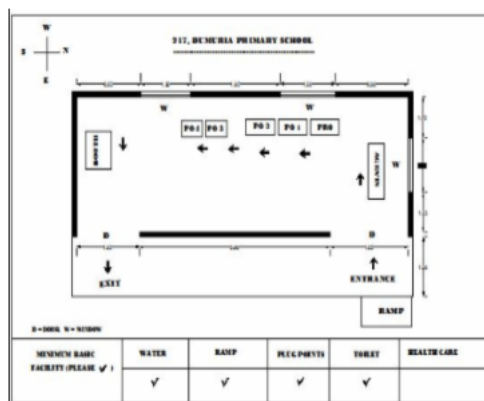

নির্বাচক নিবন্ধন আধিকারিকের স্বাক্ষর

Nazri Naksha

Google Map View

Polling Station Building Front View

Polling Station Front View

Cad View

Key MAP View

1 নাম : গনেশ কপাট পিতার নাম: চৈতন্য কপাট বাড়ির নং : NO-054 বয়স : 54 লিঙ্গ : পুরুষ	DPP2187581 ফটো উপলব্ধ	2 নাম : নিমাই নায়েক মায়ের নাম: কনকবালা নায়েক বাড়ির নং : n0222 বয়স : 50 লিঙ্গ : পুরুষ	DPP1808195 ফটো উপলব্ধ	3 নাম : রেখা নায়েক স্বামীর নাম: নিমাই নায়েক বাড়ির নং : n0222 বয়স : 40 লিঙ্গ : মহিলা	DPP2102812 ফটো উপলব্ধ
4 নাম : শুভেন্দু কপাট পিতার নাম: গনেশ কপাট বাড়ির নং : n0222 বয়স : 27 লিঙ্গ : পুরুষ	ZHX1893338 ফটো উপলব্ধ	5 নাম : অরবিন্দ কপাট পিতার নাম: গনেশ কপাট বাড়ির নং : এন০০৫৪ বয়স : 24 লিঙ্গ : পুরুষ	ZHX2136885 ফটো উপলব্ধ	6 নাম : সুভাষ কিস্কু পিতার নাম: সুরাই কিস্কু বাড়ির নং : n0131 বয়স : 31 লিঙ্গ : পুরুষ	ZHX1750785 ফটো উপলব্ধ
7 নাম : অনুপ ঘোষ পিতার নাম: শ্যামলেন্দু ঘোষ বাড়ির নং : n0027 বয়স : 29 লিঙ্গ : পুরুষ	ZHX1750686 ফটো উপলব্ধ	8 নাম : অতসী ঘোষ স্বামীর নাম: বিমলেন্দু ঘোষ বাড়ির নং : n0027 বয়স : 41 লিঙ্গ : মহিলা	DPP2033835 ফটো উপলব্ধ	9 নাম : মঞ্জু ঘোষ স্বামীর নাম: শ্যামলেন্দু ঘোষ বাড়ির নং : n0027 বয়স : 54 লিঙ্গ : মহিলা	WB/33/230/471723 ফটো উপলব্ধ
10 নাম : পুণ্য ঘোষ পিতার নাম: মনুথ ঘোষ বাড়ির নং : n0027 বয়স : 86 লিঙ্গ : পুরুষ	WB/33/230/471654 ফটো উপলব্ধ	11 নাম : জ্যোৎস্না ঘোষ স্বামীর নাম: বিনন্দ ঘোষ বাড়ির নং : n0026 বয়স : 58 লিঙ্গ : মহিলা	WB/33/230/471720 ফটো উপলব্ধ	12 নাম : বিনন্দ ঘোষ পিতার নাম: মনুথ ঘোষ বাড়ির নং : n0026 বয়স : 62 লিঙ্গ : পুরুষ	WB/33/230/471695 ফটো উপলব্ধ
13 নাম : অমলেন্দু ঘোষ পিতার নাম: আনন্দ মোহন ঘোষ বাড়ির নং : n0025 বয়স : 42 লিঙ্গ : পুরুষ	DPP2102697 ফটো উপলব্ধ	14 নাম : ববি ঘোষ স্বামীর নাম: নির্মল ঘোষ বাড়ির নং : n0025 বয়স : 35 লিঙ্গ : মহিলা	ZHX1498021 ফটো উপলব্ধ	15 নাম : আরতী ঘোষ স্বামীর নাম: আনন্দ ঘোষ বাড়ির নং : n0025 বয়স : 62 লিঙ্গ : মহিলা	WB/33/230/471719 ফটো উপলব্ধ
16 নাম : আনন্দ ঘোষ পিতার নাম: মনুথ ঘোষ বাড়ির নং : n0025 বয়স : 70 লিঙ্গ : পুরুষ	WB/33/230/471708 ফটো উপলব্ধ	17 নাম : সুপর্ণা ঘোষ পিতার নাম: বিমলেন্দু ঘোষ বাড়ির নং : এন০০২৭ বয়স : 24 লিঙ্গ : মহিলা	ZHX2203248 ফটো উপলব্ধ	18 নাম : উৎপল ঘোষ পিতার নাম: বিনন্দ ঘোষ বাড়ির নং : n0296 বয়স : 28 লিঙ্গ : পুরুষ	ZHX1864719 ফটো উপলব্ধ
19 নাম : শ্যামলেন্দু ঘোষ পিতার নাম: পূর্ণ ঘোষ বাড়ির নং : n0027 বয়স : 50 লিঙ্গ : পুরুষ	WB/33/230/471749 ফটো উপলব্ধ	20 নাম : বিমলেন্দু ঘোষ পিতার নাম: পূর্ণ ঘোষ বাড়ির নং : n0027 বয়স : 53 লিঙ্গ : পুরুষ	WB/33/230/471689 ফটো উপলব্ধ	21 নাম : অলকেশ ঘোষ পিতার নাম: শ্যামলেন্দু ঘোষ বাড়ির নং : এন0027 বয়স : 26 লিঙ্গ : পুরুষ	ZHX1982610 ফটো উপলব্ধ
22 নাম : কাজল পড়িয়া স্বামীর নাম: নয়ন রঞ্জন পড়িয়া বাড়ির নং : n0026 বয়স : 42 লিঙ্গ : মহিলা	ZHX1271428 ফটো উপলব্ধ	23 নাম : তাপসী নায়েক স্বামীর নাম: সেকত নায়েক বাড়ির নং : এন00000 বয়স : 27 লিঙ্গ : মহিলা	UOQ2198943 ফটো উপলব্ধ	24 নাম : মানসী ঘোষ স্বামীর নাম: অমলেন্দু ঘোষ বাড়ির নং : n0025 বয়স : 32 লিঙ্গ : মহিলা	ZHX1850890 ফটো উপলব্ধ
25 নাম : নির্মলেন্দু ঘোষ পিতার নাম: আনন্দ ঘোষ বাড়ির নং : n0025 বয়স : 42 লিঙ্গ : পুরুষ	DPP2032654 ফটো উপলব্ধ	26 নাম : অমিত কুমার চৌধুরী পিতার নাম: কনকবরন চৌধুরী বাড়ির নং : n0041 বয়স : 47 লিঙ্গ : পুরুষ	DPP1808021 ফটো উপলব্ধ	27 নাম : সুলেখা চৌধুরী স্বামীর নাম: কনক চৌধুরী বাড়ির নং : এন0031 বয়স : 71 লিঙ্গ : মহিলা	ZHX2362754 ফটো উপলব্ধ
28 নাম : শুকুরমণি টুডু স্বামীর নাম: লবা টুডু বাড়ির নং : n0258 বয়স : 70 লিঙ্গ : মহিলা	DPP2032688 ফটো উপলব্ধ	29 নাম : মনি টুডু স্বামীর নাম: ভজহরি টুডু বাড়ির নং : n0158 বয়স : 35 লিঙ্গ : মহিলা	ZHX1498047 ফটো উপলব্ধ	30 নাম : পার্বতী দন্দপাট স্বামীর নাম: অমল দন্দপাট বাড়ির নং : n0154 বয়স : 35 লিঙ্গ : মহিলা	ZHX1750793 ফটো উপলব্ধ