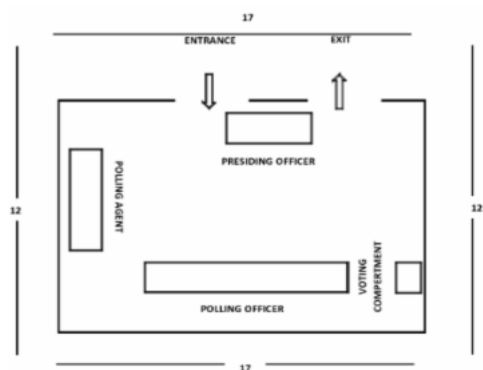

নির্বাচক নিবন্ধন আধিকারিকের স্বাক্ষর

Nazri Naksha

Google Map View

Polling Station Building Front View

Polling Station Front View

Cad View

Key MAP View

1 নাম : হীরা কিস্ক স্বামীর নাম: রুইয়া কিস্ক বাড়ির নং : n 0001 বয়স : 28 লিঙ্গ : মহিলা	ZHX1912088 ফটো উপলব্ধ	2 নাম : রাইচাঁদ কিস্ক পিতার নাম: শ্যাম কিস্ক বাড়ির নং : n0001 বয়স : 30 লিঙ্গ : পুরুষ	ZHX1689785 ফটো উপলব্ধ	3 নাম : ফুলমনি কিস্ক স্বামীর নাম: শ্যাম কিস্ক বাড়ির নং : n0001 বয়স : 56 লিঙ্গ : মহিলা	DPP1891886 ফটো উপলব্ধ
4 নাম : রুইয়া কিস্ক পিতার নাম: শ্রীমন্ত কিস্ক বাড়ির নং : n0001 বয়স : 30 লিঙ্গ : পুরুষ	ZHX1630086 ফটো উপলব্ধ	5 নাম : জবা কিস্ক স্বামীর নাম: শ্রীমন্ত কিস্ক বাড়ির নং : n0001 বয়স : 57 লিঙ্গ : মহিলা	WB/33/230/069318 ফটো উপলব্ধ	6 নাম : লক্ষী কিস্ক স্বামীর নাম: রাইচাঁদ কিস্ক বাড়ির নং : n0001 বয়স : 26 লিঙ্গ : মহিলা	ZHX1952191 ফটো উপলব্ধ
7 নাম : শ্রীমন্ত কিস্ক পিতার নাম: ক্ষুদিরাম কিস্ক বাড়ির নং : n0001 বয়স : 64 লিঙ্গ : পুরুষ	WB/33/230/069016 ফটো উপলব্ধ	8 নাম : বিশাল ঘোড়াই মায়ের নাম: অনিমা ঘোড়াই বাড়ির নং : এন নং020 বয়স : 25 লিঙ্গ : পুরুষ	ZHX2020451 ফটো উপলব্ধ	9 নাম : তারিনি দোলাই (ঘোড়াই) স্বামীর নাম: শুভেন্দু ঘোড়াই বাড়ির নং : এন নং019 বয়স : 25 লিঙ্গ : মহিলা	ZHX2020444 ফটো উপলব্ধ
10 নাম : আরতি টুডু পিতার নাম: নবীন টুডু বাড়ির নং : n0002 বয়স : 30 লিঙ্গ : মহিলা	ZHX1812924 ফটো উপলব্ধ	11 নাম : কালিরাম টুডু পিতার নাম: নবীন টুডু বাড়ির নং : n0002 বয়স : 28 লিঙ্গ : পুরুষ	ZHX1812932 ফটো উপলব্ধ	12 নাম : বালহী টুডু স্বামীর নাম: নবীন টুডু বাড়ির নং : n0002 বয়স : 51 লিঙ্গ : মহিলা	WB/33/230/069346 ফটো উপলব্ধ
13 নাম : নবীন টুডু পিতার নাম: কালীরাম টুডু বাড়ির নং : n0002 বয়স : 57 লিঙ্গ : পুরুষ	WB/33/230/069299 ফটো উপলব্ধ	14 নাম : শিবানী মঙ্গল স্বামীর নাম: সুজয় মঙ্গল বাড়ির নং : n0002 বয়স : 33 লিঙ্গ : মহিলা	ZHX1426501 ফটো উপলব্ধ	15 নাম : লক্ষী মঙ্গল স্বামীর নাম: সুবল মঙ্গল বাড়ির নং : n0003 বয়স : 62 লিঙ্গ : মহিলা	DPP1891936 ফটো উপলব্ধ
16 নাম : সুজয় মঙ্গল পিতার নাম: সুবল মঙ্গল বাড়ির নং : n0002 বয়স : 36 লিঙ্গ : পুরুষ	ZHX1202613 ফটো উপলব্ধ	17 নাম : কল্যানী মঙ্গল পিতার নাম: সুবল মঙ্গল বাড়ির নং : n0002 বয়স : 37 লিঙ্গ : মহিলা	ZHX1202571 ফটো উপলব্ধ	18 নাম : সুবল মঙ্গল পিতার নাম: মহেশ্বর মঙ্গল বাড়ির নং : n0002 বয়স : 75 লিঙ্গ : পুরুষ	DPP1891928 ফটো উপলব্ধ
19 নাম : সুনীয়া মান্ডি পিতার নাম: রাজেন্দ্র মান্ডি বাড়ির নং : এন0002 বয়স : 24 লিঙ্গ : মহিলা	UOQ2095008 ফটো উপলব্ধ	20 নাম : বলরাম টুডু পিতার নাম: নবীন টুডু বাড়ির নং : নং002 বয়স : 26 লিঙ্গ : পুরুষ	ZHX2020428 ফটো উপলব্ধ	21 নাম : জবা মূর্মু স্বামীর নাম: মাধু মূর্মু বাড়ির নং : n0006 বয়স : 28 লিঙ্গ : মহিলা	ZHX1952217 ফটো উপলব্ধ
22 নাম : ফকির মুরমু পিতার নাম: বাহাদুর মুরমু বাড়ির নং : n0006 বয়স : 28 লিঙ্গ : পুরুষ	ZHX1812940 ফটো উপলব্ধ	23 নাম : মালতী মুরমু স্বামীর নাম: ভগান মুরমু বাড়ির নং : n0006 বয়স : 31 লিঙ্গ : মহিলা	ZHX1812965 ফটো উপলব্ধ	24 নাম : ফুলমনি মূর্মু স্বামীর নাম: ফকির মূর্মু বাড়ির নং : n0006 বয়স : 38 লিঙ্গ : মহিলা	DPP2197176 ফটো উপলব্ধ
25 নাম : পার্বতী মূর্মু স্বামীর নাম: নরেন মূর্মু বাড়ির নং : n0006 বয়স : 59 লিঙ্গ : মহিলা	WB/33/230/069590 ফটো উপলব্ধ	26 নাম : নরেন মূর্মু পিতার নাম: ফকির মূর্মু বাড়ির নং : n0006 বয়স : 68 লিঙ্গ : পুরুষ	WB/33/230/069227 ফটো উপলব্ধ	27 নাম : রবেন মূর্মু পিতার নাম: বাহাদুর মূর্মু বাড়ির নং : n0006 বয়স : 32 লিঙ্গ : পুরুষ	ZHX1426550 ফটো উপলব্ধ
28 নাম : মাধু মূর্মু পিতার নাম: বাহাদুর মূর্মু বাড়ির নং : n0006 বয়স : 37 লিঙ্গ : পুরুষ	ZHX1202621 ফটো উপলব্ধ	29 নাম : ফুলমনি মূর্মু স্বামীর নাম: বাহাদুর মূর্মু বাড়ির নং : n0006 বয়স : 52 লিঙ্গ : মহিলা	WB/33/230/069321 ফটো উপলব্ধ	30 নাম : বাহাদুর মূর্মু পিতার নাম: ফকির মূর্মু বাড়ির নং : n0006 বয়স : 56 লিঙ্গ : পুরুষ	WB/33/230/069017 ফটো উপলব্ধ