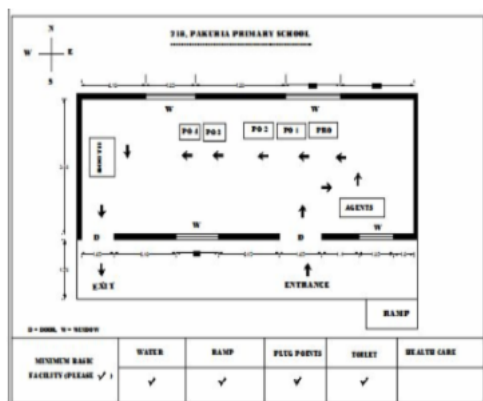

নির্বাচক নিবন্ধন আধিকারিকের স্বাক্ষর

Nazri Naksha

Google Map View

Polling Station Building Front View

Polling Station Front View

Cad View

Key MAP View

1 নাম : পৌলমী ঘোষ পিতার নাম: রবীন্দ্র নাথ ঘোষ বাড়ির নং : n0101 বয়স : 27 লিঙ্গ : মহিলা	ZHX2055226 ফটো উপলব্ধ	2 নাম : অদिति ঘোষ স্বামীর নাম: রবীন্দ্রনাথ ঘোষ বাড়ির নং : n0101 বয়স : 49 লিঙ্গ : মহিলা	DPP0009738 ফটো উপলব্ধ	3 নাম : রবীন্দ্রনাথ ঘোষ পিতার নাম: দুলাল কৃষ্ণ ঘোষ বাড়ির নং : n0104 বয়স : 61 লিঙ্গ : পুরুষ	DPP2187276 ফটো উপলব্ধ
4 নাম : সৌরভ দাস পিতার নাম: চিত্তরঞ্জন দাস বাড়ির নং : n0008 বয়স : 29 লিঙ্গ : পুরুষ	ZHX1750892 ফটো উপলব্ধ	5 নাম : মঞ্জুরি মাহাত দাস স্বামীর নাম: সৌরভ দাস বাড়ির নং : এন0008 বয়স : 24 লিঙ্গ : মহিলা	ZHX2224566 ফটো উপলব্ধ	6 নাম : গনেশ দাস পিতার নাম: পূর্ণচন্দ্র দাস বাড়ির নং : n0003 বয়স : 54 লিঙ্গ : পুরুষ	WB/33/230/468685 ফটো উপলব্ধ
7 নাম : কাঞ্চন দাস স্বামীর নাম: গনেশ দাস বাড়ির নং : n0003 বয়স : 49 লিঙ্গ : মহিলা	WB/33/230/468865 ফটো উপলব্ধ	E2 8 নাম : সুবাসিনী দাস স্বামীর নাম: কর্ণচন্দ্র দাস বাড়ির নং : n0001 বয়স : 82 লিঙ্গ : মহিলা	WB/33/230/468110 ফটো উপলব্ধ	9 নাম : দীপক দাস পিতার নাম: ধীরেন্দ্রচন্দ্র দাস বাড়ির নং : n0001 বয়স : 67 লিঙ্গ : পুরুষ	WB/33/230/468775 ফটো উপলব্ধ
10 নাম : পঙ্কজ দাস পিতার নাম: দীপক দাস বাড়ির নং : n0001 বয়স : 33 লিঙ্গ : পুরুষ	ZHX1401728 ফটো উপলব্ধ	11 নাম : ভানুমতি দাস স্বামীর নাম: পূর্ণচন্দ্র দাস বাড়ির নং : n0002 বয়স : 72 লিঙ্গ : মহিলা	WB/33/230/468108 ফটো উপলব্ধ	12 নাম : জগদীশ দাস পিতার নাম: কর্ণচন্দ্র দাস বাড়ির নং : n0004 বয়স : 54 লিঙ্গ : পুরুষ	WB/33/230/468553 ফটো উপলব্ধ
13 নাম : অনিমা দাস স্বামীর নাম: জগদীশ দাস বাড়ির নং : n0004 বয়স : 50 লিঙ্গ : মহিলা	WB/33/230/468109 ফটো উপলব্ধ	14 নাম : দেবশীষ দাস পিতার নাম: কর্ণচন্দ্র দাস বাড়ির নং : n0005 বয়স : 51 লিঙ্গ : পুরুষ	DPP2031631 ফটো উপলব্ধ	15 নাম : বর্নালী দাস স্বামীর নাম: দেবশীষ দাস বাড়ির নং : n0005 বয়স : 45 লিঙ্গ : মহিলা	DPP1806975 ফটো উপলব্ধ
16 নাম : গৌরাজমোহন দাস পিতার নাম: বিজয়কৃষ্ণ দাস বাড়ির নং : n0007 বয়স : 65 লিঙ্গ : পুরুষ	WB/33/230/468676 ফটো উপলব্ধ	17 নাম : সন্ধ্যারানী দাস স্বামীর নাম: গৌরাজমোহন দাস বাড়ির নং : n0007 বয়স : 60 লিঙ্গ : মহিলা	WB/33/230/468725 ফটো উপলব্ধ	18 নাম : নন্দকিশোর দাস পিতার নাম: গৌরাজ মোহন দাস বাড়ির নং : n0007 বয়স : 39 লিঙ্গ : পুরুষ	ZHX1271816 ফটো উপলব্ধ
19 নাম : ছবিরানী দাস স্বামীর নাম: যোগসাধন দাস বাড়ির নং : n0010 বয়স : 51 লিঙ্গ : মহিলা	WB/33/230/468151 ফটো উপলব্ধ	20 নাম : যোগসাধন দাস পিতার নাম: সঞ্জয় দাস বাড়ির নং : n0010 বয়স : 63 লিঙ্গ : পুরুষ	WB/33/230/468450 ফটো উপলব্ধ	21 নাম : মল্লিকা নায়ক দাস স্বামীর নাম: নন্দকিশোর দাস বাড়ির নং : এন0007 বয়স : 29 লিঙ্গ : মহিলা	ZHX1893361 ফটো উপলব্ধ
22 নাম : অপর্ণা দাস স্বামীর নাম: সত্যজিত দাস বাড়ির নং : n0008 বয়স : 28 লিঙ্গ : মহিলা	ZHX1893700 ফটো উপলব্ধ	23 নাম : জয়দীপ দাস পিতার নাম: যোগসাধন দাস বাড়ির নং : n0010 বয়স : 34 লিঙ্গ : পুরুষ	ZHX1344431 ফটো উপলব্ধ	24 নাম : পার্বতী গিরি স্বামীর নাম: গোপাল চন্দ্র গিরি বাড়ির নং : n0003 বয়স : 51 লিঙ্গ : মহিলা	DPP1807007 ফটো উপলব্ধ
# 25 নাম : ক্ষুদিরাম মাইতি পিতার নাম: সত্যনারায়ণ মাইতি বাড়ির নং : n0003 বয়স : 35 লিঙ্গ : পুরুষ	ZHX1893999 ফটো উপলব্ধ	26 নাম : সুজাতা দাস স্বামীর নাম: জয়দীপ দাস বাড়ির নং : এন0010 বয়স : 31 লিঙ্গ : মহিলা	CZV7054612 ফটো উপলব্ধ	27 নাম : বুলবুলি দাস স্বামীর নাম: পঙ্কজ দাস বাড়ির নং : এন0001 বয়স : 24 লিঙ্গ : মহিলা	ZHX2242964 ফটো উপলব্ধ
28 নাম : চিত্তরঞ্জন দাস পিতার নাম: বিজয়কৃষ্ণ দাস বাড়ির নং : n0008 বয়স : 62 লিঙ্গ : পুরুষ	WB/33/230/468544 ফটো উপলব্ধ	29 নাম : নমিতা দাস স্বামীর নাম: চিত্তরঞ্জন দাস বাড়ির নং : এন0008 বয়স : 57 লিঙ্গ : মহিলা	WB/33/230/468119 ফটো উপলব্ধ	30 নাম : সত্যজিৎ দাস পিতার নাম: চিত্তরঞ্জন দাস বাড়ির নং : n0008 বয়স : 35 লিঙ্গ : পুরুষ	ZHX1401736 ফটো উপলব্ধ