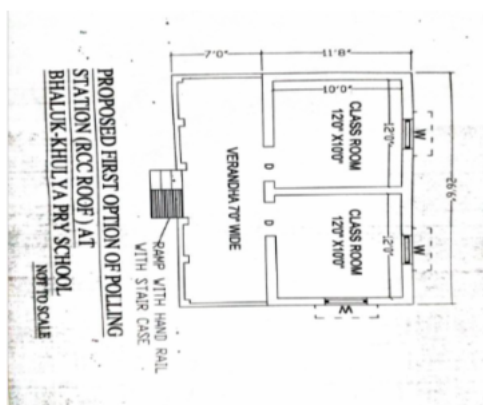

নির্বাচক নিবন্ধন আধিকারিকের স্বাক্ষর

Nazri Naksha

Google Map View

Polling Station Building Front View

Polling Station Front View

Cad View

Key MAP View

1 নাম : বাবুলাল মাহালী পিতার নাম: গুরখা মাহালী বাড়ির নং : n0249 বয়স : 32 লিঙ্গ : পুরুষ	ZHX1751783 ফটো উপলব্ধ	2 নাম : গুরখা বাক্কে পিতার নাম: কুয়র বাক্কে বাড়ির নং : n0249 বয়স : 61 লিঙ্গ : পুরুষ	WB/33/230/480788 ফটো উপলব্ধ	3 নাম : সরলা মাহালী স্বামীর নাম: বাবুলাল মাহালী বাড়ির নং : এন০২৪৯ বয়স : 25 লিঙ্গ : মহিলা	ZHX2214369 ফটো উপলব্ধ
4 নাম : বিজয় মাহালী পিতার নাম: পূর্ণ মাহালী বাড়ির নং : এন0258 বয়স : 27 লিঙ্গ : পুরুষ	ZHX1989466 ফটো উপলব্ধ	5 নাম : সরদা মুর্মু স্বামীর নাম: জগন্নাথ মুর্মু বাড়ির নং : n 0258 বয়স : 71 লিঙ্গ : মহিলা	WB/33/230/480480 ফটো উপলব্ধ	6 নাম : পূর্ণ মাহালী পিতার নাম: জগন্নাথ মাহালী বাড়ির নং : n0258 বয়স : 61 লিঙ্গ : পুরুষ	ZHX2360279 ফটো উপলব্ধ
7 নাম : সোনালী মাহালী স্বামীর নাম: পূর্ণ মাহালী বাড়ির নং : n0258 বয়স : 45 লিঙ্গ : মহিলা	DPP1813500 ফটো উপলব্ধ	8 নাম : বৃধু মাহালি পিতার নাম: গোপীনাথ মাহালি বাড়ির নং : n0258 বয়স : 39 লিঙ্গ : পুরুষ	ZHX0890814 ফটো উপলব্ধ	9 নাম : শ্যামলী মাহালী স্বামীর নাম: শুকলাল মাহালী বাড়ির নং : n0258 বয়স : 34 লিঙ্গ : মহিলা	ZHX1599604 ফটো উপলব্ধ
10 নাম : শুকলাল মাহালী পিতার নাম: গোপীনাথ মাহালী বাড়ির নং : n0258 বয়স : 33 লিঙ্গ : পুরুষ	ZHX1599554 ফটো উপলব্ধ	11 নাম : জয়া মাহালি পিতার নাম: পূর্ণ মাহালি বাড়ির নং : এন0258 বয়স : 24 লিঙ্গ : মহিলা	ZHX2322584 ফটো উপলব্ধ	12 নাম : মীরা মাহালী স্বামীর নাম: বিজয় মাহালী বাড়ির নং : এন0258 বয়স : 23 লিঙ্গ : মহিলা	ZHX2304392 ফটো উপলব্ধ
13 নাম : সাকরো মাহালী পিতার নাম: নিমাই মাহালী বাড়ির নং : n0365 বয়স : 35 লিঙ্গ : পুরুষ	ZHX1894674 ফটো উপলব্ধ	14 নাম : প্রমীলা মাহাত পিতার নাম: নন্দলাল মাহাত বাড়ির নং : n0255 বয়স : 37 লিঙ্গ : মহিলা	DPP2037075 ফটো উপলব্ধ	15 নাম : খাঁদিবাল মাহাত স্বামীর নাম: রথু মাহাত বাড়ির নং : n0255 বয়স : 77 লিঙ্গ : মহিলা	WB/33/230/480735 ফটো উপলব্ধ
16 নাম : নিতাই মাহালী পিতার নাম: খগেন মাহালী বাড়ির নং : n0232 বয়স : 44 লিঙ্গ : পুরুষ	DPP1813336 ফটো উপলব্ধ	17 নাম : রুপা মাহালী স্বামীর নাম: নিতাই মাহালী বাড়ির নং : n0232 বয়স : 37 লিঙ্গ : মহিলা	ZHX0890467 ফটো উপলব্ধ	18 নাম : ভূষণ মাহালী পিতার নাম: খগেন্দ্র মাহালী বাড়ির নং : n0232 বয়স : 43 লিঙ্গ : পুরুষ	ZHX0890475 ফটো উপলব্ধ
19 নাম : সম্পা মাহালী (আডি) স্বামীর নাম: তুষার মাহালী বাড়ির নং : n0232 বয়স : 38 লিঙ্গ : মহিলা	ZHX0890483 ফটো উপলব্ধ	20 নাম : ললিতা মাহালী স্বামীর নাম: ভূষণ মাহালী বাড়ির নং : n0232 বয়স : 37 লিঙ্গ : মহিলা	ZHX1599620 ফটো উপলব্ধ	21 নাম : তুষার মাহালি পিতার নাম: ফকির মাহালি বাড়ির নং : n0232 বয়স : 36 লিঙ্গ : পুরুষ	ZHX1160639 ফটো উপলব্ধ
22 নাম : তরুন মাহালী পিতার নাম: ফকির মাহালী বাড়ির নং : n0232 বয়স : 32 লিঙ্গ : পুরুষ	ZHX1521343 ফটো উপলব্ধ	23 নাম : স্বাতী কিস্কু(মাহালী) স্বামীর নাম: ফকিরচন্দ্র মাহালী বাড়ির নং : n0232 বয়স : 60 লিঙ্গ : মহিলা	WB/33/230/480695 ফটো উপলব্ধ	24 নাম : ফকির চন্দ্র মাহালি পিতার নাম: রবীন্দ্রনাথ মাহালী বাড়ির নং : n0232 বয়স : 64 লিঙ্গ : পুরুষ	ZHX2222248 ফটো উপলব্ধ
25 নাম : মনোজ মাহালি পিতার নাম: সুকুমার মাহালী বাড়ির নং : এন0233 বয়স : 23 লিঙ্গ : পুরুষ	ZHX2261394 ফটো উপলব্ধ	26 নাম : আহ্বাদী মাহালী মায়ের নাম: রাধীবালা মাহালী বাড়ির নং : এন০২৪৫ বয়স : 32 লিঙ্গ : মহিলা	ZHX2214732 ফটো উপলব্ধ	27 নাম : রবিবারি মাহালী স্বামীর নাম: ষষ্ঠী মাহালী বাড়ির নং : এন০২৪২ বয়স : 27 লিঙ্গ : মহিলা	ZHX2145670 ফটো উপলব্ধ
28 নাম : সুজন মাহালী পিতার নাম: পূর্ণচন্দ্র মাহালী বাড়ির নং : n0243 বয়স : 25 লিঙ্গ : পুরুষ	ZHX2056349 ফটো উপলব্ধ	29 নাম : মৌসুমী মাহালী স্বামীর নাম: কার্তিক মাহালী বাড়ির নং : n0254 বয়স : 26 লিঙ্গ : মহিলা	ZHX2056513 ফটো উপলব্ধ	30 নাম : অনিল মাহালী পিতার নাম: ভগ মাহালী বাড়ির নং : n0253 বয়স : 43 লিঙ্গ : পুরুষ	DPP2104073 ফটো উপলব্ধ