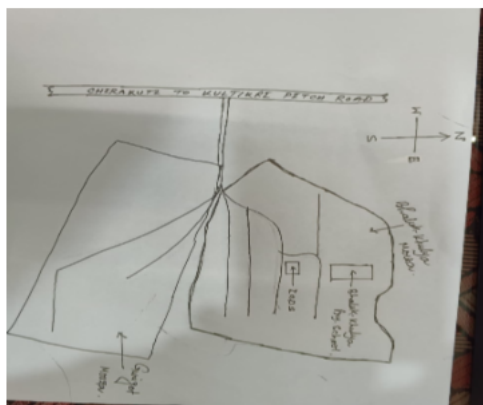

Nazri Naksha