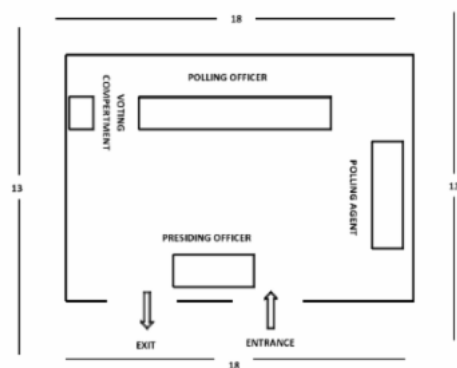

নির্বাচক নিবন্ধন আধিকারিকের স্বাক্ষর

Nazri Naksha

Google Map View

Polling Station Building Front View

Polling Station Front View

Cad View

Key MAP View

1 নাম : তরুন বাগ পিতার নাম: জামান বাগ বাড়ির নং : n0533 বয়স : 39 লিঙ্গ : পুরুষ	ZHX0075507 ফটো উপলব্ধ	Q 2 নাম : সরস্বতী বাগ স্বামীর নাম: তরুন বাগ বাড়ির নং : বয়স : 28 লিঙ্গ : মহিলা	ZHX1813153 ফটো উপলব্ধ	3 নাম : বিষ্ণু দলাই স্বামীর নাম: রঞ্জিত দলাই বাড়ির নং : n0093 বয়স : 33 লিঙ্গ : মহিলা	ZHX1813237 ফটো উপলব্ধ
4 নাম : রাজকুমারী দন্ডপাট স্বামীর নাম: আকুল দন্ডপাট বাড়ির নং : n0566 বয়স : 35 লিঙ্গ : মহিলা	ZHX1800424 ফটো উপলব্ধ	5 নাম : শোভা দন্ডপাট স্বামীর নাম: চৈতন্য দন্ডপাট বাড়ির নং : n0534 বয়স : 29 লিঙ্গ : মহিলা	ZHX1690197 ফটো উপলব্ধ	6 নাম : চৈতন্য দন্ডপাট স্বামীর নাম: গঙ্গা দন্ডপাট বাড়ির নং : n0534 বয়স : 38 লিঙ্গ : পুরুষ	ZHX0075408 ফটো উপলব্ধ
Q 7 নাম : ফেঁকলী দাস স্বামীর নাম: শশধর দাস বাড়ির নং : বয়স : 65 লিঙ্গ : মহিলা	ZHX1361765 ফটো উপলব্ধ	8 নাম : মধুসূদন দাস পিতার নাম: ভূগোল দাস বাড়ির নং : n0530 বয়স : 47 লিঙ্গ : পুরুষ	ZHX0075424 ফটো উপলব্ধ	9 নাম : অশোক দাস পিতার নাম: শশধর দাস বাড়ির নং : n0560 বয়স : 46 লিঙ্গ : পুরুষ	ZHX1362029 ফটো উপলব্ধ
10 নাম : রবীন্দ্র নাথ দাস পিতার নাম: হরি দাস বাড়ির নং : n0527 বয়স : 44 লিঙ্গ : পুরুষ	ZHX0075465 ফটো উপলব্ধ	11 নাম : ঝর্না দাস স্বামীর নাম: মধুসূদন দাস বাড়ির নং : n0529 বয়স : 42 লিঙ্গ : মহিলা	ZHX0075432 ফটো উপলব্ধ	12 নাম : তাপস কুমার দাস পিতার নাম: বিশ্বনাথ দাস বাড়ির নং : n0526 বয়স : 39 লিঙ্গ : পুরুষ	ZHX0075416 ফটো উপলব্ধ
13 নাম : রীনা দাস স্বামীর নাম: রবীন্দ্র নাথ দাস বাড়ির নং : n0528 বয়স : 39 লিঙ্গ : মহিলা	ZHX0075440 ফটো উপলব্ধ	14 নাম : শিবানী দাস স্বামীর নাম: অশোক দাস বাড়ির নং : n0554 বয়স : 34 লিঙ্গ : মহিলা	ZHX1361773 ফটো উপলব্ধ	15 নাম : শুভজিত দাস পিতার নাম: সুশান্ত দাস বাড়ির নং : n0135 বয়স : 28 লিঙ্গ : পুরুষ	ZHX1813120 ফটো উপলব্ধ
16 নাম : শক্তি নাথ দেহুরী পিতার নাম: গিরিশ দেহুরী বাড়ির নং : n0532 বয়স : 43 লিঙ্গ : পুরুষ	ZHX0075473 ফটো উপলব্ধ	17 নাম : কাজল দেহুরী স্বামীর নাম: শক্তি নাথ দেহুরী বাড়ির নং : n0531 বয়স : 38 লিঙ্গ : মহিলা	ZHX0075481 ফটো উপলব্ধ	18 নাম : পুকলু দেহুরী স্বামীর নাম: রঞ্জিত দেহুরী বাড়ির নং : n0158 বয়স : 34 লিঙ্গ : মহিলা	ZHX1530872 ফটো উপলব্ধ
19 নাম : মনি ঘোড়াই পিতার নাম: পিন্টু ঘোড়াই বাড়ির নং : n0069 বয়স : 37 লিঙ্গ : মহিলা	ZHX1530914 ফটো উপলব্ধ	20 নাম : মানু ঘোড়াই স্বামীর নাম: রবিন ঘোড়াই বাড়ির নং : n0568 বয়স : 32 লিঙ্গ : মহিলা	ZHX1530823 ফটো উপলব্ধ	21 নাম : মমতা ঘোড়াই স্বামীর নাম: সুকুমার ঘোড়াই বাড়ির নং : n0070 বয়স : 29 লিঙ্গ : মহিলা	ZHX1813260 ফটো উপলব্ধ
22 নাম : লক্ষীকান্ত ঘোড়াই পিতার নাম: রবিন্দ্র ঘোড়াই বাড়ির নং : n0072 বয়স : 28 লিঙ্গ : পুরুষ	ZHX1813161 ফটো উপলব্ধ	23 নাম : সরোজবালা গিরি স্বামীর নাম: দুর্গাপ্রসাদ গিরি বাড়ির নং : n0003 বয়স : 81 লিঙ্গ : মহিলা	ZHX1138551 ফটো উপলব্ধ	24 নাম : অমৃতলাল গিরী পিতার নাম: পূর্ণচন্দ্র গিরী বাড়ির নং : n0561 বয়স : 72 লিঙ্গ : পুরুষ	ZHX1362052 ফটো উপলব্ধ
25 নাম : অজয় কুমার গিরি পিতার নাম: দুর্গা প্রসাদ গিরি বাড়ির নং : n0002 বয়স : 61 লিঙ্গ : পুরুষ	ZHX1138544 ফটো উপলব্ধ	26 নাম : আদিত্য গিরী পিতার নাম: প্রশান্ত গিরী বাড়ির নং : n0535 বয়স : 53 লিঙ্গ : পুরুষ	ZHX1362086 ফটো উপলব্ধ	27 নাম : আশিষ গিরি পিতার নাম: প্রশান্ত কুমার গিরি বাড়ির নং : n0535 বয়স : 52 লিঙ্গ : পুরুষ	ZHX1138528 ফটো উপলব্ধ
28 নাম : ঝুমা গিরী স্বামীর নাম: আদিত্য গিরী বাড়ির নং : n0535 বয়স : 42 লিঙ্গ : মহিলা	ZHX1361815 ফটো উপলব্ধ	29 নাম : মৌসুমি গিরি স্বামীর নাম: আশীষ গিরি বাড়ির নং : n0535 বয়স : 38 লিঙ্গ : মহিলা	ZHX0075390 ফটো উপলব্ধ	30 নাম : রতন কর পিতার নাম: জয়ন্ত কর বাড়ির নং : n0524 বয়স : 40 লিঙ্গ : পুরুষ	ZHX0075374 ফটো উপলব্ধ