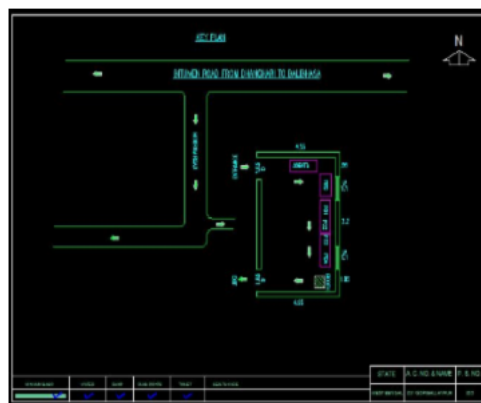

নির্বাচক নিবন্ধন আধিকারিকের স্বাক্ষর

Nazri Naksha

Google Map View

Polling Station Building Front View

Polling Station Front View

Cad View

Key MAP View

1 নাম : সবিতা গোস্বামী স্বামীর নাম: দীপক গোস্বামী বাড়ির নং : n0080 বয়স : 55 লিঙ্গ : মহিলা	ZHX2019651 ফটো উপলব্ধ	2 নাম : দীপক গোস্বামী পিতার নাম: মানিন্দ্র গোস্বামী বাড়ির নং : n0080 বয়স : 57 লিঙ্গ : পুরুষ	WB/33/230/426554 ফটো উপলব্ধ	3 নাম : হিমাদ্রী গোস্বামী পিতার নাম: দীপক কুমার গোস্বামী বাড়ির নং : এন0080 বয়স : 34 লিঙ্গ : পুরুষ	ZHX1346733 ফটো উপলব্ধ
4 নাম : দুর্গা ছেত্রী মায়ের নাম: সরস্বতী ছেত্রী মাহাত বাড়ির নং : n0158 বয়স : 29 লিঙ্গ : মহিলা	ZHX1872175 ফটো উপলব্ধ	5 নাম : সরস্বতী ছেত্রী(মাহাত) স্বামীর নাম: কমলবাহাদুর ছেত্রী বাড়ির নং : n0092 বয়স : 50 লিঙ্গ : মহিলা	WB/33/230/426285 ফটো উপলব্ধ	6 নাম : সতীশ টুডু পিতার নাম: নগেন টুডু বাড়ির নং : n0132 বয়স : 50 লিঙ্গ : পুরুষ	WB/33/230/426685 ফটো উপলব্ধ
7 নাম : দুর্গা টুডু স্বামীর নাম: সতীশ টুডু বাড়ির নং : n0132 বয়স : 44 লিঙ্গ : মহিলা	DPP2019479 ফটো উপলব্ধ	8 নাম : যগেন টুডু পিতার নাম: সতীশ টুডু বাড়ির নং : এন0132 বয়স : 24 লিঙ্গ : পুরুষ	ZHX2182350 ফটো উপলব্ধ	9 নাম : সোমবারী টুডু স্বামীর নাম: সমায় টুডু বাড়ির নং : n0132 বয়স : 32 লিঙ্গ : মহিলা	ZHX1756329 ফটো উপলব্ধ
10 নাম : সমায় টুডু পিতার নাম: নগেন টুডু বাড়ির নং : n0132 বয়স : 40 লিঙ্গ : পুরুষ	ZHX0948869 ফটো উপলব্ধ	# 11 নাম : তাপসী দুয়ারী গোস্বামী স্বামীর নাম: হিমাদ্রি গোস্বামী বাড়ির নং : n0144 বয়স : 32 লিঙ্গ : মহিলা	ZHX1518687 ফটো উপলব্ধ	12 নাম : শিবানী দাস স্বামীর নাম: প্রসেনজিৎ দাস বাড়ির নং : n0164 বয়স : 28 লিঙ্গ : মহিলা	ZHX1849678 ফটো উপলব্ধ
13 নাম : শঙ্করী দাস স্বামীর নাম: বাবলু দাস বাড়ির নং : এন0032 বয়স : 30 লিঙ্গ : মহিলা	ZHX2223766 ফটো উপলব্ধ	14 নাম : ফকির চন্দ্র দাস পিতার নাম: গুহিরাম দাস বাড়ির নং : 0033 বয়স : 59 লিঙ্গ : পুরুষ	WB/33/230/426226 ফটো উপলব্ধ	15 নাম : প্রসেনজিৎ দাস পিতার নাম: তপন দাস বাড়ির নং : n0083 বয়স : 36 লিঙ্গ : পুরুষ	ZHX1277433 ফটো উপলব্ধ
16 নাম : আরতী দাস স্বামীর নাম: তপন দাস বাড়ির নং : n0083 বয়স : 54 লিঙ্গ : মহিলা	WB/33/230/426629 ফটো উপলব্ধ	17 নাম : তপন দাস পিতার নাম: ভূষণ দাস বাড়ির নং : n0083 বয়স : 57 লিঙ্গ : পুরুষ	WB/33/230/426635 ফটো উপলব্ধ	18 নাম : মল্লিকা দাস স্বামীর নাম: ভূষণ দাস বাড়ির নং : n0083 বয়স : 80 লিঙ্গ : মহিলা	WB/33/230/426719 ফটো উপলব্ধ
19 নাম : ভূষণ দাস পিতার নাম: গোকুল দাস বাড়ির নং : n0083 বয়স : 87 লিঙ্গ : পুরুষ	WB/33/230/426687 ফটো উপলব্ধ	20 নাম : বলু দাস স্বামীর নাম: শিশির দাস বাড়ির নং : n0082 বয়স : 56 লিঙ্গ : মহিলা	WB/33/230/426140 ফটো উপলব্ধ	21 নাম : হৈমন্তী দাস স্বামীর নাম: যতীন্দ্র দাস বাড়ির নং : n0033 বয়স : 44 লিঙ্গ : মহিলা	DPP1788686 ফটো উপলব্ধ
22 নাম : সন্ধ্যা দাস পিতার নাম: শশধর দাস বাড়ির নং : n0031 বয়স : 46 লিঙ্গ : মহিলা	ZHX1161884 ফটো উপলব্ধ	23 নাম : বাঞ্ছা দাস পিতার নাম: রাধানাথ দাস বাড়ির নং : n0032 বয়স : 70 লিঙ্গ : পুরুষ	WB/33/230/426350 ফটো উপলব্ধ	24 নাম : অলকা দাস স্বামীর নাম: বাঞ্ছা দাস বাড়ির নং : n0032 বয়স : 61 লিঙ্গ : মহিলা	WB/33/230/426508 ফটো উপলব্ধ
25 নাম : বাবলু দাস পিতার নাম: বাঞ্ছা দাস বাড়ির নং : n0032 বয়স : 36 লিঙ্গ : পুরুষ	ZHX1405513 ফটো উপলব্ধ	26 নাম : সুকুমার দাস পিতার নাম: তপন দাস বাড়ির নং : n0031 বয়স : 29 লিঙ্গ : পুরুষ	ZHX1853530 ফটো উপলব্ধ	27 নাম : কৃষ্ণারানী দাস স্বামীর নাম: ফকির দাস বাড়ির নং : n0033 বয়স : 45 লিঙ্গ : মহিলা	DPP1788678 ফটো উপলব্ধ
28 নাম : যতীন্দ্র নাথ দাস পিতার নাম: গুহিরাম দাস বাড়ির নং : n0033 বয়স : 57 লিঙ্গ : পুরুষ	WB/33/230/426248 ফটো উপলব্ধ	29 নাম : কৌশল্যা দাস পিতার নাম: শশধর দাস বাড়ির নং : n0031 বয়স : 51 লিঙ্গ : মহিলা	DPP2019495 ফটো উপলব্ধ	30 নাম : বাসন্তী দাস স্বামীর নাম: তপন দাস বাড়ির নং : n0031 বয়স : 51 লিঙ্গ : মহিলা	WB/33/230/426588 ফটো উপলব্ধ