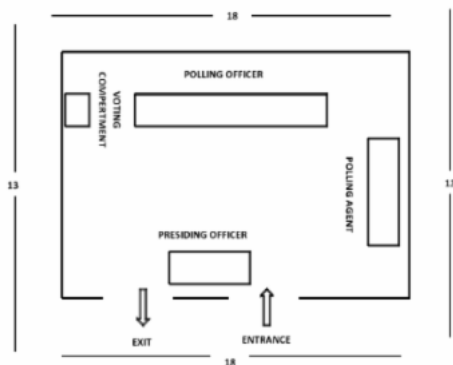

নির্বাচক নিবন্ধন আধিকারিকের স্বাক্ষর

Nazri Naksha

Google Map View

Polling Station Building Front View

Polling Station Front View

Cad View

Key MAP View

1 নাম : শুভা কর(পান্ডা) স্বামীর নাম: জয়প্রকাশ পান্ডা বাড়ির নং : n 0343 বয়স : 32 লিঙ্গ : মহিলা	ZHX1912401	ফটো উপলব্ধ	2 নাম : অনিমা মাইতি মাহার স্বামীর নাম: শত্ৰু মাহার বাড়ির নং : এন0009 বয়স : 23 লিঙ্গ : মহিলা	ZHX2201382	ফটো উপলব্ধ	3 নাম : সঞ্জয় মাহার পিতার নাম: সুধেন মাহার বাড়ির নং : এন0009 বয়স : 23 লিঙ্গ : পুরুষ	ZHX2262319	ফটো উপলব্ধ
4 নাম : পূজা ঘোড়াই স্বামীর নাম: রাজ কুমার ঘোড়াই বাড়ির নং : এন0004 বয়স : 22 লিঙ্গ : মহিলা	ZHX2262376	ফটো উপলব্ধ	5 নাম : সুমন মাহার পিতার নাম: দিলীপ মাহার বাড়ির নং : এন0007 বয়স : 22 লিঙ্গ : পুরুষ	ZHX2241750	ফটো উপলব্ধ	6 নাম : দুর্গানাথ ঘড়াই পিতার নাম: বৃন্দাবন ঘড়াই বাড়ির নং : N/0002 বয়স : 64 লিঙ্গ : পুরুষ	WB/33/230/066301	ফটো উপলব্ধ
7 নাম : ভোলা ঘোড়াই পিতার নাম: দুর্গানাথ ঘোড়াই বাড়ির নং : N/0002 বয়স : 35 লিঙ্গ : পুরুষ	ZHX1531110	ফটো উপলব্ধ	8 নাম : ছবিরানী ঘড়াই স্বামীর নাম: দুর্গানাথ ঘড়াই বাড়ির নং : N/0002 বয়স : 60 লিঙ্গ : মহিলা	WB/33/230/066307	ফটো উপলব্ধ	9 নাম : শনু ঘড়াই পিতার নাম: ত্রেলাক্য ঘড়াই বাড়ির নং : N/0004 বয়স : 60 লিঙ্গ : পুরুষ	WB/33/230/066435	ফটো উপলব্ধ
10 নাম : লক্ষ্মী পালই স্বামীর নাম: তুফান পালই বাড়ির নং : N/0004 বয়স : 31 লিঙ্গ : মহিলা	ZHX1630516	ফটো উপলব্ধ	11 নাম : ঝরনা ঘড়াই স্বামীর নাম: শনু ঘড়াই বাড়ির নং : N/0004 বয়স : 54 লিঙ্গ : মহিলা	WB/33/230/066429	ফটো উপলব্ধ	12 নাম : বনমালী ঘড়াই পিতার নাম: ত্রেলাক্য ঘড়াই বাড়ির নং : N/0005 বয়স : 58 লিঙ্গ : পুরুষ	WB/33/230/066382	ফটো উপলব্ধ
13 নাম : সুকুমার ঘোড়াই পিতার নাম: বনমালী ঘোড়াই বাড়ির নং : N/0005 বয়স : 32 লিঙ্গ : পুরুষ	ZHX1531151	ফটো উপলব্ধ	14 নাম : রেবতী ঘড়াই স্বামীর নাম: বনমালী ঘড়াই বাড়ির নং : N/0005 বয়স : 52 লিঙ্গ : মহিলা	WB/33/230/066308	ফটো উপলব্ধ	15 নাম : যোগেন্দ্র ঘড়াই মায়ের নাম: সূর্যমুণী ঘড়াই বাড়ির নং : N/0003 বয়স : 45 লিঙ্গ : পুরুষ	DPP1891043	ফটো উপলব্ধ
16 নাম : প্রতিমা ঘড়াই স্বামীর নাম: যোগেন্দ্র ঘড়াই বাড়ির নং : N/0003 বয়স : 40 লিঙ্গ : মহিলা	DPP1891688	ফটো উপলব্ধ	17 নাম : সূর্যমুণী ঘড়াই স্বামীর নাম: গোপাল ঘড়াই বাড়ির নং : N/0003 বয়স : 62 লিঙ্গ : মহিলা	WB/33/230/066117	ফটো উপলব্ধ	18 নাম : ফাল্গুনী ঘোড়াই স্বামীর নাম: সুকুমার ঘোড়াই বাড়ির নং : N/0005 বয়স : 29 লিঙ্গ : মহিলা	ZHX1690353	ফটো উপলব্ধ
19 নাম : মানু ঘোড়াই স্বামীর নাম: ভোলা ঘোড়াই বাড়ির নং : N/0002 বয়স : 29 লিঙ্গ : মহিলা	ZHX1690395	ফটো উপলব্ধ	20 নাম : রাজকুমার ঘোড়াই পিতার নাম: শনু ঘোড়াই বাড়ির নং : n 0004 বয়স : 27 লিঙ্গ : পুরুষ	ZHX1912575	ফটো উপলব্ধ	21 নাম : সুপ্রিয়া টুডু(হাঁসদা) স্বামীর নাম: রঞ্জন হাঁসদা বাড়ির নং : n 0058 বয়স : 34 লিঙ্গ : মহিলা	ZHX1912526	ফটো উপলব্ধ
22 নাম : শিউলী দলাই পিতার নাম: অমল দলাই বাড়ির নং : এন0384 বয়স : 22 লিঙ্গ : মহিলা	ZHX2241586	ফটো উপলব্ধ	23 নাম : টুম্পা দলাই স্বামীর নাম: অমল দলাই বাড়ির নং : n0383 বয়স : 35 লিঙ্গ : মহিলা	ZHX1531177	ফটো উপলব্ধ	24 নাম : অমল দলাই পিতার নাম: আশু দলাই বাড়ির নং : n0384 বয়স : 42 লিঙ্গ : পুরুষ	DPP2108223	ফটো উপলব্ধ
25 নাম : অজিত দাস পিতার নাম: শংকর দাস বাড়ির নং : N/0061 বয়স : 64 লিঙ্গ : পুরুষ	WB/33/230/066376	ফটো উপলব্ধ	26 নাম : কাননবালা দাস স্বামীর নাম: অজিত দাস বাড়ির নং : N/0061 বয়স : 56 লিঙ্গ : মহিলা	WB/33/230/066377	ফটো উপলব্ধ	27 নাম : সন্ধ্যা দাস স্বামীর নাম: অনিরুদ্ধ দাস বাড়ির নং : N/0060 বয়স : 59 লিঙ্গ : মহিলা	WB/33/230/066047	ফটো উপলব্ধ
28 নাম : রঞ্জিত দাস পিতার নাম: অনিরুদ্ধ দাস বাড়ির নং : N/0060 বয়স : 44 লিঙ্গ : পুরুষ	DPP2068955	ফটো উপলব্ধ	29 নাম : নিয়তি দাস স্বামীর নাম: গনেশ দাস বাড়ির নং : N/0052 বয়স : 62 লিঙ্গ : মহিলা	WB/33/230/066074	ফটো উপলব্ধ	30 নাম : অন্নপূর্ণা দাস স্বামীর নাম: অসিত দাস বাড়ির নং : N/0063 বয়স : 39 লিঙ্গ : মহিলা	DPP2156081	ফটো উপলব্ধ