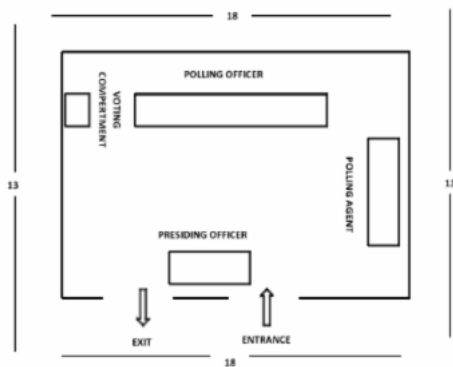

নির্বাচক নিবন্ধন আধিকারিকের স্বাক্ষর

Nazri Naksha

Google Map View

Polling Station Building Front View

Polling Station Front View

Cad View

Key MAP View

1 নাম : সুবর্ণা অধিকারী পিতার নাম: নীরদ বরন অধিকারী বাড়ির নং : n0173 বয়স : 33 লিঙ্গ : মহিলা	ZHX1428150	ফটো উপলব্ধ	2 নাম : পরিক্ষীত মল্লিক পিতার নাম: শশাঙ্ক শেখর মল্লিক বাড়ির নং : এন001 বয়স : 22 লিঙ্গ : পুরুষ	ZHX2242212	ফটো উপলব্ধ	3 নাম : সুজাতা কর পিতার নাম: সুশান্ত কর বাড়ির নং : এন0001 বয়স : 22 লিঙ্গ : মহিলা	ZHX2262061	ফটো উপলব্ধ
4 নাম : পাপিয়া পান্ডা কর স্বামীর নাম: শিবশঙ্কর কর বাড়ির নং : n0002 বয়স : 31 লিঙ্গ : মহিলা	ZHX1531862	ফটো উপলব্ধ	5 নাম : শিবশঙ্কর কর পিতার নাম: মুগেন্দ্রনাথ কর বাড়ির নং : n0002 বয়স : 44 লিঙ্গ : পুরুষ	DPP1635440	ফটো উপলব্ধ	6 নাম : নিবেদিতা মল্লিক স্বামীর নাম: সুশান্ত মল্লিক বাড়ির নং : এন001 বয়স : 24 লিঙ্গ : মহিলা	ZHX2273654	ফটো উপলব্ধ
7 নাম : অর্পিতা মন্ডল পিতার নাম: রাজু মন্ডল বাড়ির নং : এন001 বয়স : 22 লিঙ্গ : মহিলা	ZHX2273662	ফটো উপলব্ধ	8 নাম : সুশান্ত কর পিতার নাম: জ্ঞানেন্দ্র নাথ কর বাড়ির নং : এন001 বয়স : 49 লিঙ্গ : পুরুষ	ZHX2273670	ফটো উপলব্ধ	9 নাম : সৌমি কর স্বামীর নাম: চন্দ্রশেখর কর বাড়ির নং : n0002 বয়স : 35 লিঙ্গ : মহিলা	ZHX1531854	ফটো উপলব্ধ
10 নাম : চন্দ্রশেখর কর পিতার নাম: মুগেন্দ্রনাথ কর বাড়ির নং : n0002 বয়স : 46 লিঙ্গ : পুরুষ	DPP1263409	ফটো উপলব্ধ	11 নাম : রেবারানী কর স্বামীর নাম: মুগেন্দ্র কর বাড়ির নং : n0002 বয়স : 72 লিঙ্গ : মহিলা	WB/33/230/060113	ফটো উপলব্ধ	12 নাম : সোমা কর স্বামীর নাম: সুশান্ত কর বাড়ির নং : n0001 বয়স : 42 লিঙ্গ : মহিলা	DPP1889070	ফটো উপলব্ধ
13 নাম : সাবিত্রী কর স্বামীর নাম: জ্ঞানেন্দ্র কর বাড়ির নং : n0001 বয়স : 73 লিঙ্গ : মহিলা	WB/33/230/060110	ফটো উপলব্ধ	14 নাম : বনশ্রী দাস অধিকারী পিতার নাম: রতন লাল দাস অধিকারী বাড়ির নং : N0172 বয়স : 28 লিঙ্গ : মহিলা	ZHX1813914	ফটো উপলব্ধ	15 নাম : বাহিন্দ্রী দাস অধিকারী পিতার নাম: রতনলাল দাস অধিকারী বাড়ির নং : নং174 বয়স : 25 লিঙ্গ : মহিলা	ZHX2021269	ফটো উপলব্ধ
#2 16 নাম : মনি নায়েক স্বামীর নাম: যুগান্ত নায়েক বাড়ির নং : নং003 বয়স : 24 লিঙ্গ : মহিলা	ZHX2021350	ফটো উপলব্ধ	17 নাম : যুগান্ত নায়েক পিতার নাম: অনিল নায়েক বাড়ির নং : n0003 বয়স : 29 লিঙ্গ : পুরুষ	ZHX1814045	ফটো উপলব্ধ	18 নাম : ছবি নায়েক স্বামীর নাম: অনিল নায়েক বাড়ির নং : n0003 বয়স : 55 লিঙ্গ : মহিলা	WB/33/230/060464	ফটো উপলব্ধ
19 নাম : অনিল নায়েক পিতার নাম: সন্তোষ নায়েক বাড়ির নং : n0003 বয়স : 64 লিঙ্গ : পুরুষ	WB/33/230/060596	ফটো উপলব্ধ	20 নাম : শ্রাবনী পাত্র পিতার নাম: বিমল পাত্র বাড়ির নং : নং193 বয়স : 30 লিঙ্গ : মহিলা	ZHX2021202	ফটো উপলব্ধ	21 নাম : কৌশিক পাত্র পিতার নাম: অমল পাত্র বাড়ির নং : নং193 বয়স : 25 লিঙ্গ : পুরুষ	ZHX2021194	ফটো উপলব্ধ
22 নাম : শ্যামলী পাত্র পিতার নাম: অমল পাত্র বাড়ির নং : নং193 বয়স : 31 লিঙ্গ : মহিলা	ZHX2021178	ফটো উপলব্ধ	23 নাম : তারাশঙ্কর পাত্র পিতার নাম: যুগল পাত্র বাড়ির নং : নং193 বয়স : 25 লিঙ্গ : পুরুষ	ZHX2021186	ফটো উপলব্ধ	24 নাম : আকুল পাত্র পিতার নাম: বিমল পাত্র বাড়ির নং : নং193 বয়স : 27 লিঙ্গ : পুরুষ	ZHX2021210	ফটো উপলব্ধ
25 নাম : প্রিয়া বারি মল্লিক স্বামীর নাম: চিন্ময় মল্লিক বাড়ির নং : এন005 বয়স : 36 লিঙ্গ : মহিলা	ZHX1953132	ফটো উপলব্ধ	26 নাম : সঞ্জয় বেরা পিতার নাম: অনিল বেরা বাড়ির নং : এন0159 বয়স : 28 লিঙ্গ : পুরুষ	ZHX1953165	ফটো উপলব্ধ	27 নাম : সুব্রত বেরা পিতার নাম: নিগমানন্দ বেরা বাড়ির নং : নং142 বয়স : 25 লিঙ্গ : পুরুষ	ZHX2021293	ফটো উপলব্ধ
28 নাম : সুতপা বেরা পিতার নাম: সনাতন বেরা বাড়ির নং : এন0182 বয়স : 24 লিঙ্গ : মহিলা	ZHX2168938	ফটো উপলব্ধ	29 নাম : অরবিন্দ বেরা পিতার নাম: সিমন্ত বেরা বাড়ির নং : n0024 বয়স : 53 লিঙ্গ : পুরুষ	ZHX2151504	ফটো উপলব্ধ	30 নাম : সবিতা বেরা পিতার নাম: সিমন্ত বেরা বাড়ির নং : n0024 বয়স : 50 লিঙ্গ : মহিলা	WB/33/230/060454	ফটো উপলব্ধ