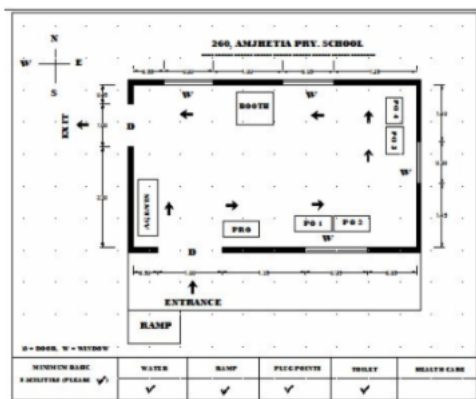

নির্বাচক নিবন্ধন আধিকারিকের স্বাক্ষর

Nazri Naksha

Google Map View

Polling Station Building Front View

Polling Station Front View

Cad View

Key MAP View

1 নাম : মনি মান্দি স্বামীর নাম: কানাই মান্দি বাড়ির নং : n0004 বয়স : 29 লিঙ্গ : মহিলা	ITG1974849 ফটো উপলব্ধ	2 নাম : সরস্বতী মান্দি পিতার নাম: লসরাম মান্দি বাড়ির নং : n0001 বয়স : 28 লিঙ্গ : মহিলা	ZHX1892074 ফটো উপলব্ধ	3 নাম : প্রধান মান্দি পিতার নাম: বিশ্বনাথ মান্দি বাড়ির নং : n0002 বয়স : 36 লিঙ্গ : পুরুষ	ZHX1284637 ফটো উপলব্ধ
4 নাম : রাম মান্দি পিতার নাম: কানাই মান্দি বাড়ির নং : n0168 বয়স : 32 লিঙ্গ : পুরুষ	ZHX1613249 ফটো উপলব্ধ	5 নাম : ছিতা মান্দি স্বামীর নাম: বুধরাই মান্দি বাড়ির নং : n0004 বয়স : 32 লিঙ্গ : মহিলা	ZHX1612795 ফটো উপলব্ধ	6 নাম : বুধরাই মান্দি পিতার নাম: বাসু মান্দি বাড়ির নং : n0004 বয়স : 33 লিঙ্গ : পুরুষ	ZHX1513126 ফটো উপলব্ধ
7 নাম : পানমনি মান্দি স্বামীর নাম: বাসু মান্দি বাড়ির নং : n0004 বয়স : 57 লিঙ্গ : মহিলা	WB/33/230/513521 ফটো উপলব্ধ	8 নাম : বাসু মান্দি পিতার নাম: পচু মান্দি বাড়ির নং : n0004 বয়স : 62 লিঙ্গ : পুরুষ	DPP2047041 ফটো উপলব্ধ	9 নাম : বালি মান্দি স্বামীর নাম: কানাই মান্দি বাড়ির নং : n0003 বয়স : 59 লিঙ্গ : মহিলা	WB/33/230/513575 ফটো উপলব্ধ
10 নাম : বাজু মান্দি পিতার নাম: পচু মান্দি বাড়ির নং : n0003 বয়স : 62 লিঙ্গ : পুরুষ	WB/33/230/513403 ফটো উপলব্ধ	11 নাম : লসরাম মান্দি পিতার নাম: রাম মান্দি বাড়ির নং : n0001 বয়স : 60 লিঙ্গ : পুরুষ	WB/33/230/513801 ফটো উপলব্ধ	12 নাম : সুধীর মান্দি পিতার নাম: রাম মান্দি বাড়ির নং : n0001 বয়স : 57 লিঙ্গ : পুরুষ	DPP2047025 ফটো উপলব্ধ
13 নাম : কৌশল্যা মান্দি স্বামীর নাম: বিশ্বনাথ মান্দি বাড়ির নং : n0002 বয়স : 67 লিঙ্গ : মহিলা	WB/33/230/513410 ফটো উপলব্ধ	14 নাম : কানাই মান্দি পিতার নাম: বাসু মান্দি বাড়ির নং : n0004 বয়স : 29 লিঙ্গ : পুরুষ	ZHX1805100 ফটো উপলব্ধ	15 নাম : জয়ন্তী মান্দি স্বামীর নাম: প্রধান মান্দি বাড়ির নং : n0002 বয়স : 31 লিঙ্গ : মহিলা	ZHX1915750 ফটো উপলব্ধ
16 নাম : বিধান চন্দ্র মান্দি পিতার নাম: সুধীর মান্দি বাড়ির নং : এন০০০১ বয়স : 23 লিঙ্গ : পুরুষ	ZHX2185775 ফটো উপলব্ধ	17 নাম : রামচন্দ্র মান্দি পিতার নাম: লসরাম মান্দি বাড়ির নং : এন০০০১ বয়স : 25 লিঙ্গ : পুরুষ	ZHX2185783 ফটো উপলব্ধ	18 নাম : লক্ষ্মণ মান্দি পিতার নাম: লসরাম মান্দি বাড়ির নং : 221 বয়স : 23 লিঙ্গ : পুরুষ	ZHX2354058 ফটো উপলব্ধ
19 নাম : লক্ষ্মীমনি মান্দি স্বামীর নাম: রাম মান্দি বাড়ির নং : n0203 বয়স : 36 লিঙ্গ : মহিলা	ZHX1808708 ফটো উপলব্ধ	20 নাম : সনাতন টুডু পিতার নাম: রঘুনাথ টুডু বাড়ির নং : n0006 বয়স : 68 লিঙ্গ : পুরুষ	WB/33/230/513420 ফটো উপলব্ধ	21 নাম : কাজল মাল্লা পিতার নাম: সুরেশ মাল্লা বাড়ির নং : n0006 বয়স : 54 লিঙ্গ : মহিলা	WB/33/230/513411 ফটো উপলব্ধ
22 নাম : সারতী মাল্লা স্বামীর নাম: সুরেশ মাল্লা বাড়ির নং : n0006 বয়স : 77 লিঙ্গ : মহিলা	WB/33/230/513398 ফটো উপলব্ধ	23 নাম : শ্রাবনী মাল্লা স্বামীর নাম: নকুল মাল্লা বাড়ির নং : n0005 বয়স : 38 লিঙ্গ : মহিলা	ZHX1284652 ফটো উপলব্ধ	24 নাম : নকুল মাল্লা পিতার নাম: সুরেশ মাল্লা বাড়ির নং : n0005 বয়স : 46 লিঙ্গ : পুরুষ	DPP2049252 ফটো উপলব্ধ
25 নাম : নমিতা মাল্লা স্বামীর নাম: নিমাই মাল্লা বাড়ির নং : n0005 বয়স : 42 লিঙ্গ : মহিলা	DPP2049260 ফটো উপলব্ধ	26 নাম : নিমাই মাল্লা পিতার নাম: পরেশ মাল্লা বাড়ির নং : n0005 বয়স : 53 লিঙ্গ : পুরুষ	WB/33/230/513623 ফটো উপলব্ধ	27 নাম : আরতি মাল্লা স্বামীর নাম: পরেশ মাল্লা বাড়ির নং : n0005 বয়স : 69 লিঙ্গ : মহিলা	WB/33/230/513399 ফটো উপলব্ধ
28 নাম : পরেশ মাল্লা পিতার নাম: হীরালাল মাল্লা বাড়ির নং : n0005 বয়স : 77 লিঙ্গ : পুরুষ	WB/33/230/513276 ফটো উপলব্ধ	29 নাম : ময়না টুডু স্বামীর নাম: সনাতন টুডু বাড়ির নং : n0006 বয়স : 62 লিঙ্গ : মহিলা	WB/33/230/513532 ফটো উপলব্ধ	30 নাম : অনন্ত মাল্লা পিতার নাম: সুরেশ চন্দ্র মাল্লা বাড়ির নং : 0006 বয়স : 46 লিঙ্গ : পুরুষ	DPP2047058 ফটো উপলব্ধ