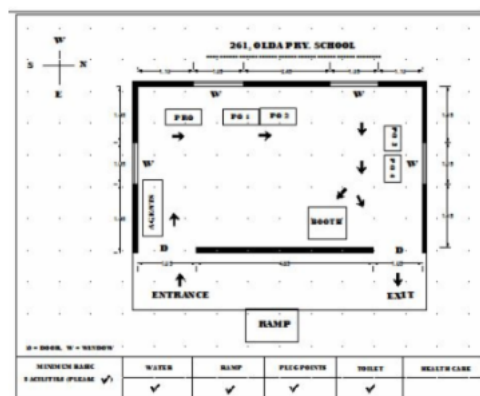

নির্বাচক নিবন্ধন আধিকারিকের স্বাক্ষর

Nazri Naksha

Google Map View

Polling Station Building Front View

Polling Station Front View

Cad View

Key MAP View

#2 1 নাম : সুশান্ত খিলারী পিতার নাম: শ্রীমন্ত খিলারী বাড়ির নং : ঠেসামারা বয়স : 26 লিঙ্গ : পুরুষ	ZHX2271948 ফটো উপলব্ধ	2 নাম : প্রতিমা খিলারী স্বামীর নাম: তপন খিলারী বাড়ির নং : n0044 বয়স : 28 লিঙ্গ : মহিলা	ZHX1857507 ফটো উপলব্ধ	3 নাম : সারথী খিলারী স্বামীর নাম: সুকুমার খিলারী বাড়ির নং : n0027 বয়স : 28 লিঙ্গ : মহিলা	ZHX1857564 ফটো উপলব্ধ
4 নাম : বিশ্বনাথ খিলারী পিতার নাম: শিশির খিলারী বাড়ির নং : n0149 বয়স : 27 লিঙ্গ : পুরুষ	ZHX1915982 ফটো উপলব্ধ	5 নাম : কবিতা খিলারী স্বামীর নাম: পিন্টু খিলারী বাড়ির নং : এন0 বয়স : 27 লিঙ্গ : মহিলা	ZHX1973528 ফটো উপলব্ধ	6 নাম : লাল্টু খিলারী পিতার নাম: সন্তোষ খিলারী বাড়ির নং : n0046 বয়স : 34 লিঙ্গ : পুরুষ	ZHX1513456 ফটো উপলব্ধ
7 নাম : অভয় খিলারী পিতার নাম: অনন্ত খিলারী বাড়ির নং : এন0083 বয়স : 23 লিঙ্গ : পুরুষ	ZHX2162907 ফটো উপলব্ধ	8 নাম : ঝর্ণা খিলারী পিতার নাম: কার্তিক খিলারী বাড়ির নং : 11 বয়স : 26 লিঙ্গ : মহিলা	ZHX2205730 ফটো উপলব্ধ	9 নাম : গনেশ খিলারী পিতার নাম: রমেশ খিলারী বাড়ির নং : n0027 বয়স : 56 লিঙ্গ : পুরুষ	WB/33/230/513370 ফটো উপলব্ধ
10 নাম : জ্যোৎস্না খিলারী স্বামীর নাম: গনেশ খিলারী বাড়ির নং : n0027 বয়স : 53 লিঙ্গ : মহিলা	WB/33/230/513335 ফটো উপলব্ধ	11 নাম : সুশান্ত খিলারী পিতার নাম: গনেশ খিলারী বাড়ির নং : n0027 বয়স : 31 লিঙ্গ : পুরুষ	ZHX1613389 ফটো উপলব্ধ	12 নাম : শ্রীমতী খিলারী স্বামীর নাম: হেমন্ত খিলারী বাড়ির নং : n0043 বয়স : 45 লিঙ্গ : মহিলা	DPP2047801 ফটো উপলব্ধ
13 নাম : লতা খিলারী স্বামীর নাম: অতুল খিলারী বাড়ির নং : n0044 বয়স : 64 লিঙ্গ : মহিলা	WB/33/230/513382 ফটো উপলব্ধ	14 নাম : স্বপন খিলারী পিতার নাম: অতুল খিলারী বাড়ির নং : n0044 বয়স : 49 লিঙ্গ : পুরুষ	DPP1829100 ফটো উপলব্ধ	15 নাম : কাজল খিলারী স্বামীর নাম: স্বপন খিলারী বাড়ির নং : n0044 বয়স : 45 লিঙ্গ : মহিলা	DPP1829118 ফটো উপলব্ধ
16 নাম : তপন খিলারী পিতার নাম: অতুল খিলারী বাড়ির নং : n0044 বয়স : 42 লিঙ্গ : পুরুষ	ZHX1349869 ফটো উপলব্ধ	17 নাম : ননীবালা খিলারী স্বামীর নাম: নিরঞ্জন খিলারী বাড়ির নং : n0045 বয়স : 77 লিঙ্গ : মহিলা	WB/33/230/513375 ফটো উপলব্ধ	18 নাম : গীতা খিলারী স্বামীর নাম: শ্রীকান্ত খিলারী বাড়ির নং : n0043 বয়স : 34 লিঙ্গ : মহিলা	ZHX1762707 ফটো উপলব্ধ
19 নাম : সন্তোষ খিলারী পিতার নাম: কালিপদ খিলারী বাড়ির নং : n0046 বয়স : 76 লিঙ্গ : পুরুষ	WB/33/230/513055 ফটো উপলব্ধ	20 নাম : অতুল খিলারী পিতার নাম: প্রিয়নাথ খিলারী বাড়ির নং : n0044 বয়স : 70 লিঙ্গ : পুরুষ	WB/33/230/513008 ফটো উপলব্ধ	21 নাম : রানী খিলারী পিতার নাম: প্রিয়নাথ খিলারী বাড়ির নং : n0044 বয়স : 74 লিঙ্গ : মহিলা	DPP2047769 ফটো উপলব্ধ
22 নাম : শকুন্তলা খিলারী স্বামীর নাম: বসন্ত খিলারী বাড়ির নং : n0043 বয়স : 36 লিঙ্গ : মহিলা	ZHX1409960 ফটো উপলব্ধ	23 নাম : বসন্ত খিলাড়ী পিতার নাম: খগেন খিলাড়ী বাড়ির নং : n0043 বয়স : 41 লিঙ্গ : পুরুষ	ZHX1284421 ফটো উপলব্ধ	24 নাম : হেমন্ত খিলারী পিতার নাম: খগেন খিলারী বাড়ির নং : n0043 বয়স : 52 লিঙ্গ : পুরুষ	WB/33/230/513285 ফটো উপলব্ধ
25 নাম : অঞ্জলী খিলারী স্বামীর নাম: অনন্ত খিলারী বাড়ির নং : n0043 বয়স : 49 লিঙ্গ : মহিলা	DPP2047793 ফটো উপলব্ধ	26 নাম : অনন্ত খিলারী পিতার নাম: খগেন খিলারী বাড়ির নং : n0043 বয়স : 54 লিঙ্গ : পুরুষ	DPP2047785 ফটো উপলব্ধ	27 নাম : বালিকা খিলারী স্বামীর নাম: শ্রীমন্ত খিলারী বাড়ির নং : n0043 বয়স : 50 লিঙ্গ : মহিলা	WB/33/230/513080 ফটো উপলব্ধ
28 নাম : শ্রীমন্ত খিলারী পিতার নাম: খগেন খিলারী বাড়ির নং : n0043 বয়স : 56 লিঙ্গ : পুরুষ	WB/33/230/513082 ফটো উপলব্ধ	29 নাম : শ্রীকান্ত খিলারী মায়ের নাম: বিনতা খিলারী বাড়ির নং : n0043 বয়স : 35 লিঙ্গ : পুরুষ	ZHX1513449 ফটো উপলব্ধ	30 নাম : বিনতা খিলারী স্বামীর নাম: খগেন খিলারী বাড়ির নং : n0043 বয়স : 70 লিঙ্গ : মহিলা	WB/33/230/513376 ফটো উপলব্ধ