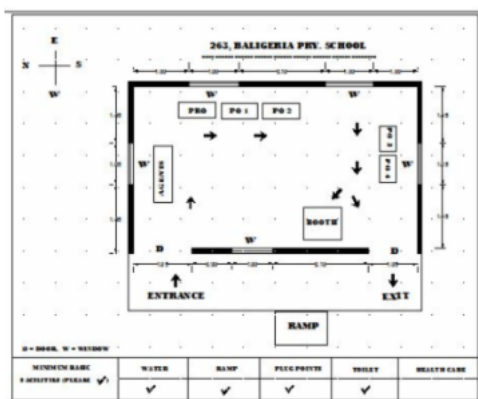

নির্বাচক নিবন্ধন আধিকারিকের স্বাক্ষর

Nazri Naksha

Google Map View

Polling Station Building Front View

Polling Station Front View

Cad View

Key MAP View

1 নাম : মধুমিতা (মিশ্র) চট্টোপাধ্যায় স্বামীর নাম : রাজীব চট্টোপাধ্যায় বাড়ির নং : NO-098 বয়স : 43 লিঙ্গ : মহিলা	DPP2188969 ফটো উপলব্ধ	2 নাম : জগন্নাথ আইচ পিতার নাম : গঙ্গাধর আইচ বাড়ির নং : n0071 বয়স : 63 লিঙ্গ : পুরুষ	DPP1176825 ফটো উপলব্ধ	3 নাম : মৌসুমি দে আইচ স্বামীর নাম : প্রনয় আইচ বাড়ির নং : n0057 বয়স : 25 লিঙ্গ : মহিলা	ZHX2044527 ফটো উপলব্ধ
4 নাম : সুলেখা আইচ স্বামীর নাম : জগন্নাথ আইচ বাড়ির নং : n0071 বয়স : 52 লিঙ্গ : মহিলা	ZHX1763341 ফটো উপলব্ধ	5 নাম : প্রদ্যোৎ আইচ পিতার নাম : খোকন আইচ বাড়ির নং : এন০০৫৭ বয়স : 24 লিঙ্গ : পুরুষ	ZHX2160430 ফটো উপলব্ধ	6 নাম : মঞ্জুরানী আইচ স্বামীর নাম : বংশীধর আইচ বাড়ির নং : n0057 বয়স : 70 লিঙ্গ : মহিলা	WB/33/230/522350 ফটো উপলব্ধ
7 নাম : প্রদীপ কুমার আইচ পিতার নাম : স্বপন আইচ বাড়ির নং : n0057 বয়স : 37 লিঙ্গ : পুরুষ	ZHX1286079 ফটো উপলব্ধ	8 নাম : প্রনয় আইচ পিতার নাম : স্বপন আইচ বাড়ির নং : n0057 বয়স : 33 লিঙ্গ : পুরুষ	ZHX1514199 ফটো উপলব্ধ	9 নাম : খোকন আইচ পিতার নাম : বংশীধর আইচ বাড়ির নং : n0057 বয়স : 52 লিঙ্গ : পুরুষ	ZHX2421584 ফটো উপলব্ধ
10 নাম : কমলা আইচ স্বামীর নাম : খোকন আইচ বাড়ির নং : n0057 বয়স : 44 লিঙ্গ : মহিলা	DPP1833391 ফটো উপলব্ধ	11 নাম : অর্চনা আইচ স্বামীর নাম : প্রদীপ কুমার আইচ বাড়ির নং : n0057 বয়স : 32 লিঙ্গ : মহিলা	ZHX1513985 ফটো উপলব্ধ	12 নাম : সুপ্রিয়া আইচ স্বামীর নাম : স্বপন আইচ বাড়ির নং : n0057 বয়স : 53 লিঙ্গ : মহিলা	WB/33/230/522448 ফটো উপলব্ধ
13 নাম : স্বপন আইচ পিতার নাম : বংশীধর আইচ বাড়ির নং : n0057 বয়স : 59 লিঙ্গ : পুরুষ	WB/33/230/522447 ফটো উপলব্ধ	14 নাম : মৌসুমী ওবা আইচ স্বামীর নাম : প্রদ্যুত আইচ বাড়ির নং : এন0057 বয়স : 22 লিঙ্গ : মহিলা	ZHX2323889 ফটো উপলব্ধ	15 নাম : প্রবীর আইচ পিতার নাম : খোকন আইচ বাড়ির নং : এন0057 বয়স : 21 লিঙ্গ : পুরুষ	ZHX2323160 ফটো উপলব্ধ
16 নাম : হায়দার আলি পিতার নাম : জব্বার আলি বাড়ির নং : n0104 বয়স : 62 লিঙ্গ : পুরুষ	WB/33/230/525064 ফটো উপলব্ধ	17 নাম : সেক রোওসান আলি পিতার নাম : হায়দার আলি বাড়ির নং : n0104 বয়স : 34 লিঙ্গ : পুরুষ	ZHX1350206 ফটো উপলব্ধ	18 নাম : রাবিয়া বিবি স্বামীর নাম : হায়দার আলি খাঁ বাড়ির নং : n0104 বয়স : 58 লিঙ্গ : মহিলা	WB/33/230/525042 ফটো উপলব্ধ
19 নাম : সেক হাসেন আলি পিতার নাম : সেক হায়দার আলি বাড়ির নং : n0104 বয়স : 32 লিঙ্গ : পুরুষ	ZHX1514231 ফটো উপলব্ধ	20 নাম : আপসানা খাতুন পিতার নাম : সেক হায়দার আলি বাড়ির নং : এন0104 বয়স : 29 লিঙ্গ : মহিলা	ZHX1974138 ফটো উপলব্ধ	21 নাম : দেবীরানী উপাধ্যায় স্বামীর নাম : নীতিশ উপাধ্যায় বাড়ির নং : n0024 বয়স : 70 লিঙ্গ : মহিলা	WB/33/230/522301 ফটো উপলব্ধ
22 নাম : অনিন্দা উপাধ্যায় পিতার নাম : নীতিশ উপাধ্যায় বাড়ির নং : n0024 বয়স : 52 লিঙ্গ : পুরুষ	WB/33/230/522055 ফটো উপলব্ধ	23 নাম : মৌসুমী উপাধ্যায় স্বামীর নাম : অনিন্দ্য উপাধ্যায় বাড়ির নং : n0024 বয়স : 44 লিঙ্গ : মহিলা	DPP1833409 ফটো উপলব্ধ	24 নাম : অভিষেক উপাধ্যায় পিতার নাম : অনিন্দ্য উপাধ্যায় বাড়ির নং : এন০০২৪ বয়স : 24 লিঙ্গ : পুরুষ	ZHX2116929 ফটো উপলব্ধ
25 নাম : স্বাগতা ত্রিপাঠী কুইলা স্বামীর নাম : জিৎ কুইলা বাড়ির নং : এন০১২৬ বয়স : 32 লিঙ্গ : মহিলা	ZCO2009215 ফটো উপলব্ধ	26 নাম : মঞ্জুরানী কুইলা স্বামীর নাম : রতিকান্ত কুইলা বাড়ির নং : n0126 বয়স : 49 লিঙ্গ : মহিলা	DPP1176965 ফটো উপলব্ধ	27 নাম : রতিকান্ত কুইলা পিতার নাম : মদন কুইলা বাড়ির নং : n0126 বয়স : 57 লিঙ্গ : পুরুষ	ZHX2228781 ফটো উপলব্ধ
28 নাম : তরুবালা কুইলা স্বামীর নাম : সতীশ কুইলা বাড়ির নং : n0126 বয়স : 64 লিঙ্গ : মহিলা	WB/33/230/525535 ফটো উপলব্ধ	29 নাম : বিপ্লব কুইলা পিতার নাম : সতীশ কুইলা বাড়ির নং : n0126 বয়স : 35 লিঙ্গ : পুরুষ	ZHX1285865 ফটো উপলব্ধ	30 নাম : বুলবুল কুইলা পিতার নাম : সতীশ কুইলা বাড়ির নং : 0126 বয়স : 32 লিঙ্গ : মহিলা	ZHX1675875 ফটো উপলব্ধ