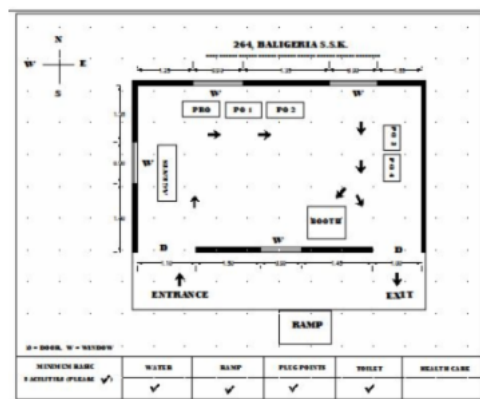

নির্বাচক নিবন্ধন আধিকারিকের স্বাক্ষর

Nazri Naksha

Google Map View

Polling Station Building Front View

Polling Station Front View

Cad View

Key MAP View

1 নাম : আসিরন বিবি স্বামীর নাম: খুরসেদ মল্লিক বাড়ির নং : n0177 বয়স : 39 লিঙ্গ : মহিলা	ZHX1285667 ফটো উপলব্ধ	2 নাম : আরিপ খাঁ পিতার নাম: বাসেদ খাঁ বাড়ির নং : no178 বয়স : 40 লিঙ্গ : পুরুষ	ZHX1286194 ফটো উপলব্ধ	3 নাম : সুমন দে পিতার নাম: গৌতম দে বাড়ির নং : 1548 বয়স : 24 লিঙ্গ : পুরুষ	ZHX2157477 ফটো উপলব্ধ
4 নাম : সম্পা সংগ্রাম দে স্বামীর নাম: অনুপম দে বাড়ির নং : 122 বয়স : 28 লিঙ্গ : মহিলা	ZHX2152544 ফটো উপলব্ধ	5 নাম : ইয়াসমিন বিবি স্বামীর নাম: সেক সাহেনসা বাড়ির নং : এন০১১৩ বয়স : 25 লিঙ্গ : মহিলা	ZHX2202125 ফটো উপলব্ধ	6 নাম : সবানা বিবি পিতার নাম: ০০০০০০০০ বাড়ির নং : এন0113 বয়স : 22 লিঙ্গ : মহিলা	MLL5624259 ফটো উপলব্ধ
7 নাম : সেক মৌসম পিতার নাম: সেক মজিদ বাড়ির নং : n0113 বয়স : 28 লিঙ্গ : পুরুষ	ZHX1857903 ফটো উপলব্ধ	8 নাম : সেক মাসুম পিতার নাম: সেক মজিদ বাড়ির নং : এন0113 বয়স : 26 লিঙ্গ : পুরুষ	ZHX1965656 ফটো উপলব্ধ	9 নাম : লায়লা বিবি স্বামীর নাম: মজিদ খাঁ বাড়ির নং : n0113 বয়স : 52 লিঙ্গ : মহিলা	DPP2052504 ফটো উপলব্ধ
10 নাম : মজিদ সেক পিতার নাম: মুরাবুদ্দিন সেক বাড়ির নং : n0113 বয়স : 55 লিঙ্গ : পুরুষ	DPP2052512 ফটো উপলব্ধ	11 নাম : সেক আজিমুদ্দিন পিতার নাম: সেক সুরামুদ্দিন বাড়ির নং : n0113 বয়স : 66 লিঙ্গ : পুরুষ	ZHX1995588 ফটো উপলব্ধ	12 নাম : মহিদন বিবি স্বামীর নাম: সেক আজিমুদ্দিন বাড়ির নং : n0113 বয়স : 57 লিঙ্গ : মহিলা	ZHX1995612 ফটো উপলব্ধ
13 নাম : পূজা আড়ি মায়ের নাম: বর্ণা আড়ি বাড়ির নং : এন000 বয়স : 23 লিঙ্গ : মহিলা	ZHX2283927 ফটো উপলব্ধ	14 নাম : জয়া আড়ি স্বামীর নাম: অমূল্য আড়ি বাড়ির নং : n0077 বয়স : 77 লিঙ্গ : মহিলা	WB/33/230/525317 ফটো উপলব্ধ	15 নাম : বাবলু আড়ি পিতার নাম: অমূল্য আড়ি বাড়ির নং : n0077 বয়স : 53 লিঙ্গ : পুরুষ	WB/33/230/525231 ফটো উপলব্ধ
16 নাম : শর্মিষ্ঠা আড়ি স্বামীর নাম: সুধীর আড়ি বাড়ির নং : n0075 বয়স : 77 লিঙ্গ : মহিলা	WB/33/230/525240 ফটো উপলব্ধ	17 নাম : বর্না আড়ি স্বামীর নাম: স্বপন আড়ি বাড়ির নং : n0075 বয়স : 41 লিঙ্গ : মহিলা	DPP2107472 ফটো উপলব্ধ	18 নাম : বাসন্তী আড়ি স্বামীর নাম: বাবলু আড়ি বাড়ির নং : n0077 বয়স : 44 লিঙ্গ : মহিলা	DPP2051548 ফটো উপলব্ধ
19 নাম : গুড়িয়া বিবি স্বামীর নাম: শ্যামসুর মির্জা বাড়ির নং : n0108 বয়স : 32 লিঙ্গ : মহিলা	ZHX1514397 ফটো উপলব্ধ	20 নাম : সেক ইনসান পিতার নাম: সেক ওয়ারীশ আলি বাড়ির নং : এন0108 বয়স : 22 লিঙ্গ : পুরুষ	ZHX2272490 ফটো উপলব্ধ	21 নাম : বানা বিবি স্বামীর নাম: সেক ওয়ারীশ আলি বাড়ির নং : n0108 বয়স : 36 লিঙ্গ : মহিলা	ZHX1614551 ফটো উপলব্ধ
22 নাম : শ্যামসুর মির্জা পিতার নাম: শলেমন বাড়ির নং : n0108 বয়স : 40 লিঙ্গ : পুরুষ	ZHX1614585 ফটো উপলব্ধ	23 নাম : সেখ ওয়ারীশ আলি পিতার নাম: নাসিরউদ্দীন আলি বাড়ির নং : n0108 বয়স : 63 লিঙ্গ : পুরুষ	WB/33/230/525480 ফটো উপলব্ধ	24 নাম : শেখ আজার উদ্দিন পিতার নাম: শেখ জামির উদ্দিন বাড়ির নং : n0189 বয়স : 27 লিঙ্গ : পুরুষ	ZHX1903566 ফটো উপলব্ধ
25 নাম : পারভিন বিবি স্বামীর নাম: শেখ আজারুদ্দীন বাড়ির নং : এন0189 বয়স : 26 লিঙ্গ : মহিলা	ZHX2326809 ফটো উপলব্ধ	26 নাম : রামেশ্বর কর পিতার নাম: মকর কর বাড়ির নং : n0053 বয়স : 67 লিঙ্গ : পুরুষ	WB/33/230/522402 ফটো উপলব্ধ	27 নাম : লতিকা কর স্বামীর নাম: রামেশ্বর কর বাড়ির নং : n0053 বয়স : 60 লিঙ্গ : মহিলা	WB/33/230/522363 ফটো উপলব্ধ
28 নাম : বিশ্বেশ্বর কর পিতার নাম: রামেশ্বর কর বাড়ির নং : n0053 বয়স : 38 লিঙ্গ : পুরুষ	DPP2229425 ফটো উপলব্ধ	29 নাম : পূর্বী কর স্বামীর নাম: বিশ্বেশ্বর কর বাড়ির নং : n0053 বয়স : 33 লিঙ্গ : মহিলা	ZHX1614320 ফটো উপলব্ধ	30 নাম : অর্চনা করন স্বামীর নাম: সদাশিব করন বাড়ির নং : n0022 বয়স : 60 লিঙ্গ : মহিলা	WB/33/230/522102 ফটো উপলব্ধ