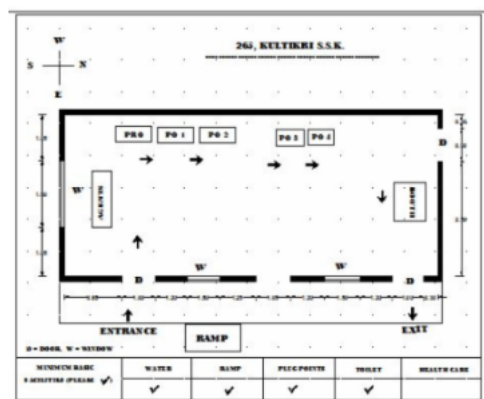

নির্বাচক নিবন্ধন আধিকারিকের স্বাক্ষর

Nazri Naksha

Google Map View

Polling Station Building Front View

Polling Station Front View

Cad View

Key MAP View

1 নাম : দীপঙ্কর কর পিতার নাম: খগেন কর বাড়ির নং : এন০০০৩ বয়স : 24 লিঙ্গ : পুরুষ	ZHX2120996 ফটো উপলব্ধ	2 নাম : গীতা কর স্বামীর নাম: খগেন কর বাড়ির নং : n0003 বয়স : 51 লিঙ্গ : মহিলা	WB/33/230/504473 ফটো উপলব্ধ	3 নাম : খগেন কর পিতার নাম: মকর কর বাড়ির নং : n0003 বয়স : 57 লিঙ্গ : পুরুষ	WB/33/230/504524 ফটো উপলব্ধ
4 নাম : প্রসেনজিৎ কর পিতার নাম: পরমেশ্বর কর বাড়ির নং : n0003 বয়স : 32 লিঙ্গ : পুরুষ	ZHX1614858 ফটো উপলব্ধ	5 নাম : মনি কর স্বামীর নাম: পরমেশ্বর কর বাড়ির নং : n0003 বয়স : 53 লিঙ্গ : মহিলা	WB/33/230/504471 ফটো উপলব্ধ	6 নাম : পরমেশ্বর কর পিতার নাম: মকর কর বাড়ির নং : n0003 বয়স : 72 লিঙ্গ : পুরুষ	WB/33/230/504462 ফটো উপলব্ধ
7 নাম : পুষ্প করন পিতার নাম: দিলীপ করন বাড়ির নং : 0081 বয়স : 30 লিঙ্গ : মহিলা	ZHX1676154 ফটো উপলব্ধ	8 নাম : অন্নপূর্ণা করন স্বামীর নাম: দিলীপ করন বাড়ির নং : n0081 বয়স : 46 লিঙ্গ : মহিলা	DPP1824515 ফটো উপলব্ধ	9 নাম : দিলীপ করন পিতার নাম: চৈতন্য করন বাড়ির নং : n0081 বয়স : 53 লিঙ্গ : পুরুষ	DPP1824507 ফটো উপলব্ধ
10 নাম : আলোক কান্তি করণ অন্যান্য: চৈতন্য করণ বাড়ির নং : এন0081 বয়স : 53 লিঙ্গ : পুরুষ	ZHX1977487 ফটো উপলব্ধ	11 নাম : মৃগাল কান্তি ঘোষ পিতার নাম: কালিপদ ঘোষ বাড়ির নং : n0096 বয়স : 70 লিঙ্গ : পুরুষ	ZHX1995729 ফটো উপলব্ধ	12 নাম : তপতী ঘোষ স্বামীর নাম: মৃগাল কান্তি ঘোষ বাড়ির নং : n0096 বয়স : 67 লিঙ্গ : মহিলা	ZHX1998632 ফটো উপলব্ধ
# 13 নাম : অপরাজিতা সামন্ত ঘোষ স্বামীর নাম: শান্তনু ঘোষ বাড়ির নং : n0096 বয়স : 44 লিঙ্গ : মহিলা	ZHX1411065 ফটো উপলব্ধ	14 নাম : শান্তনু ঘোষ পিতার নাম: মুনাল কান্তি ঘোষ বাড়ির নং : n0096 বয়স : 46 লিঙ্গ : পুরুষ	DPP1824523 ফটো উপলব্ধ	15 নাম : দিপালী গিরি(পড়্যা) স্বামীর নাম: সমীর গিরি বাড়ির নং : n0078 বয়স : 29 লিঙ্গ : মহিলা	ZHX1805308 ফটো উপলব্ধ
16 নাম : স্বপ্না গিরি স্বামীর নাম: হরিপদ গিরি বাড়ির নং : n0078 বয়স : 59 লিঙ্গ : মহিলা	WB/33/230/504529 ফটো উপলব্ধ	17 নাম : অমির গিরি পিতার নাম: কালিপদ গিরি বাড়ির নং : NO-160 বয়স : 38 লিঙ্গ : পুরুষ	DPP2187870 ফটো উপলব্ধ	18 নাম : অনুপমা বেরা স্বামীর নাম: দিলীপ বেরা বাড়ির নং : n0078 বয়স : 44 লিঙ্গ : মহিলা	DPP1300433 ফটো উপলব্ধ
19 নাম : প্রবীর গিরি পিতার নাম: হরিপদ গিরি বাড়ির নং : n0078 বয়স : 34 লিঙ্গ : পুরুষ	ZHX1514983 ফটো উপলব্ধ	20 নাম : হরিপদ গিরি পিতার নাম: পৃথ্বিনাথ গিরি বাড়ির নং : n0078 বয়স : 65 লিঙ্গ : পুরুষ	WB/33/230/504338 ফটো উপলব্ধ	21 নাম : সমীর গিরি পিতার নাম: কালিপদ গিরি বাড়ির নং : n0078 বয়স : 41 লিঙ্গ : পুরুষ	DPP2044303 ফটো উপলব্ধ
22 নাম : ছবিরানী গিরি স্বামীর নাম: কালিপদ গিরি বাড়ির নং : n0078 বয়স : 61 লিঙ্গ : মহিলা	WB/33/230/504528 ফটো উপলব্ধ	23 নাম : রবীন্দ্র গিরি পিতার নাম: খগেন্দ্র গিরি বাড়ির নং : n0056 বয়স : 33 লিঙ্গ : পুরুষ	ZHX1514975 ফটো উপলব্ধ	24 নাম : কাজল গিরি স্বামীর নাম: খগেন্দ্র গিরি বাড়ির নং : n0056 বয়স : 52 লিঙ্গ : মহিলা	WB/33/230/504288 ফটো উপলব্ধ
# 25 নাম : খগেন গিরি পিতার নাম: বনমালী গিরি বাড়ির নং : n0056 বয়স : 56 লিঙ্গ : পুরুষ	ZHX2432581 ফটো উপলব্ধ	26 নাম : মৌমিতা গিরি পিতার নাম: সুরত গিরি বাড়ির নং : n0004 বয়স : 32 লিঙ্গ : মহিলা	ZHX1514967 ফটো উপলব্ধ	27 নাম : গায়ত্রী গিরি স্বামীর নাম: সুরত গিরি বাড়ির নং : n0004 বয়স : 60 লিঙ্গ : মহিলা	ZHX2011955 ফটো উপলব্ধ
28 নাম : সুরত গিরি পিতার নাম: গোবর্দ্ধন গিরি বাড়ির নং : n0004 বয়স : 54 লিঙ্গ : পুরুষ	ZHX2011948 ফটো উপলব্ধ	29 নাম : সাথী ভূঁইয়া গিরি স্বামীর নাম: প্রবীর গিরি বাড়ির নং : n00078 বয়স : 22 লিঙ্গ : মহিলা	ZHX2249779 ফটো উপলব্ধ	30 নাম : সুমিতা গিরি স্বামীর নাম: রবীন্দ্র গিরি বাড়ির নং : 9 বয়স : 24 লিঙ্গ : মহিলা	ZHX2285641 ফটো উপলব্ধ