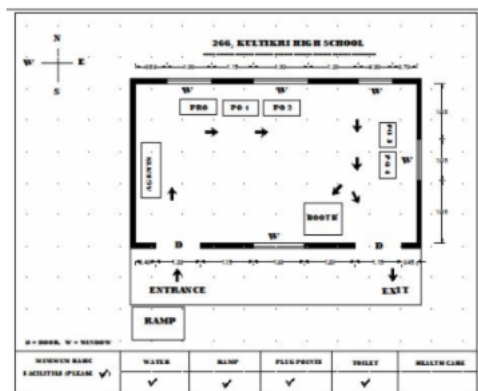

নির্বাচক নিবন্ধন আধিকারিকের স্বাক্ষর

Nazri Naksha

Google Map View

Polling Station Building Front View

Polling Station Front View

Cad View

Key MAP View

1 নাম : নবীন কিস্কু পিতার নাম: গোবিন্দ কিস্কু বাড়ির নং : n0204 বয়স : 31 লিঙ্গ : পুরুষ	ZHX1923747 ফটো উপলব্ধ	2 নাম : সোমবারী কিস্কু স্বামীর নাম: মানিক কিস্কু বাড়ির নং : n0019 বয়স : 53 লিঙ্গ : মহিলা	WB/33/230/507358 ফটো উপলব্ধ	3 নাম : সুনীল কিস্কু পিতার নাম: সুরাই কিস্কু বাড়ির নং : n0015 বয়স : 32 লিঙ্গ : পুরুষ	ZHX1515592 ফটো উপলব্ধ
4 নাম : সুমিতা কিস্কু পিতার নাম: সুরাই কিস্কু বাড়ির নং : n0015 বয়স : 35 লিঙ্গ : মহিলা	ZHX1515600 ফটো উপলব্ধ	5 নাম : চম্পা কিস্কু স্বামীর নাম: সুরাই কিস্কু বাড়ির নং : n0015 বয়স : 59 লিঙ্গ : মহিলা	WB/33/230/507275 ফটো উপলব্ধ	6 নাম : অর্জুন কিস্কু মায়ের নাম: সোমবারি কিস্কু বাড়ির নং : 0019 বয়স : 31 লিঙ্গ : পুরুষ	ZHX1676360 ফটো উপলব্ধ
7 নাম : চুনারাম কিস্কু মায়ের নাম: সোমবারী কিস্কু বাড়ির নং : 0019 বয়স : 35 লিঙ্গ : পুরুষ	ZHX1676386 ফটো উপলব্ধ	8 নাম : বিরু কিস্কু পিতার নাম: কালাচাঁদ কিস্কু বাড়ির নং : n0007 বয়স : 44 লিঙ্গ : পুরুষ	DPP2045573 ফটো উপলব্ধ	9 নাম : কালোমনি কিস্কু স্বামীর নাম: বিরু কিস্কু বাড়ির নং : n0216 বয়স : 30 লিঙ্গ : মহিলা	ZHX1928993 ফটো উপলব্ধ
10 নাম : সুরাই কিস্কু পিতার নাম: কদা কিস্কু বাড়ির নং : n0015 বয়স : 64 লিঙ্গ : পুরুষ	WB/33/230/507437 ফটো উপলব্ধ	11 নাম : সুপ্রিয়া ঘোষ স্বামীর নাম: অতীন্দ্র নাথ ঘোষ বাড়ির নং : n0010 বয়স : 47 লিঙ্গ : মহিলা	DPP2045565 ফটো উপলব্ধ	12 নাম : বুধু কিস্কু পিতার নাম: পঞ্চগনন কিস্কু বাড়ির নং : 0010 বয়স : 30 লিঙ্গ : পুরুষ	ZHX1676444 ফটো উপলব্ধ
13 নাম : মুগলী কিস্কু পিতার নাম: পঞ্চগনন কিস্কু বাড়ির নং : n0010 বয়স : 32 লিঙ্গ : মহিলা	ZHX1515584 ফটো উপলব্ধ	14 নাম : সীতা কিস্কু স্বামীর নাম: পঞ্চগনন কিস্কু বাড়ির নং : n0010 বয়স : 55 লিঙ্গ : মহিলা	WB/33/230/507272 ফটো উপলব্ধ	15 নাম : পঞ্চগনন কিস্কু পিতার নাম: অর্জুন কিস্কু বাড়ির নং : n0010 বয়স : 59 লিঙ্গ : পুরুষ	WB/33/230/507300 ফটো উপলব্ধ
16 নাম : কালু কিস্কু পিতার নাম: পঞ্চগনন কিস্কু বাড়ির নং : 01 বয়স : 25 লিঙ্গ : পুরুষ	ZHX2082683 ফটো উপলব্ধ	17 নাম : লক্ষী কিস্কু স্বামীর নাম: অর্জুন কিস্কু বাড়ির নং : এন0019 বয়স : 28 লিঙ্গ : মহিলা	ZHX2186641 ফটো উপলব্ধ	18 নাম : সুসিতা ঘোষ স্বামীর নাম: শুভাশিষ ঘোষ বাড়ির নং : এন00৬৩ বয়স : 32 লিঙ্গ : মহিলা	ZHX2186666 ফটো উপলব্ধ
19 নাম : নেপাল টুডু পিতার নাম: রামেশ্বর টুডু বাড়ির নং : এন0028 বয়স : 34 লিঙ্গ : পুরুষ	ZHX2186807 ফটো উপলব্ধ	20 নাম : পদ্মা টুডু স্বামীর নাম: দুলাল টুডু বাড়ির নং : n0028 বয়স : 53 লিঙ্গ : মহিলা	WB/33/230/507368 ফটো উপলব্ধ	21 নাম : গুরুবারী টুডু স্বামীর নাম: রামেশ্বর টুডু বাড়ির নং : n0028 বয়স : 50 লিঙ্গ : মহিলা	WB/33/230/507366 ফটো উপলব্ধ
22 নাম : রামেশ্বর টুডু পিতার নাম: মানু টুডু বাড়ির নং : n0028 বয়স : 56 লিঙ্গ : পুরুষ	WB/33/230/507465 ফটো উপলব্ধ	23 নাম : আরতী বারিক স্বামীর নাম: গোবিন্দ বারিক বাড়ির নং : n0163 বয়স : 31 লিঙ্গ : মহিলা	ZHX1615137 ফটো উপলব্ধ	24 নাম : গোবিন্দ বারিক পিতার নাম: শিশির বারিক বাড়ির নং : n0163 বয়স : 35 লিঙ্গ : পুরুষ	ZHX1350669 ফটো উপলব্ধ
25 নাম : প্রমীলা বারিক স্বামীর নাম: শিশির বারিক বাড়ির নং : n0162 বয়স : 54 লিঙ্গ : মহিলা	WB/33/230/507321 ফটো উপলব্ধ	26 নাম : সৌতম বারিক পিতার নাম: শিশির বারিক বাড়ির নং : n0161 বয়স : 34 লিঙ্গ : পুরুষ	ZHX1676337 ফটো উপলব্ধ	27 নাম : শিশির বারিক পিতার নাম: মহেন্দ্র বারিক বাড়ির নং : n0161 বয়স : 57 লিঙ্গ : পুরুষ	WB/33/230/507456 ফটো উপলব্ধ
28 নাম : রুম্পা বারিক পিতার নাম: শিশির বারিক বাড়ির নং : এন0161 বয়স : 30 লিঙ্গ : মহিলা	ZHX2349421 ফটো উপলব্ধ	29 নাম : শিবানি বারিক স্বামীর নাম: সৌতম বারিক বাড়ির নং : n0161 বয়স : 29 লিঙ্গ : মহিলা	ZHX2040996 ফটো উপলব্ধ	30 নাম : বুধন মূর্খ পিতার নাম: সাগুর মূর্খ বাড়ির নং : N0014 বয়স : 28 লিঙ্গ : পুরুষ	ZHX2041234 ফটো উপলব্ধ