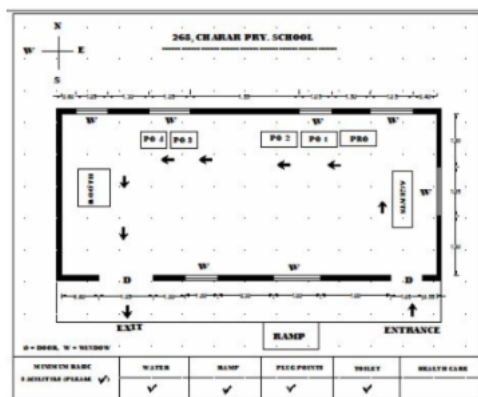

নির্বাচক নিবন্ধন আধিকারিকের স্বাক্ষর

Nazri Naksha

Google Map View

Polling Station Building Front View

Polling Station Front View

Cad View

Key MAP View

1 নাম : মুনায় কর পিতার নাম: জগদীশ কর বাড়ির নং : n0002 বয়স : 25 লিঙ্গ : পুরুষ	ZHX2039501 ফটো উপলব্ধ	2 নাম : সূতপা কর পিতার নাম: তাপস কুমার কর বাড়ির নং : n0154 বয়স : 28 লিঙ্গ : মহিলা	ZHX1905983 ফটো উপলব্ধ	3 নাম : অঞ্জু সিংহ স্বামীর নাম: বাসুদেব সিংহ বাড়ির নং : এন০০১১ বয়স : 23 লিঙ্গ : মহিলা	ZHX2241065 ফটো উপলব্ধ
4 নাম : কৃষ্ণা কর পিতার নাম: অশোক কর বাড়ির নং : n0011 বয়স : 25 লিঙ্গ : মহিলা	ZHX2039428 ফটো উপলব্ধ	5 নাম : সূচনা কর পিতার নাম: তাপস কুমার কর বাড়ির নং : n0001 বয়স : 25 লিঙ্গ : মহিলা	ZHX2039477 ফটো উপলব্ধ	6 নাম : তন্ময় কর পিতার নাম: জগদীশ কর বাড়ির নং : n0002 বয়স : 29 লিঙ্গ : পুরুষ	ZHX1858505 ফটো উপলব্ধ
7 নাম : করুণাময়ী সিংহ স্বামীর নাম: নিত্যগোপাল সিংহ বাড়ির নং : n0011 বয়স : 53 লিঙ্গ : মহিলা	WB/33/230/519398 ফটো উপলব্ধ	8 নাম : রাকেশ সিংহ পিতার নাম: নিত্যগোপাল সিংহ বাড়ির নং : n0011 বয়স : 33 লিঙ্গ : পুরুষ	ZHX1615525 ফটো উপলব্ধ	9 নাম : চিত্তরঞ্জন সিংহ পিতার নাম: বনমালী সিংহ বাড়ির নং : n0011 বয়স : 54 লিঙ্গ : পুরুষ	WB/33/230/519422 ফটো উপলব্ধ
10 নাম : মথুর কর পিতার নাম: অধর কর বাড়ির নং : n0011 বয়স : 77 লিঙ্গ : পুরুষ	WB/33/230/519057 ফটো উপলব্ধ	11 নাম : কম্পনা কর স্বামীর নাম: মথুর কর বাড়ির নং : n0011 বয়স : 67 লিঙ্গ : মহিলা	WB/33/230/519234 ফটো উপলব্ধ	12 নাম : অশোক কর পিতার নাম: মথুর কর বাড়ির নং : n0011 বয়স : 50 লিঙ্গ : পুরুষ	WB/33/230/519075 ফটো উপলব্ধ
13 নাম : শৈলবালা সিংহ স্বামীর নাম: চিত্তরঞ্জন সিংহ বাড়ির নং : n0011 বয়স : 46 লিঙ্গ : মহিলা	DPP1177021 ফটো উপলব্ধ	14 নাম : রিতা কর স্বামীর নাম: জগদীশ কর বাড়ির নং : n0002 বয়স : 51 লিঙ্গ : মহিলা	DPP1177336 ফটো উপলব্ধ	15 নাম : জগদীশ কর পিতার নাম: দেবেন্দ্র কর বাড়ির নং : n0002 বয়স : 61 লিঙ্গ : পুরুষ	WB/33/230/519194 ফটো উপলব্ধ
16 নাম : বেনুবালা কর স্বামীর নাম: রণজিৎ কর বাড়ির নং : n0002 বয়স : 63 লিঙ্গ : মহিলা	WB/33/230/519249 ফটো উপলব্ধ	17 নাম : রণজিৎ কর পিতার নাম: দেবেন্দ্র কর বাড়ির নং : n0002 বয়স : 68 লিঙ্গ : পুরুষ	WB/33/230/519192 ফটো উপলব্ধ	18 নাম : সুজাতা কর স্বামীর নাম: তাপস কর বাড়ির নং : n0001 বয়স : 47 লিঙ্গ : মহিলা	DPP1177328 ফটো উপলব্ধ
19 নাম : অঞ্জলী কর স্বামীর নাম: অজিত কর বাড়ির নং : n0001 বয়স : 68 লিঙ্গ : মহিলা	WB/33/230/519318 ফটো উপলব্ধ	20 নাম : তাপস কুমার কর পিতার নাম: অজিত কুমার কর বাড়ির নং : n0001 বয়স : 54 লিঙ্গ : পুরুষ	WB/33/230/519399 ফটো উপলব্ধ	21 নাম : অজিত কুমার কর পিতার নাম: দেবেন্দ্র কর বাড়ির নং : n0001 বয়স : 70 লিঙ্গ : পুরুষ	WB/33/230/519299 ফটো উপলব্ধ
22 নাম : ফাল্গুনী কর স্বামীর নাম: অশোক কর বাড়ির নং : n0021 বয়স : 44 লিঙ্গ : মহিলা	DPP1832393 ফটো উপলব্ধ	23 নাম : হরিশচন্দ্র কর পিতার নাম: রনজিৎ কর বাড়ির নং : n0002 বয়স : 45 লিঙ্গ : পুরুষ	DPP1299759 ফটো উপলব্ধ	24 নাম : নিত্যগোপাল সিংহ পিতার নাম: বনমালী সিংহ বাড়ির নং : n0011 বয়স : 58 লিঙ্গ : পুরুষ	WB/33/230/519125 ফটো উপলব্ধ
25 নাম : সুশীলা কর স্বামীর নাম: দেবেন্দ্র কর বাড়ির নং : n0001 বয়স : 87 লিঙ্গ : মহিলা	WB/33/230/519079 ফটো উপলব্ধ	26 নাম : সৌভিক মাস্তা পিতার নাম: কামাখ্যা মাস্তা বাড়ির নং : n0011 বয়স : 32 লিঙ্গ : পুরুষ	ZHX1615541 ফটো উপলব্ধ	27 নাম : বাসুদেব সিংহ পিতার নাম: নিত্যগোপাল সিংহ বাড়ির নং : n0011 বয়স : 36 লিঙ্গ : পুরুষ	ZHX1287572 ফটো উপলব্ধ
28 নাম : সোহাগ সিংহ পিতার নাম: চিত্তরঞ্জন সিংহ বাড়ির নং : এন0011 বয়স : 21 লিঙ্গ : পুরুষ	ZHX2307544 ফটো উপলব্ধ	29 নাম : বলাই জানা পিতার নাম: সন্তোষ জানা বাড়ির নং : n0017 বয়স : 36 লিঙ্গ : পুরুষ	ZHX1287564 ফটো উপলব্ধ	30 নাম : নারায়নচন্দ্র জানা পিতার নাম: কার্তিক জানা বাড়ির নং : n0009 বয়স : 46 লিঙ্গ : পুরুষ	DPP1832401 ফটো উপলব্ধ