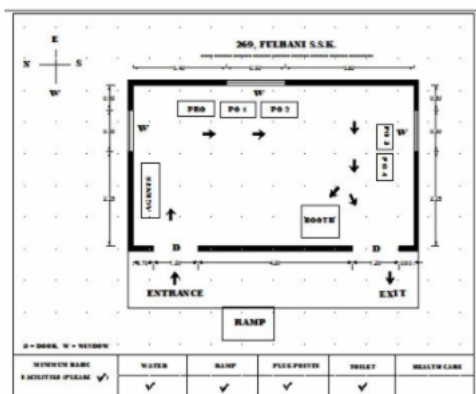

নির্বাচক নিবন্ধন আধিকারিকের স্বাক্ষর

Nazri Naksha

Google Map View

Polling Station Building Front View

Polling Station Front View

Cad View

Key MAP View

1 নাম : লাবনী কিষ্কু মুর্মু স্বামীর নাম: বিধান মুর্মু বাড়ির নং : n0253 বয়স : 28 লিঙ্গ : মহিলা	ZHX1906361 ফটো উপলব্ধ	2 নাম : বৈদ্যনাথ গুচ্ছাইৎ পিতার নাম: হাগরু গুচ্ছাইৎ বাড়ির নং : n0001 বয়স : 60 লিঙ্গ : পুরুষ	WB/33/230/516865 ফটো উপলব্ধ	3 নাম : সবিতা গুচ্ছাইৎ স্বামীর নাম: বৈদ্যনাথ গুচ্ছাইৎ বাড়ির নং : n0001 বয়স : 55 লিঙ্গ : মহিলা	WB/33/230/516910 ফটো উপলব্ধ
4 নাম : শ্যামল জানা পিতার নাম: অনুপ কুমার জানা বাড়ির নং : n0031 বয়স : 32 লিঙ্গ : পুরুষ	ZHX1517036 ফটো উপলব্ধ	5 নাম : উপাসনা জানা স্বামীর নাম: আশীষ কুমার জানা বাড়ির নং : n0031 বয়স : 44 লিঙ্গ : মহিলা	DPP2049591 ফটো উপলব্ধ	6 নাম : বাসন্তী জানা স্বামীর নাম: অনুপ জানা বাড়ির নং : n0031 বয়স : 50 লিঙ্গ : মহিলা	WB/33/230/516783 ফটো উপলব্ধ
7 নাম : অনুপকুমার জানা পিতার নাম: উদ্ধবচন্দ্র জানা বাড়ির নং : n0031 বয়স : 55 লিঙ্গ : পুরুষ	DPP1028182 ফটো উপলব্ধ	8 নাম : আশীষ জানা পিতার নাম: উদ্ধব জানা বাড়ির নং : n0031 বয়স : 53 লিঙ্গ : পুরুষ	WB/33/230/516669 ফটো উপলব্ধ	9 নাম : আরতি জানা স্বামীর নাম: উদ্ধব জানা বাড়ির নং : n0031 বয়স : 70 লিঙ্গ : মহিলা	WB/33/230/516784 ফটো উপলব্ধ
10 নাম : উদ্ধব জানা পিতার নাম: হরিপদ জানা বাড়ির নং : n0031 বয়স : 76 লিঙ্গ : পুরুষ	WB/33/230/516636 ফটো উপলব্ধ	11 নাম : লতামনি সিং স্বামীর নাম: অনাদি সিং বাড়ির নং : n0013 বয়স : 32 লিঙ্গ : মহিলা	ZHX1615970 ফটো উপলব্ধ	12 নাম : সমীর জানা পিতার নাম: নির্মল জানা বাড়ির নং : n0013 বয়স : 34 লিঙ্গ : পুরুষ	ZHX1516749 ফটো উপলব্ধ
13 নাম : বেহুলা জানা স্বামীর নাম: কার্তিক জানা বাড়ির নং : n0013 বয়স : 33 লিঙ্গ : মহিলা	ZHX1616226 ফটো উপলব্ধ	14 নাম : নির্মল জানা পিতার নাম: গোকুল জানা বাড়ির নং : n0013 বয়স : 60 লিঙ্গ : পুরুষ	WB/33/230/516839 ফটো উপলব্ধ	15 নাম : কম্পনা জানা স্বামীর নাম: নির্মল জানা বাড়ির নং : n0013 বয়স : 56 লিঙ্গ : মহিলা	WB/33/230/516825 ফটো উপলব্ধ
16 নাম : কার্তিক জানা পিতার নাম: নির্মল জানা বাড়ির নং : n0013 বয়স : 37 লিঙ্গ : পুরুষ	ZHX1516731 ফটো উপলব্ধ	17 নাম : বনলতা সিং জানা স্বামীর নাম: শ্যামল জানা বাড়ির নং : n0031 বয়স : 27 লিঙ্গ : মহিলা	ZHX2039097 ফটো উপলব্ধ	18 নাম : সৈকত জানা পিতার নাম: আশীষ জানা বাড়ির নং : ফুলবনী বয়স : 22 লিঙ্গ : পুরুষ	ZHX2355337 ফটো উপলব্ধ
19 নাম : বীরবাহা টুডু স্বামীর নাম: কালু টুডু বাড়ির নং : এন০০৫৭ বয়স : 24 লিঙ্গ : মহিলা	ZHX2124931 ফটো উপলব্ধ	20 নাম : লক্ষী টুডু স্বামীর নাম: ভজহরি টুডু বাড়ির নং : n0048 বয়স : 51 লিঙ্গ : মহিলা	WB/33/230/516405 ফটো উপলব্ধ	21 নাম : ভজহরি টুডু পিতার নাম: গোবর্দন টুডু বাড়ির নং : n0048 বয়স : 55 লিঙ্গ : পুরুষ	WB/33/230/514271 ফটো উপলব্ধ
22 নাম : গোবর্দন টুডু পিতার নাম: শ্যামলাল টুডু বাড়ির নং : n0048 বয়স : 35 লিঙ্গ : পুরুষ	ZHX1615806 ফটো উপলব্ধ	23 নাম : চাঁদমনি টুডু স্বামীর নাম: শ্যামলাল টুডু বাড়ির নং : n0048 বয়স : 54 লিঙ্গ : মহিলা	WB/33/230/516413 ফটো উপলব্ধ	24 নাম : শ্যামলাল টুডু পিতার নাম: গোবর্দন টুডু বাড়ির নং : n0048 বয়স : 58 লিঙ্গ : পুরুষ	WB/33/230/516275 ফটো উপলব্ধ
25 নাম : রাতী টুডু স্বামীর নাম: গোবর্দন টুডু বাড়ির নং : n0048 বয়স : 82 লিঙ্গ : মহিলা	WB/33/230/516248 ফটো উপলব্ধ	26 নাম : নুনা টুডু পিতার নাম: মঙ্গল টুডু বাড়ির নং : n0057 বয়স : 49 লিঙ্গ : পুরুষ	ZHX1350917 ফটো উপলব্ধ	27 নাম : কালু টুডু পিতার নাম: মঙ্গল টুডু বাড়ির নং : n0057 বয়স : 32 লিঙ্গ : পুরুষ	ZHX1516756 ফটো উপলব্ধ
28 নাম : যাসমী টুডু স্বামীর নাম: মঙ্গল টুডু বাড়ির নং : n0057 বয়স : 63 লিঙ্গ : মহিলা	WB/33/230/516279 ফটো উপলব্ধ	29 নাম : মঙ্গল টুডু পিতার নাম: কালু টুডু বাড়ির নং : n0057 বয়স : 70 লিঙ্গ : পুরুষ	WB/33/230/516398 ফটো উপলব্ধ	30 নাম : অসীমা টুডু স্বামীর নাম: শ্যামলাল টুডু বাড়ির নং : n0236 বয়স : 28 লিঙ্গ : মহিলা	ZHX1906197 ফটো উপলব্ধ