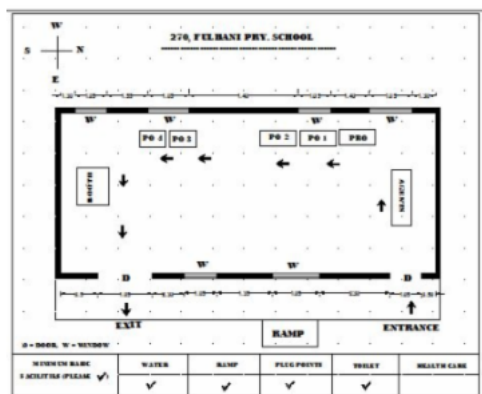

নির্বাচক নিবন্ধন আধিকারিকের স্বাক্ষর

Nazri Naksha

Google Map View

Polling Station Building Front View

Polling Station Front View

Cad View

Key MAP View

1 নাম : পলাশ গুচ্ছাইৎ পিতার নাম: একাদশী গুচ্ছাইৎ বাড়ির নং : এন০০০৩ বয়স : 25 লিঙ্গ : পুরুষ	ZHX2118388 ফটো উপলব্ধ	2 নাম : হারাধন গুচ্ছাইৎ পিতার নাম: বাসুদেব গুচ্ছাইৎ বাড়ির নং : n0002 বয়স : 39 লিঙ্গ : পুরুষ	ZHX1087444 ফটো উপলব্ধ	3 নাম : পঞ্চানন গুচ্ছাইৎ পিতার নাম: বাসুদেব গুচ্ছাইৎ বাড়ির নং : n0002 বয়স : 41 লিঙ্গ : পুরুষ	DPP2049419 ফটো উপলব্ধ
4 নাম : নমিতা সিং (গুচ্ছাইত) স্বামীর নাম: শিবায়ন গুচ্ছাইত বাড়ির নং : n0002 বয়স : 40 লিঙ্গ : মহিলা	ZHX1517192 ফটো উপলব্ধ	5 নাম : মিতালী গুচ্ছাইত স্বামীর নাম: গোবর্ধন গুচ্ছাইত বাড়ির নং : n0002 বয়স : 37 লিঙ্গ : মহিলা	ZHX1517218 ফটো উপলব্ধ	6 নাম : পুতুল গুচ্ছাইত স্বামীর নাম: হারাধন গুচ্ছাইত বাড়ির নং : n0002 বয়স : 36 লিঙ্গ : মহিলা	ZHX1414044 ফটো উপলব্ধ
7 নাম : বুমা গুচ্ছাইত স্বামীর নাম: গুচ্ছাইত বাড়ির নং : n0002 বয়স : 35 লিঙ্গ : মহিলা	ZHX1517200 ফটো উপলব্ধ	8 নাম : একাদশী গুচ্ছাইৎ পিতার নাম: রমেশ গুচ্ছাইৎ বাড়ির নং : n0003 বয়স : 60 লিঙ্গ : পুরুষ	WB/33/230/516595 ফটো উপলব্ধ	9 নাম : কলাবতী গুচ্ছাইৎ স্বামীর নাম: একাদশী গুচ্ছাইৎ বাড়ির নং : n0003 বয়স : 51 লিঙ্গ : মহিলা	WB/33/230/516210 ফটো উপলব্ধ
10 নাম : বিষ্ণুপদ গুচ্ছাইত পিতার নাম: ফকির গুচ্ছাইত বাড়ির নং : n0001 বয়স : 41 লিঙ্গ : পুরুষ	DPP2050656 ফটো উপলব্ধ	11 নাম : রিংকু গুচ্ছাইত স্বামীর নাম: বিষ্ণুপদ গুচ্ছাইত বাড়ির নং : n0001 বয়স : 39 লিঙ্গ : মহিলা	ZHX1164763 ফটো উপলব্ধ	12 নাম : রেখারানী প্রধান স্বামীর নাম: কার্তিক প্রধান বাড়ির নং : n0004 বয়স : 51 লিঙ্গ : মহিলা	DPP1178367 ফটো উপলব্ধ
13 নাম : উমা প্রধান স্বামীর নাম: অরুণ প্রধান বাড়ির নং : n0004 বয়স : 46 লিঙ্গ : মহিলা	DPP2049427 ফটো উপলব্ধ	14 নাম : অরুণ প্রধান পিতার নাম: বঙ্কিম প্রধান বাড়ির নং : n0004 বয়স : 51 লিঙ্গ : পুরুষ	WB/33/230/516882 ফটো উপলব্ধ	15 নাম : কার্তিক প্রধান পিতার নাম: বঙ্কিম প্রধান বাড়ির নং : n0004 বয়স : 54 লিঙ্গ : পুরুষ	WB/33/230/516883 ফটো উপলব্ধ
16 নাম : তাপস প্রধান পিতার নাম: কার্তিক প্রধান বাড়ির নং : এন০০০৪ বয়স : 26 লিঙ্গ : পুরুষ	ZHX2095792 ফটো উপলব্ধ	17 নাম : সরোজ কুমার মাল্লা পিতার নাম: গৌরহরি মাল্লা বাড়ির নং : এন০০০৫ বয়স : 24 লিঙ্গ : পুরুষ	ZHX2206969 ফটো উপলব্ধ	18 নাম : সাবিত্রী মাল্লা স্বামীর নাম: নিত্যানন্দ মাল্লা বাড়ির নং : n0005 বয়স : 43 লিঙ্গ : মহিলা	DPP2049435 ফটো উপলব্ধ
19 নাম : নিত্যানন্দ মাল্লা পিতার নাম: মনোজ মাল্লা বাড়ির নং : n0005 বয়স : 53 লিঙ্গ : পুরুষ	WB/33/230/516773 ফটো উপলব্ধ	20 নাম : রাধারানী মাল্লা স্বামীর নাম: গৌরহরি মাল্লা বাড়ির নং : n0005 বয়স : 44 লিঙ্গ : মহিলা	DPP1830827 ফটো উপলব্ধ	21 নাম : গৌরহরি মাল্লা পিতার নাম: মনোজ মাল্লা বাড়ির নং : n0005 বয়স : 56 লিঙ্গ : পুরুষ	WB/33/230/516596 ফটো উপলব্ধ
22 নাম : গৌরী শাসমল স্বামীর নাম: রাধা শাসমল বাড়ির নং : n0007 বয়স : 57 লিঙ্গ : মহিলা	DPP2049450 ফটো উপলব্ধ	23 নাম : রাধা শাসমল পিতার নাম: নিবারণ শাসমল বাড়ির নং : n0007 বয়স : 62 লিঙ্গ : পুরুষ	WB/33/230/516146 ফটো উপলব্ধ	24 নাম : পার্বতী শাসমল স্বামীর নাম: কৃষ্ণেন্দু শাসমল বাড়ির নং : n0006 বয়স : 50 লিঙ্গ : মহিলা	DPP1179571 ফটো উপলব্ধ
25 নাম : সবিতা শাসমল স্বামীর নাম: লক্ষী শাসমল বাড়ির নং : n0006 বয়স : 74 লিঙ্গ : মহিলা	WB/33/230/516258 ফটো উপলব্ধ	26 নাম : মিত্র শাসমল স্বামীর নাম: পূর্ণেন্দু শাসমল বাড়ির নং : n0006 বয়স : 48 লিঙ্গ : মহিলা	DPP2229086 ফটো উপলব্ধ	27 নাম : পূর্ণেন্দু শাসমল পিতার নাম: লক্ষী নারায়ন শাসমল বাড়ির নং : 7 বয়স : 50 লিঙ্গ : পুরুষ	DPP2229094 ফটো উপলব্ধ
28 নাম : কৃষ্ণেন্দু শাসমল পিতার নাম: লক্ষী নারায়ন শাসমল বাড়ির নং : n0006 বয়স : 52 লিঙ্গ : পুরুষ	WB/33/230/516881 ফটো উপলব্ধ	29 নাম : সাগরিকা শাসমল স্বামীর নাম: হরেকৃষ্ণ শাসমল বাড়ির নং : n0006 বয়স : 47 লিঙ্গ : মহিলা	DPP1178250 ফটো উপলব্ধ	30 নাম : হরেকৃষ্ণ শাসমল পিতার নাম: লক্ষী নারায়ন শাসমল বাড়ির নং : n0006 বয়স : 61 লিঙ্গ : পুরুষ	WB/33/230/516649 ফটো উপলব্ধ