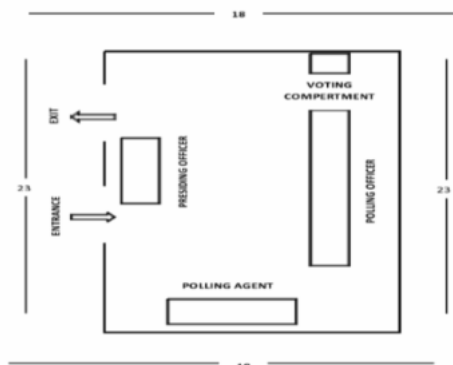

নির্বাচক নিবন্ধন আধিকারিকের স্বাক্ষর

Nazri Naksha

Google Map View

Polling Station Building Front View

Polling Station Front View

Cad View

Key MAP View

1 নাম : লক্ষী খামরী স্বামীর নাম: দেবু খামরী বাড়ির নং : n0003 বয়স : 31 লিঙ্গ : মহিলা	ZHX1692664 ফটো উপলব্ধ	2 নাম : দেবু খামরী পিতার নাম: রবিন খামরী বাড়ির নং : n0003 বয়স : 40 লিঙ্গ : পুরুষ	DPP2154060 ফটো উপলব্ধ	3 নাম : অজিত খামরী পিতার নাম: রথ খামরী বাড়ির নং : n0009 বয়স : 57 লিঙ্গ : পুরুষ	DPP1881911 ফটো উপলব্ধ
4 নাম : বাবু খামরী পিতার নাম: অজিত খামরী বাড়ির নং : n0009 বয়স : 32 লিঙ্গ : পুরুষ	ZHX1533363 ফটো উপলব্ধ	5 নাম : রমনী খামরী স্বামীর নাম: রথ খামরী বাড়ির নং : n0024 বয়স : 77 লিঙ্গ : মহিলা	WB/33/230/042583 ফটো উপলব্ধ	6 নাম : শম্ভু খামরী পিতার নাম: রথ খামরী বাড়ির নং : n0024 বয়স : 50 লিঙ্গ : পুরুষ	DPP1881952 ফটো উপলব্ধ
7 নাম : পার্বতী খামরী স্বামীর নাম: শম্ভু খামরী বাড়ির নং : n0024 বয়স : 42 লিঙ্গ : মহিলা	DPP2195931 ফটো উপলব্ধ	8 নাম : খুলু খামরী স্বামীর নাম: ভগবান খামরী বাড়ির নং : n0025 বয়স : 45 লিঙ্গ : মহিলা	DPP1881945 ফটো উপলব্ধ	9 নাম : বাদল খামরী পিতার নাম: চতুর্ভূজ খামরী বাড়ির নং : n0026 বয়স : 57 লিঙ্গ : পুরুষ	WB/33/230/042649 ফটো উপলব্ধ
10 নাম : কমলা খামরী স্বামীর নাম: বাদল খামরী বাড়ির নং : n0026 বয়স : 54 লিঙ্গ : মহিলা	WB/33/230/042246 ফটো উপলব্ধ	11 নাম : দীপক খামরী পিতার নাম: বাদল খামরী বাড়ির নং : n0026 বয়স : 32 লিঙ্গ : পুরুষ	ZHX1533405 ফটো উপলব্ধ	12 নাম : সনাতন খামরী পিতার নাম: চতুর্ভূজ খামরী বাড়ির নং : n0026 বয়স : 53 লিঙ্গ : পুরুষ	WB/33/230/042436 ফটো উপলব্ধ
13 নাম : কবিতা খামরী স্বামীর নাম: সনাতন খামরী বাড়ির নং : n0026 বয়স : 46 লিঙ্গ : মহিলা	DPP1625755 ফটো উপলব্ধ	14 নাম : তপন খামরী পিতার নাম: সুবল খামরী বাড়ির নং : n0031 বয়স : 54 লিঙ্গ : পুরুষ	WB/33/230/042258 ফটো উপলব্ধ	15 নাম : মানস খামরী পিতার নাম: গনেশ্বর খামরী বাড়ির নং : n0118 বয়স : 31 লিঙ্গ : পুরুষ	ZHX1533413 ফটো উপলব্ধ
16 নাম : সুষমা খামরী স্বামীর নাম: শম্ভু খামরী বাড়ির নং : n0045 বয়স : 38 লিঙ্গ : মহিলা	DPP1625748 ফটো উপলব্ধ	17 নাম : দিনেশ খামরী পিতার নাম: বাদল খামরী বাড়ির নং : এন0026 বয়স : 26 লিঙ্গ : পুরুষ	ZHX1994698 ফটো উপলব্ধ	18 নাম : সুষমা খামরী স্বামীর নাম: তপন খামরী বাড়ির নং : n0031 বয়স : 51 লিঙ্গ : মহিলা	WB/33/230/042330 ফটো উপলব্ধ
19 নাম : চিরঞ্জিৎ খামরী পিতার নাম: তপন খামরী বাড়ির নং : n0031 বয়স : 30 লিঙ্গ : পুরুষ	ZHX1631894 ফটো উপলব্ধ	20 নাম : মালতী খামরী স্বামীর নাম: কাঁচ খামরী বাড়ির নং : n0037 বয়স : 64 লিঙ্গ : মহিলা	WB/33/230/042314 ফটো উপলব্ধ	21 নাম : বল্লভ খামরী মায়ের নাম: মালতী খামরী বাড়ির নং : n0037 বয়স : 39 লিঙ্গ : পুরুষ	DPP2195949 ফটো উপলব্ধ
22 নাম : রামেশ্বর খামরী পিতার নাম: হাড়িরাম খামরী বাড়ির নং : n0043 বয়স : 62 লিঙ্গ : পুরুষ	WB/33/230/042088 ফটো উপলব্ধ	23 নাম : প্রদীপ খামরী পিতার নাম: রামেশ্বর খামরী বাড়ির নং : n0043 বয়স : 35 লিঙ্গ : পুরুষ	ZHX1429828 ফটো উপলব্ধ	24 নাম : মঞ্জু খামরী স্বামীর নাম: প্রদীপ খামরী বাড়ির নং : n0043 বয়স : 39 লিঙ্গ : মহিলা	ZHX1533447 ফটো উপলব্ধ
25 নাম : কামেশ্বর খামরী পিতার নাম: হাড়িরাম খামরী বাড়ির নং : n0043 বয়স : 57 লিঙ্গ : পুরুষ	WB/33/230/042012 ফটো উপলব্ধ	26 নাম : অঞ্জু খামরী স্বামীর নাম: কামেশ্বর খামরী বাড়ির নং : n0043 বয়স : 50 লিঙ্গ : মহিলা	DPP1625722 ফটো উপলব্ধ	27 নাম : ফুদেন খামরী স্বামীর নাম: সুবল খামরী বাড়ির নং : n0044 বয়স : 77 লিঙ্গ : মহিলা	WB/33/230/042705 ফটো উপলব্ধ
28 নাম : তরনী খামরী পিতার নাম: সুবল খামরী বাড়ির নং : n0044 বয়স : 65 লিঙ্গ : পুরুষ	WB/33/230/042565 ফটো উপলব্ধ	29 নাম : প্রসেনজিৎ খামরী পিতার নাম: তরনী খামরী বাড়ির নং : n0044 বয়স : 30 লিঙ্গ : পুরুষ	ZHX1631837 ফটো উপলব্ধ	30 নাম : খোকা খামরী পিতার নাম: নরেন্দ্র খামরী বাড়ির নং : n0045 বয়স : 85 লিঙ্গ : পুরুষ	WB/33/230/042085 ফটো উপলব্ধ