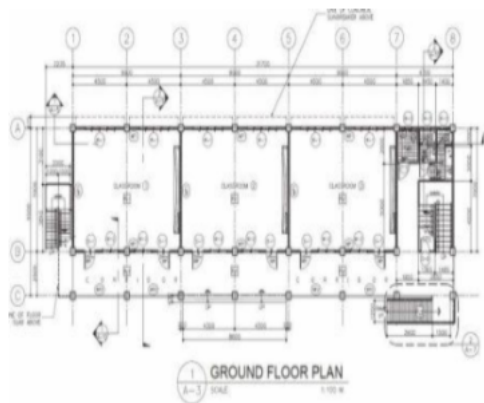

নির্বাচক নিবন্ধন আধিকারিকের স্বাক্ষর

Nazri Naksha

Google Map View

Polling Station Building Front View

Polling Station Front View

Cad View

Key MAP View

1 নাম : দুলালী টুডু পিতার নাম: পূর্ণ টুডু বাড়ির নং : n0019 বয়স : 30 লিঙ্গ : মহিলা	ZHX1684695	ফটো উপলব্ধ	2 নাম : শ্যাম টুডু পিতার নাম: পূর্ণ টুডু বাড়ির নং : n0019 বয়স : 38 লিঙ্গ : পুরুষ	ZHX1421197	ফটো উপলব্ধ	3 নাম : দুলাল টুডু পিতার নাম: পূর্ণ টুডু বাড়ির নং : n0019 বয়স : 37 লিঙ্গ : মহিলা	ZHX1298652	ফটো উপলব্ধ
4 নাম : কাজল টুডু স্বামীর নাম: দুলাল টুডু বাড়ির নং : n0019 বয়স : 34 লিঙ্গ : মহিলা	ZHX1358183	ফটো উপলব্ধ	5 নাম : ফুলমনি টুডু স্বামীর নাম: শ্যাম টুডু বাড়ির নং : n0019 বয়স : 30 লিঙ্গ : মহিলা	ZHX1626811	ফটো উপলব্ধ	6 নাম : কঁদী বাক্কে স্বামীর নাম: কঁদা বাক্কে বাড়ির নং : n0002 বয়স : 67 লিঙ্গ : মহিলা	WB/33/231/282223	ফটো উপলব্ধ
7 নাম : রাইমনি বাক্কে মায়ের নাম: কঁদী বাক্কে বাড়ির নং : n0002 বয়স : 39 লিঙ্গ : মহিলা	ZHX1298504	ফটো উপলব্ধ	8 নাম : শক্ত বাক্কে মায়ের নাম: কঁদী বাক্কে বাড়ির নং : n0002 বয়স : 31 লিঙ্গ : পুরুষ	ZHX1525013	ফটো উপলব্ধ	9 নাম : বিক্রম বাক্কে পিতার নাম: কঁদা বাক্কে বাড়ির নং : n0002 বয়স : 52 লিঙ্গ : পুরুষ	WB/33/231/282232	ফটো উপলব্ধ
10 নাম : মহন বাক্কে পিতার নাম: কুনু বাক্কে বাড়ির নং : n0004 বয়স : 50 লিঙ্গ : পুরুষ	WB/33/231/282231	ফটো উপলব্ধ	11 নাম : সালগে বাক্কে স্বামীর নাম: মহন বাক্কে বাড়ির নং : n0004 বয়স : 50 লিঙ্গ : মহিলা	DRK2129237	ফটো উপলব্ধ	12 নাম : মনি বাক্কে স্বামীর নাম: হরকান্ত বাক্কে বাড়ির নং : n0004 বয়স : 41 লিঙ্গ : মহিলা	ZHX1421247	ফটো উপলব্ধ
13 নাম : পরমেশ্বর বাক্কে পিতার নাম: দুলাল বাক্কে বাড়ির নং : n0008 বয়স : 39 লিঙ্গ : পুরুষ	ZHX0007625	ফটো উপলব্ধ	14 নাম : ভারতী বাক্কে স্বামীর নাম: দুলাল বাক্কে বাড়ির নং : n0008 বয়স : 62 লিঙ্গ : মহিলা	WB/33/231/282417	ফটো উপলব্ধ	15 নাম : দুলাল বাক্কে পিতার নাম: চরন বাক্কে বাড়ির নং : n0008 বয়স : 69 লিঙ্গ : পুরুষ	WB/33/231/282457	ফটো উপলব্ধ
16 নাম : ক্ষুদিরাম বাক্কে পিতার নাম: রাগদা বাক্কে বাড়ির নং : n0007 বয়স : 32 লিঙ্গ : পুরুষ	ZHX1421171	ফটো উপলব্ধ	17 নাম : কেশরী বাক্কে পিতার নাম: রাগদা বাক্কে বাড়ির নং : n0007 বয়স : 45 লিঙ্গ : মহিলা	ZHX0007641	ফটো উপলব্ধ	18 নাম : রাগদা বাক্কে পিতার নাম: চরন বাক্কে বাড়ির নং : n0007 বয়স : 72 লিঙ্গ : পুরুষ	WB/33/231/564293	ফটো উপলব্ধ
19 নাম : লক্ষ্মী বাক্কে স্বামীর নাম: পিথ বাক্কে বাড়ির নং : n0004 বয়স : 35 লিঙ্গ : মহিলা	ZHX1525039	ফটো উপলব্ধ	20 নাম : পিথ বাক্কে পিতার নাম: কুনু বাক্কে বাড়ির নং : n0004 বয়স : 36 লিঙ্গ : পুরুষ	ZHX1298553	ফটো উপলব্ধ	21 নাম : নমিতা বাক্কে স্বামীর নাম: টুলু বাক্কে বাড়ির নং : n0017 বয়স : 47 লিঙ্গ : মহিলা	DRK2129252	ফটো উপলব্ধ
22 নাম : প্রনব বাক্কে পিতার নাম: দুলাল বাক্কে বাড়ির নং : n0008 বয়স : 32 লিঙ্গ : পুরুষ	ZHX1421189	ফটো উপলব্ধ	23 নাম : পঙ্কজ বাক্কে পিতার নাম: দুলাল বাক্কে বাড়ির নং : n0008 বয়স : 35 লিঙ্গ : পুরুষ	ZHX1298595	ফটো উপলব্ধ	24 নাম : পরমেশ্বর বাক্কে পিতার নাম: টুলু বাক্কে বাড়ির নং : n0017 বয়স : 29 লিঙ্গ : পুরুষ	ZHX1684703	ফটো উপলব্ধ
25 নাম : সঞ্জুরানী বাক্কে স্বামীর নাম: পরমেশ্বর বাক্কে বাড়ির নং : n0008 বয়স : 33 লিঙ্গ : মহিলা	ZHX1684679	ফটো উপলব্ধ	26 নাম : সনাতন বাক্কে পিতার নাম: টুলু বাক্কে বাড়ির নং : N0017 বয়স : 27 লিঙ্গ : পুরুষ	ZHX1909977	ফটো উপলব্ধ	27 নাম : জবারানী হাঁসদা বাক্কে স্বামীর নাম: ক্ষুদিরাম বাক্কে বাড়ির নং : N0007 বয়স : 29 লিঙ্গ : মহিলা	ZHX2023455	ফটো উপলব্ধ
28 নাম : টুলু বাক্কে পিতার নাম: চরন বাক্কে বাড়ির নং : n0017 বয়স : 62 লিঙ্গ : পুরুষ	ZHX2084986	ফটো উপলব্ধ	29 নাম : সোনালী কিস্কু বাক্কে স্বামীর নাম: প্রণব বাক্কে বাড়ির নং : এন0008 বয়স : 32 লিঙ্গ : মহিলা	ZHX1812684	ফটো উপলব্ধ	30 নাম : জাসমিন বাক্কে স্বামীর নাম: বিক্রম বাক্কে বাড়ির নং : n0002 বয়স : 30 লিঙ্গ : মহিলা	ZHX1626852	ফটো উপলব্ধ