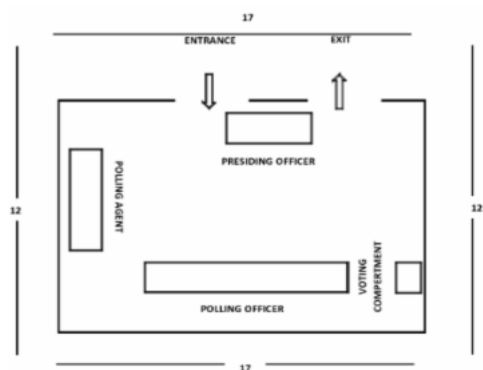

নির্বাচক নিবন্ধন আধিকারিকের স্বাক্ষর

Nazri Naksha

Google Map View

Polling Station Building Front View

Polling Station Front View

Cad View

Key MAP View

1 নাম : লক্ষ্মী দলাই (খামরী) স্বামীর নাম: লক্ষ্মীন্দর খামরী বাড়ির নং : n0117 বয়স : 35 লিঙ্গ : মহিলা	ZHX1533637 ফটো উপলব্ধ	2 নাম : লক্ষ্মীন্দর খামরী পিতার নাম: গুহিরাম খামরী বাড়ির নং : n0117 বয়স : 38 লিঙ্গ : পুরুষ	ZHX1205814 ফটো উপলব্ধ	3 নাম : বিন্দে খামরী স্বামীর নাম: সোনু খামরী বাড়ির নং : n0023 বয়স : 39 লিঙ্গ : মহিলা	ZHX1205772 ফটো উপলব্ধ
4 নাম : সনু খামরী পিতার নাম: গুহিরাম খামরী বাড়ির নং : n0023 বয়স : 48 লিঙ্গ : পুরুষ	DPP1624204 ফটো উপলব্ধ	5 নাম : তাপস খামরী পিতার নাম: বুধু খামরী বাড়ির নং : n0023 বয়স : 35 লিঙ্গ : পুরুষ	ZHX1429992 ফটো উপলব্ধ	6 নাম : মানস খামরী পিতার নাম: বুধু খামরী বাড়ির নং : n0023 বয়স : 37 লিঙ্গ : পুরুষ	ZHX1139484 ফটো উপলব্ধ
7 নাম : সুকুমার খামরী স্বামীর নাম: বুধু খামরী বাড়ির নং : n0023 বয়স : 57 লিঙ্গ : মহিলা	WB/33/230/042597 ফটো উপলব্ধ	8 নাম : কিরন খামরী স্বামীর নাম: গুহিরাম খামরী বাড়ির নং : n0022 বয়স : 87 লিঙ্গ : মহিলা	WB/33/230/042181 ফটো উপলব্ধ	9 নাম : প্রসেনজীৎ খামরী পিতার নাম: সনু খামরী বাড়ির নং : এন0023 বয়স : 22 লিঙ্গ : পুরুষ	ZHX2242568 ফটো উপলব্ধ
10 নাম : গৌরি খামরী স্বামীর নাম: তাপস খামরী বাড়ির নং : n0023 বয়স : 26 লিঙ্গ : মহিলা	ZHX1954387 ফটো উপলব্ধ	11 নাম : কৃষ্ণ গিরি পিতার নাম: রবীন গিরি বাড়ির নং : n0025 বয়স : 26 লিঙ্গ : পুরুষ	ZHX2022556 ফটো উপলব্ধ	12 নাম : অমর কুমার গিরি পিতার নাম: অশোক গিরি বাড়ির নং : নং083 বয়স : 25 লিঙ্গ : পুরুষ	ZHX2022424 ফটো উপলব্ধ
Q 13 নাম : মানস গিরি পিতার নাম: রবীন গিরি বাড়ির নং : বয়স : 33 লিঙ্গ : পুরুষ	ZHX1430016 ফটো উপলব্ধ	14 নাম : রবিন গিরি পিতার নাম: নগেন গিরি বাড়ির নং : n0025 বয়স : 71 লিঙ্গ : পুরুষ	ZHX1306042 ফটো উপলব্ধ	15 নাম : অক্ষয় কুমার গিরি পিতার নাম: অশোক গিরি বাড়ির নং : নং083 বয়স : 25 লিঙ্গ : পুরুষ	ZHX2022416 ফটো উপলব্ধ
16 নাম : সুকুমার গিরি পিতার নাম: প্রমথ গিরি বাড়ির নং : n0025 বয়স : 50 লিঙ্গ : পুরুষ	DPP1880830 ফটো উপলব্ধ	Q 17 নাম : মামনি রানা (গিল্লি) স্বামীর নাম: মানস গিরি বাড়ির নং : বয়স : 34 লিঙ্গ : মহিলা	ZHX1533520 ফটো উপলব্ধ	18 নাম : মঞ্জু গিরি স্বামীর নাম: রবীন গিরি বাড়ির নং : n0025 বয়স : 56 লিঙ্গ : মহিলা	DPP2195790 ফটো উপলব্ধ
Q 19 নাম : শিবশঙ্কর গিরি পিতার নাম: রবীন গিরি বাড়ির নং : বয়স : 32 লিঙ্গ : পুরুষ	ZHX1533579 ফটো উপলব্ধ	20 নাম : কাননবালা গিরি পিতার নাম: নরেন্দ্র গিরি বাড়ির নং : n0083 বয়স : 62 লিঙ্গ : মহিলা	WB/33/230/042534 ফটো উপলব্ধ	21 নাম : অশোক গিরি পিতার নাম: নরেন্দ্র গিরি বাড়ির নং : n0083 বয়স : 57 লিঙ্গ : পুরুষ	WB/33/230/042106 ফটো উপলব্ধ
22 নাম : শান্ত গিরি স্বামীর নাম: অশোক গিরি বাড়ির নং : n0083 বয়স : 48 লিঙ্গ : মহিলা	DPP1880814 ফটো উপলব্ধ	23 নাম : দীপক গিরি পিতার নাম: নরেন্দ্র গিরি বাড়ির নং : n0083 বয়স : 47 লিঙ্গ : পুরুষ	DPP1880822 ফটো উপলব্ধ	24 নাম : মধুমিতা গিরি (মহাপাএ) স্বামীর নাম: তপন মহাপাত্র বাড়ির নং : 00 বয়স : 28 লিঙ্গ : মহিলা	ZHX1954270 ফটো উপলব্ধ
25 নাম : সুমনা গিরি(মহাপাত্র) স্বামীর নাম: গৌরানন্দ মহাপাত্র বাড়ির নং : n0129 বয়স : 28 লিঙ্গ : মহিলা	ZHX1881804 ফটো উপলব্ধ	26 নাম : অর্চনা চৌধুরী স্বামীর নাম: প্রশান্ত চৌধুরী বাড়ির নং : n0041 বয়স : 64 লিঙ্গ : মহিলা	DPP1624246 ফটো উপলব্ধ	27 নাম : উৎপল সেনাপতি পিতার নাম: গৌতম সেনাপতি বাড়ির নং : n0041 বয়স : 38 লিঙ্গ : পুরুষ	DPP2153922 ফটো উপলব্ধ
28 নাম : অভিজিৎ চৌধুরী পিতার নাম: প্রশান্ত চৌধুরী বাড়ির নং : n0110 বয়স : 39 লিঙ্গ : পুরুষ	DPP2153831 ফটো উপলব্ধ	29 নাম : হাড়িরাম দণ্ডপাট পিতার নাম: ইন্দ্র দণ্ডপাট বাড়ির নং : n0016 বয়স : 77 লিঙ্গ : পুরুষ	WB/33/230/042757 ফটো উপলব্ধ	30 নাম : খুকু দণ্ডপাট স্বামীর নাম: হাড়িরাম দণ্ডপাট বাড়ির নং : n0016 বয়স : 67 লিঙ্গ : মহিলা	WB/33/230/042598 ফটো উপলব্ধ