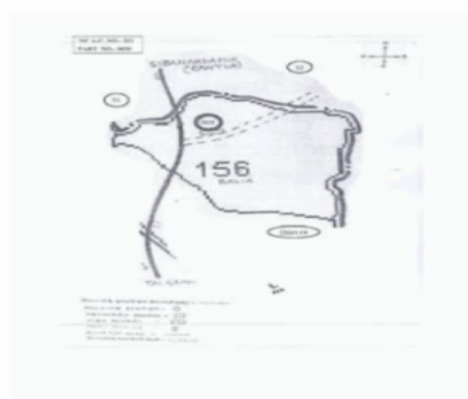

Nazri Naksha