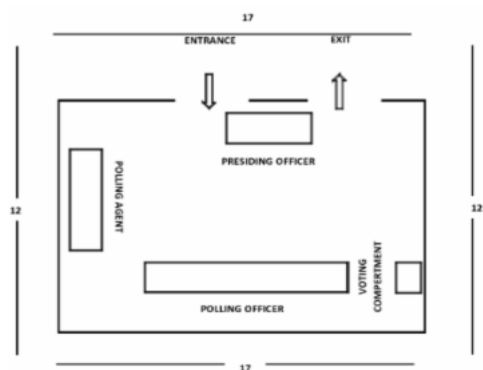

নির্বাচক নিবন্ধন আধিকারিকের স্বাক্ষর

Nazri Naksha

Google Map View

Polling Station Building Front View

Polling Station Front View

Cad View

Key MAP View

1 নাম : রাজলক্ষী খামরী স্বামীর নাম: নির্মল খামরী বাড়ির নং : n0062 বয়স : 34 লিঙ্গ : মহিলা	ZHX1430628 ফটো উপলব্ধ	2 নাম : নির্মল খামরী পিতার নাম: কর্মা খামরী বাড়ির নং : n0062 বয়স : 43 লিঙ্গ : পুরুষ	ZHX0112243 ফটো উপলব্ধ	3 নাম : নমিতা খামরী স্বামীর নাম: পাহাড় খামরী বাড়ির নং : n0015 বয়স : 33 লিঙ্গ : মহিলা	ZHX1430321 ফটো উপলব্ধ
4 নাম : বাসন্তী খামরী স্বামীর নাম: স্বাধীন খামরী বাড়ির নং : n0015 বয়স : 61 লিঙ্গ : মহিলা	WB/33/230/045171 ফটো উপলব্ধ	5 নাম : মাতঙ্গিনী খামরী স্বামীর নাম: যোগেন্দ্র খামরী বাড়ির নং : n0014 বয়স : 47 লিঙ্গ : মহিলা	DPP1883149 ফটো উপলব্ধ	6 নাম : স্বর্ণলতা খামরী স্বামীর নাম: ধনঞ্জয় খামরী বাড়ির নং : n0014 বয়স : 79 লিঙ্গ : মহিলা	WB/33/230/045493 ফটো উপলব্ধ
7 নাম : সমিতা খামরী স্বামীর নাম: পিন্টু খামরী বাড়ির নং : n0013 বয়স : 31 লিঙ্গ : মহিলা	ZHX1533900 ফটো উপলব্ধ	8 নাম : পিণ্টু খামরী পিতার নাম: নন্দলাল খামরী বাড়ির নং : n0013 বয়স : 44 লিঙ্গ : পুরুষ	DPP1883172 ফটো উপলব্ধ	9 নাম : মাপুরী খামরী স্বামীর নাম: গোবিন্দ খামরী বাড়ির নং : n0013 বয়স : 42 লিঙ্গ : মহিলা	ZHX1139534 ফটো উপলব্ধ
10 নাম : গোবিন্দ খামরী পিতার নাম: নন্দলাল খামরী বাড়ির নং : n0013 বয়স : 46 লিঙ্গ : পুরুষ	DPP1883164 ফটো উপলব্ধ	11 নাম : প্রভাসী খামরী স্বামীর নাম: নন্দলাল খামরী বাড়ির নং : n0013 বয়স : 69 লিঙ্গ : মহিলা	WB/33/230/045900 ফটো উপলব্ধ	12 নাম : মকরী খামরী স্বামীর নাম: ক্ষেত্র মোহন খামরী বাড়ির নং : n0012 বয়স : 45 লিঙ্গ : মহিলা	DPP1883131 ফটো উপলব্ধ
13 নাম : ক্ষেত্র মোহন খামরী পিতার নাম: বাদল খামরী বাড়ির নং : n0012 বয়স : 51 লিঙ্গ : পুরুষ	DPP1883123 ফটো উপলব্ধ	14 নাম : সনকা খামরী স্বামীর নাম: প্রদীপ খামরী বাড়ির নং : n0006 বয়স : 34 লিঙ্গ : মহিলা	ZHX1430636 ফটো উপলব্ধ	15 নাম : প্রদীপ খামরী পিতার নাম: লক্ষীন্দর খামরী বাড়ির নং : n0006 বয়স : 44 লিঙ্গ : পুরুষ	DPP1883180 ফটো উপলব্ধ
16 নাম : বাসন্তী খামরী স্বামীর নাম: লক্ষীন্দর খামরী বাড়ির নং : n0006 বয়স : 58 লিঙ্গ : মহিলা	WB/33/230/045180 ফটো উপলব্ধ	17 নাম : লক্ষীন্দর খামরী পিতার নাম: নরেন্দ্র খামরী বাড়ির নং : n0006 বয়স : 69 লিঙ্গ : পুরুষ	WB/33/230/045119 ফটো উপলব্ধ	18 নাম : সুলোচনা খামরী স্বামীর নাম: ধর্মা খামরী বাড়ির নং : n0005 বয়স : 72 লিঙ্গ : মহিলা	WB/33/230/045198 ফটো উপলব্ধ
19 নাম : ধর্মা খামরী পিতার নাম: নরেন্দ্র খামরী বাড়ির নং : n0005 বয়স : 82 লিঙ্গ : পুরুষ	WB/33/230/045511 ফটো উপলব্ধ	20 নাম : পুতুল খামরী স্বামীর নাম: সঞ্জিত খামরী বাড়ির নং : n0004 বয়স : 44 লিঙ্গ : মহিলা	DPP1883107 ফটো উপলব্ধ	21 নাম : মানি দেহুরী(খামরী) স্বামীর নাম: অজিত খামরী বাড়ির নং : n0004 বয়স : 37 লিঙ্গ : মহিলা	ZHX1206630 ফটো উপলব্ধ
22 নাম : অজিত খামরী পিতার নাম: কর্মা খামরী বাড়ির নং : n0004 বয়স : 45 লিঙ্গ : পুরুষ	DPP1883099 ফটো উপলব্ধ	23 নাম : সঞ্জিত খামরী পিতার নাম: কর্মা খামরী বাড়ির নং : n0004 বয়স : 50 লিঙ্গ : পুরুষ	DPP1271782 ফটো উপলব্ধ	24 নাম : কর্মা খামরী পিতার নাম: নরেন্দ্র খামরী বাড়ির নং : n0004 বয়স : 88 লিঙ্গ : পুরুষ	WB/33/230/045790 ফটো উপলব্ধ
25 নাম : সুবোধ খামরী স্বামীর নাম: বাদল খামরী বাড়ির নং : n0010 বয়স : 77 লিঙ্গ : মহিলা	WB/33/230/045056 ফটো উপলব্ধ	26 নাম : ভূতনাথ খামরী পিতার নাম: দুর্লভ খামরী বাড়ির নং : n0009 বয়স : 33 লিঙ্গ : পুরুষ	ZHX1430610 ফটো উপলব্ধ	27 নাম : পটী খামরী স্বামীর নাম: দুর্লভ খামরী বাড়ির নং : n0009 বয়স : 57 লিঙ্গ : মহিলা	WB/33/230/045170 ফটো উপলব্ধ
28 নাম : দুর্লভ খামরী পিতার নাম: নীরোদ খামরী বাড়ির নং : n0009 বয়স : 65 লিঙ্গ : পুরুষ	WB/33/230/045164 ফটো উপলব্ধ	29 নাম : কাজল খামরী পিতার নাম: সঞ্জয় খামরী বাড়ির নং : n0008 বয়স : 39 লিঙ্গ : মহিলা	ZHX1430552 ফটো উপলব্ধ	30 নাম : আশা খামরী স্বামীর নাম: সমীর খামরী বাড়ির নং : n0008 বয়স : 35 লিঙ্গ : মহিলা	ZHX1306273 ফটো উপলব্ধ