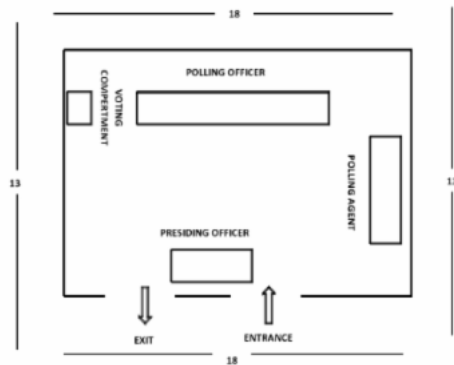

নির্বাচক নিবন্ধন আধিকারিকের স্বাক্ষর

Nazri Naksha

Google Map View

Polling Station Building Front View

Polling Station Front View

Cad View

Key MAP View

1 নাম : সুনীতা পাত্র ঘোষ স্বামীর নাম: রামমিলন ঘোষ বাড়ির নং : n0007 বয়স : 55 লিঙ্গ : মহিলা	ZHX2063386 ফটো উপলব্ধ	#2 2 নাম : মৌনমী ঘোষ পিতার নাম: নিহার প্রসূন ঘোষ বাড়ির নং : n0004 বয়স : 25 লিঙ্গ : মহিলা	ZHX2022929 ফটো উপলব্ধ	3 নাম : তনুশ্রী ঘোষ স্বামীর নাম: মুনাল কান্তি ঘোষ বাড়ির নং : n0007 বয়স : 33 লিঙ্গ : মহিলা	ZHX1413285 ফটো উপলব্ধ
4 নাম : তুহিন শুভ্র ঘোষ পিতার নাম: রাম মিলন ঘোষ বাড়ির নং : n0007 বয়স : 33 লিঙ্গ : পুরুষ	ZHX1363720 ফটো উপলব্ধ	5 নাম : পিনাকী আশীষ ঘোষ পিতার নাম: শশধর ঘোষ বাড়ির নং : n0043 বয়স : 43 লিঙ্গ : পুরুষ	DPP2154490 ফটো উপলব্ধ	6 নাম : মৃগাল কান্তি ঘোষ পিতার নাম: অরবিন্দ ঘোষ বাড়ির নং : n0007 বয়স : 48 লিঙ্গ : পুরুষ	DPP1884071 ফটো উপলব্ধ
7 নাম : কানন ঘোষ স্বামীর নাম: অরবিন্দ ঘোষ বাড়ির নং : n0007 বয়স : 68 লিঙ্গ : মহিলা	WB/33/230/045760 ফটো উপলব্ধ	8 নাম : অরবিন্দ ঘোষ পিতার নাম: ফকির চন্দ্র ঘোষ বাড়ির নং : n0007 বয়স : 83 লিঙ্গ : পুরুষ	DPP1629021 ফটো উপলব্ধ	9 নাম : মাখনলতা ঘোষ স্বামীর নাম: শশধর ঘোষ বাড়ির নং : n0006 বয়স : 70 লিঙ্গ : মহিলা	WB/33/230/045508 ফটো উপলব্ধ
10 নাম : শশধর ঘোষ পিতার নাম: বলভদ্র ঘোষ বাড়ির নং : n0006 বয়স : 84 লিঙ্গ : পুরুষ	WB/33/230/045708 ফটো উপলব্ধ	11 নাম : সুমতা ঘোষ স্বামীর নাম: সুশান্ত ঘোষ বাড়ির নং : n0005 বয়স : 38 লিঙ্গ : মহিলা	ZHX0117960 ফটো উপলব্ধ	12 নাম : সুশান্ত ঘোষ পিতার নাম: হরিহর ঘোষ বাড়ির নং : n0005 বয়স : 56 লিঙ্গ : পুরুষ	DPP0111500 ফটো উপলব্ধ
13 নাম : বীণাপানি ঘোষ স্বামীর নাম: হরিহর ঘোষ বাড়ির নং : n0004 বয়স : 78 লিঙ্গ : মহিলা	WB/33/230/045509 ফটো উপলব্ধ	14 নাম : মিতাবালা ঘোষ স্বামীর নাম: নিহার ঘোষ বাড়ির নং : n0004 বয়স : 46 লিঙ্গ : মহিলা	DPP1884105 ফটো উপলব্ধ	# 15 নাম : নীহার প্রসূন ঘোষ পিতার নাম: নরেন্দ্র ঘোষ বাড়ির নং : ডব্লিউবি-31 নং 04,এ বয়স : 55 লিঙ্গ : পুরুষ	ZHX2433233 ফটো উপলব্ধ
#2 16 নাম : নরেন্দ্র নাথ ঘোষ পিতার নাম: বলভদ্র ঘোষ বাড়ির নং : n0004 বয়স : 93 লিঙ্গ : পুরুষ	ZHX2446607 ফটো উপলব্ধ	17 নাম : সুদেষ্কা ঘোষ পিতার নাম: রামমিলন ঘোষ বাড়ির নং : n0007 বয়স : 36 লিঙ্গ : মহিলা	ZHX1206671 ফটো উপলব্ধ	18 নাম : রামমিলন ঘোষ পিতার নাম: ফকির চন্দ্র ঘোষ বাড়ির নং : n0007 বয়স : 72 লিঙ্গ : পুরুষ	WB/33/230/045037 ফটো উপলব্ধ
19 নাম : শিবশংকর টুডু পিতার নাম: বিমল টুডু বাড়ির নং : n0029 বয়স : 32 লিঙ্গ : মহিলা	ZHX1534148 ফটো উপলব্ধ	20 নাম : শান্ত টুডু পিতার নাম: বিমল টুডু বাড়ির নং : n0029 বয়স : 32 লিঙ্গ : পুরুষ	ZHX1534106 ফটো উপলব্ধ	21 নাম : সোমবারী টুডু স্বামীর নাম: বিমল টুডু বাড়ির নং : n0029 বয়স : 54 লিঙ্গ : মহিলা	WB/33/230/045367 ফটো উপলব্ধ
22 নাম : বিমল টুডু পিতার নাম: ঈশ্বর টুডু বাড়ির নং : n0029 বয়স : 65 লিঙ্গ : পুরুষ	WB/33/230/045732 ফটো উপলব্ধ	23 নাম : শম্পা টুডু স্বামীর নাম: দশরথ টুডু বাড়ির নং : n 0033 বয়স : 29 লিঙ্গ : মহিলা	ZHX1882091 ফটো উপলব্ধ	24 নাম : রুদ্র শঙ্কর দাস পিতার নাম: সুনীল বরণ দাস বাড়ির নং : এন0001 বয়স : 22 লিঙ্গ : পুরুষ	ZHX2243624 ফটো উপলব্ধ
25 নাম : স্বস্তি দাস স্বামীর নাম: সুনীলবরন দাস বাড়ির নং : n0001 বয়স : 44 লিঙ্গ : মহিলা	DPP1628551 ফটো উপলব্ধ	26 নাম : সুনীলবরন দাস পিতার নাম: সতীশ দাস বাড়ির নং : n0001 বয়স : 48 লিঙ্গ : পুরুষ	DPP1628544 ফটো উপলব্ধ	27 নাম : গুন্দ্রীল বেরা পিতার নাম: শ্যামল বেরা বাড়ির নং : এন0001 বয়স : 22 লিঙ্গ : পুরুষ	ZHX2252609 ফটো উপলব্ধ
28 নাম : রাহুল দে পিতার নাম: রবীন্দ্রনাথ দে বাড়ির নং : n0003 বয়স : 30 লিঙ্গ : পুরুষ	ZHX1693373 ফটো উপলব্ধ	29 নাম : অঞ্জলী দে স্বামীর নাম: ভবানী দে বাড়ির নং : n0002 বয়স : 64 লিঙ্গ : মহিলা	WB/33/230/045223 ফটো উপলব্ধ	30 নাম : উষা রানী দে স্বামীর নাম: শিবশিষ দে বাড়ির নং : n0002 বয়স : 35 লিঙ্গ : মহিলা	ZHX1363712 ফটো উপলব্ধ