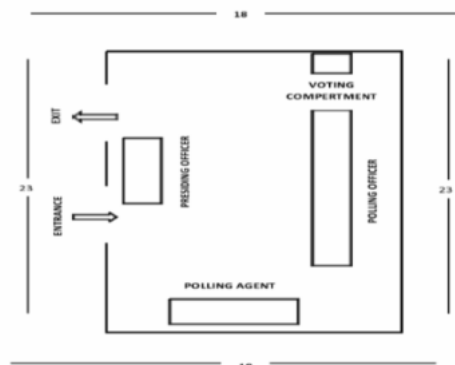

নির্বাচক নিবন্ধন আধিকারিকের স্বাক্ষর

Nazri Naksha

Google Map View

Polling Station Building Front View

Polling Station Front View

Cad View

Key MAP View

1 নাম : প্রিয়ঙ্কা ঘোষ স্বামীর নাম: রাজেশ ঘোষ বাড়ির নং : এন0051 বয়স : 26 লিঙ্গ : মহিলা	ZHX2127579 ফটো উপলব্ধ	2 নাম : সায়ক ঘোষ পিতার নাম: সঞ্জীব ঘোষ বাড়ির নং : n0241 বয়স : 25 লিঙ্গ : পুরুষ	ZHX2023315 ফটো উপলব্ধ	3 নাম : মৌমিতা ঘোষ স্বামীর নাম: সরোজ কুমার ঘোষ বাড়ির নং : এন0041 বয়স : 28 লিঙ্গ : মহিলা	ZHX2023422 ফটো উপলব্ধ
4 নাম : সৌমেন ঘোষ পিতার নাম: গোকুল ঘোষ বাড়ির নং : নং230 বয়স : 25 লিঙ্গ : পুরুষ	ZHX2023414 ফটো উপলব্ধ	5 নাম : মহুয়া ঘোষ পিতার নাম: শুভেন্দু বিকাশ ঘোষ বাড়ির নং : নং131 বয়স : 25 লিঙ্গ : মহিলা	ZHX2023034 ফটো উপলব্ধ	6 নাম : সুমন দত্ত পিতার নাম: স্বপন দত্ত বাড়ির নং : n0136 বয়স : 25 লিঙ্গ : পুরুষ	ZHX2022952 ফটো উপলব্ধ
7 নাম : সমরেশ দত্ত পিতার নাম: প্রদীপ দত্ত বাড়ির নং : নং136 বয়স : 25 লিঙ্গ : পুরুষ	ZHX2023083 ফটো উপলব্ধ	8 নাম : মহামায়া দেহুরী পিতার নাম: গদাধর দেহুরী বাড়ির নং : নং102 বয়স : 25 লিঙ্গ : মহিলা	ZHX2023372 ফটো উপলব্ধ	9 নাম : রাজেশ দেহুরী পিতার নাম: অমৃত দেহুরী বাড়ির নং : নং176 বয়স : 25 লিঙ্গ : পুরুষ	ZHX2023133 ফটো উপলব্ধ
10 নাম : জয়কৃষ্ণ দেহুরী পিতার নাম: রজনী দেহুরী বাড়ির নং : নং183 বয়স : 25 লিঙ্গ : পুরুষ	ZHX2023463 ফটো উপলব্ধ	11 নাম : জিতেন দেহুরী পিতার নাম: লালমোহন দেহুরী বাড়ির নং : n0179 বয়স : 25 লিঙ্গ : পুরুষ	ZHX2023562 ফটো উপলব্ধ	12 নাম : তনুশ্রী পাল পিতার নাম: গয়াপ্রসাদ পাল বাড়ির নং : নং137 বয়স : 25 লিঙ্গ : মহিলা	ZHX2023018 ফটো উপলব্ধ
13 নাম : যতীন্দ্রনাথ সিং মায়ের নাম: মালতী সিং বাড়ির নং : n0032 বয়স : 40 লিঙ্গ : পুরুষ	DPP2067205 ফটো উপলব্ধ	14 নাম : উষা রানী সিং স্বামীর নাম: যতীন্দ্রনাথ সিং বাড়ির নং : n0032 বয়স : 41 লিঙ্গ : মহিলা	ZHX1206846 ফটো উপলব্ধ	15 নাম : বালী মূর্মু স্বামীর নাম: লালমোহন মূর্মু বাড়ির নং : n0028 বয়স : 64 লিঙ্গ : মহিলা	DPP1885342 ফটো উপলব্ধ
16 নাম : খোকন মূর্মু পিতার নাম: লালমোহন মূর্মু বাড়ির নং : n0028 বয়স : 41 লিঙ্গ : পুরুষ	DPP1885334 ফটো উপলব্ধ	17 নাম : জয়ন্ত মূর্মু পিতার নাম: লালমোহন মূর্মু বাড়ির নং : n0028 বয়স : 51 লিঙ্গ : পুরুষ	DPP1884527 ফটো উপলব্ধ	18 নাম : জবারানী মূর্মু স্বামীর নাম: জয়ন্ত মূর্মু বাড়ির নং : n0028 বয়স : 41 লিঙ্গ : মহিলা	ZHX1140029 ফটো উপলব্ধ
19 নাম : শিব প্রসাদ মূর্মু পিতার নাম: লাল মোহন মূর্মু বাড়ির নং : n0028 বয়স : 42 লিঙ্গ : পুরুষ	DPP1885326 ফটো উপলব্ধ	20 নাম : রাধি সরেন স্বামীর নাম: গণেশ সরেন বাড়ির নং : n0072 বয়স : 37 লিঙ্গ : মহিলা	ZHX2023331 ফটো উপলব্ধ	21 নাম : মারাংবুক সরেন পিতার নাম: বাদল সরেন বাড়ির নং : n0074 বয়স : 28 লিঙ্গ : পুরুষ	ZHX1815323 ফটো উপলব্ধ
22 নাম : অনুপম সাউ পিতার নাম: দেবব্রত সাউ বাড়ির নং : এন0172 বয়স : 26 লিঙ্গ : পুরুষ	ZHX1931112 ফটো উপলব্ধ	23 নাম : রিয়া সাউ পিতার নাম: মানস কুমার সাউ বাড়ির নং : এন0166 বয়স : 23 লিঙ্গ : মহিলা	ZHX2164291 ফটো উপলব্ধ	24 নাম : অনিল কুমার সিং পিতার নাম: নারায়ণচন্দ্র সিং বাড়ির নং : n0031 বয়স : 34 লিঙ্গ : পুরুষ	ZHX1431055 ফটো উপলব্ধ
25 নাম : অংশুমান সিং পিতার নাম: দলপতি সিং বাড়ির নং : n0031 বয়স : 43 লিঙ্গ : পুরুষ	ZHX1306406 ফটো উপলব্ধ	26 নাম : গুরুবালী সিং স্বামীর নাম: দলপতি সিং বাড়ির নং : n0031 বয়স : 57 লিঙ্গ : মহিলা	WB/33/230/048466 ফটো উপলব্ধ	27 নাম : মহেন্দ্র সিং পিতার নাম: নীলমোহন সিং বাড়ির নং : n0031 বয়স : 58 লিঙ্গ : পুরুষ	WB/33/230/048621 ফটো উপলব্ধ
28 নাম : সুনিল সিং পিতার নাম: নারান সিং বাড়ির নং : n0031 বয়স : 37 লিঙ্গ : পুরুষ	ZHX1306380 ফটো উপলব্ধ	29 নাম : পার্বতী সিং স্বামীর নাম: নারান সিং বাড়ির নং : n0031 বয়স : 55 লিঙ্গ : মহিলা	WB/33/230/048535 ফটো উপলব্ধ	30 নাম : নারান সিং পিতার নাম: নীলমোহন সিং বাড়ির নং : n0031 বয়স : 62 লিঙ্গ : পুরুষ	WB/33/230/048477 ফটো উপলব্ধ