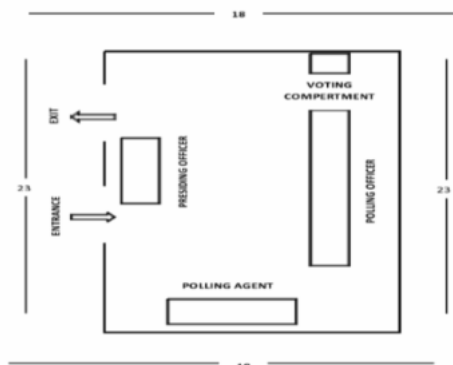

নির্বাচক নিবন্ধন আধিকারিকের স্বাক্ষর

Nazri Naksha

Google Map View

Polling Station Building Front View

Polling Station Front View

Cad View

Key MAP View

1 নাম : দেবারতি অধিকারী নাথ স্বামীর নাম: রাজীব নাথ বাড়ির নং : এনO179 বয়স : 35 লিঙ্গ : মহিলা	ZHX1204361 ফটো উপলব্ধ	2 নাম : বীনা আড়ি স্বামীর নাম: লক্ষ্মন আড়ি বাড়ির নং : n0078 বয়স : 58 লিঙ্গ : মহিলা	WB/33/230/057232 ফটো উপলব্ধ	3 নাম : সনৎ আড়ি পিতার নাম: লক্ষ্মণ চন্দ্র আড়ি বাড়ির নং : n0150 বয়স : 48 লিঙ্গ : পুরুষ	ZHX1364033 ফটো উপলব্ধ
4 নাম : লতা আড়ি স্বামীর নাম: লক্ষ্মন চন্দ্র আড়ি বাড়ির নং : n0150 বয়স : 57 লিঙ্গ : মহিলা	ZHX1413319 ফটো উপলব্ধ	5 নাম : লক্ষ্মন চন্দ্র আড়ি মায়ের নাম: বিমলা আড়ি বাড়ির নং : n0150 বয়স : 71 লিঙ্গ : পুরুষ	ZHX1207661 ফটো উপলব্ধ	6 নাম : রুদ্রেশ্বর আড়ি পিতার নাম: লক্ষ্মন আড়ি বাড়ির নং : n0078 বয়স : 40 লিঙ্গ : পুরুষ	ZHX1306596 ফটো উপলব্ধ
7 নাম : সুজাতা আড়ি স্বামীর নাম: সনৎ আড়ি বাড়ির নং : এনO150 বয়স : 30 লিঙ্গ : মহিলা	UVG1669316 ফটো উপলব্ধ	8 নাম : অসীমা খিরালী (গিরি) স্বামীর নাম: সত্যনারায়ন গিরি বাড়ির নং : n0158 বয়স : 46 লিঙ্গ : মহিলা	ZHX1431840 ফটো উপলব্ধ	9 নাম : কুমা গিরি স্বামীর নাম: স্বপন কুমার গিরি বাড়ির নং : n0066 বয়স : 38 লিঙ্গ : মহিলা	ZHX1140524 ফটো উপলব্ধ
10 নাম : স্বপন গিরি পিতার নাম: বিনয় গিরি বাড়ির নং : n0066 বয়স : 51 লিঙ্গ : পুরুষ	WB/33/230/060032 ফটো উপলব্ধ	11 নাম : বিনয় গিরি পিতার নাম: শ্রীনিবাস গিরি বাড়ির নং : n0066 বয়স : 81 লিঙ্গ : পুরুষ	WB/33/230/060546 ফটো উপলব্ধ	12 নাম : সন্তোষীবালা গিরি স্বামীর নাম: সাধু গিরি বাড়ির নং : n0160 বয়স : 79 লিঙ্গ : মহিলা	ZHX1431865 ফটো উপলব্ধ
13 নাম : সত্যনারায়ন গিরি পিতার নাম: সাধু গিরি বাড়ির নং : n0159 বয়স : 55 লিঙ্গ : পুরুষ	ZHX1431857 ফটো উপলব্ধ	#2 14 নাম : মনোজ গিরি পিতার নাম: সত্যনারায়ন গিরি বাড়ির নং : নং159 বয়স : 25 লিঙ্গ : পুরুষ	ZHX2023836 ফটো উপলব্ধ	15 নাম : সুশান্ত দন্ডপাট পিতার নাম: স্বপন দন্ডপাট বাড়ির নং : n0068 বয়স : 31 লিঙ্গ : পুরুষ	ZHX1534643 ফটো উপলব্ধ
16 নাম : সুলেখা দণ্ডপাট স্বামীর নাম: তপন দণ্ডপাট বাড়ির নং : n0068 বয়স : 44 লিঙ্গ : মহিলা	DPP1633445 ফটো উপলব্ধ	17 নাম : তপন দণ্ডপাট পিতার নাম: অশোক দণ্ডপাট বাড়ির নং : n0068 বয়স : 50 লিঙ্গ : পুরুষ	DPP1633437 ফটো উপলব্ধ	18 নাম : পারুল দণ্ডপাট স্বামীর নাম: স্বপন দণ্ডপাট বাড়ির নং : n0068 বয়স : 49 লিঙ্গ : মহিলা	DPP1320373 ফটো উপলব্ধ
19 নাম : স্বপন দণ্ডপাট পিতার নাম: অশোক দণ্ডপাট বাড়ির নং : n0068 বয়স : 53 লিঙ্গ : পুরুষ	WB/33/230/057301 ফটো উপলব্ধ	20 নাম : কম্পনা দণ্ডপাট স্বামীর নাম: অশোক দণ্ডপাট বাড়ির নং : n0068 বয়স : 72 লিঙ্গ : মহিলা	WB/33/230/057197 ফটো উপলব্ধ	21 নাম : অশোক দণ্ডপাট পিতার নাম: অনন্ত দণ্ডপাট বাড়ির নং : n0068 বয়স : 77 লিঙ্গ : পুরুষ	WB/33/230/057200 ফটো উপলব্ধ
22 নাম : প্রশান্ত দণ্ডপাট পিতার নাম: তপন দণ্ডপাট বাড়ির নং : N0068 বয়স : 26 লিঙ্গ : পুরুষ	ZHX2023943 ফটো উপলব্ধ	23 নাম : রীনা দন্ডপাট স্বামীর নাম: স্বপন দন্ডপাট বাড়ির নং : n0157 বয়স : 42 লিঙ্গ : মহিলা	ZHX1431717 ফটো উপলব্ধ	24 নাম : পুতুল দাস স্বামীর নাম: বীরেন দাস বাড়ির নং : n0095 বয়স : 46 লিঙ্গ : মহিলা	ZHX1431915 ফটো উপলব্ধ
25 নাম : লক্ষীকান্ত নায়েক পিতার নাম: গঙ্গাধর নায়েক বাড়ির নং : n0095 বয়স : 36 লিঙ্গ : পুরুষ	ZHX1141092 ফটো উপলব্ধ	26 নাম : শিবানী নায়েক স্বামীর নাম: খোকন নায়েক বাড়ির নং : n0095 বয়স : 40 লিঙ্গ : মহিলা	DPP2068245 ফটো উপলব্ধ	27 নাম : খোকন নায়েক পিতার নাম: গঙ্গাধর নায়েক বাড়ির নং : n0095 বয়স : 45 লিঙ্গ : পুরুষ	DPP1635036 ফটো উপলব্ধ
28 নাম : মামনী নায়েক স্বামীর নাম: লক্ষীকান্ত নায়েক বাড়ির নং : n0095 বয়স : 32 লিঙ্গ : মহিলা	YMD1578350 ফটো উপলব্ধ	29 নাম : শিল্পা মাইতি রাউত স্বামীর নাম: জীবন রাউত বাড়ির নং : এন0029 বয়স : 26 লিঙ্গ : মহিলা	XWQ2074763 ফটো উপলব্ধ	30 নাম : শুভা দাস পিতার নাম: বীরেন দাস বাড়ির নং : এন0095 বয়স : 23 লিঙ্গ : পুরুষ	ZHX2284214 ফটো উপলব্ধ