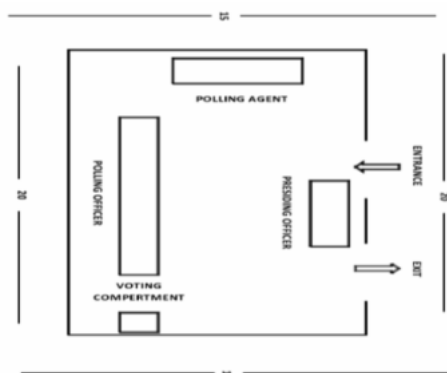

নির্বাচক নিবন্ধন আধিকারিকের স্বাক্ষর

Nazri Naksha

Google Map View

Polling Station Building Front View

Polling Station Front View

Cad View

Key MAP View

1 নাম : সুরেশচন্দ্র করন পিতার নাম: রামচন্দ্র করন বাড়ির নং : n0020 বয়স : 51 লিঙ্গ : পুরুষ	DPP1887447 ফটো উপলব্ধ	2 নাম : নিয়তীরানী করন স্বামীর নাম: রামচন্দ্র করন বাড়ির নং : n0020 বয়স : 69 লিঙ্গ : মহিলা	WB/33/230/072565 ফটো উপলব্ধ	3 নাম : রামচন্দ্র করন পিতার নাম: নরেন্দ্র করন বাড়ির নং : n0020 বয়স : 79 লিঙ্গ : পুরুষ	WB/33/230/072560 ফটো উপলব্ধ
4 নাম : অমরেশ করন পিতার নাম: শ্রীনাথ করন বাড়ির নং : n0020 বয়স : 57 লিঙ্গ : পুরুষ	DPP1887462 ফটো উপলব্ধ	5 নাম : তুহিনা করন স্বামীর নাম: কমলেশ করন বাড়ির নং : n0020 বয়স : 35 লিঙ্গ : মহিলা	ZHX1535160 ফটো উপলব্ধ	6 নাম : কমলেশ করন পিতার নাম: রামচন্দ্র করন বাড়ির নং : n0020 বয়স : 51 লিঙ্গ : পুরুষ	ZHX1535152 ফটো উপলব্ধ
7 নাম : সুবোধ চন্দ্র করন পিতার নাম: কার্তিক চন্দ্র করন বাড়ির নং : n0132 বয়স : 84 লিঙ্গ : পুরুষ	ZHX0125393 ফটো উপলব্ধ	8 নাম : পুতুল করন স্বামীর নাম: সুরেশ চন্দ্র করন বাড়ির নং : n0020 বয়স : 44 লিঙ্গ : মহিলা	ZHX1432053 ফটো উপলব্ধ	9 নাম : শুভ্রা করন স্বামীর নাম: সমরেশ করন বাড়ির নং : n0020 বয়স : 51 লিঙ্গ : মহিলা	DPP1887439 ফটো উপলব্ধ
10 নাম : অপরেশ করন পিতার নাম: শ্রীনাথ করন বাড়ির নং : n0020 বয়স : 52 লিঙ্গ : পুরুষ	DPP1887488 ফটো উপলব্ধ	11 নাম : অরিন্জিত করণ পিতার নাম: সমরেশ করণ বাড়ির নং : 0020 বয়স : 25 লিঙ্গ : পুরুষ	ZHX2024396 ফটো উপলব্ধ	12 নাম : সুদীপ্তা ভূইয়া (ভুই) স্বামীর নাম: প্রভাত ভূইয়া বাড়ির নং : n0133 বয়স : 35 লিঙ্গ : মহিলা	ZHX1413467 ফটো উপলব্ধ
13 নাম : পুষ্প রানী করন স্বামীর নাম: সুবোধ চন্দ্র করন বাড়ির নং : n0133 বয়স : 70 লিঙ্গ : মহিলা	ZHX0125401 ফটো উপলব্ধ	14 নাম : মঞ্জুরী করন স্বামীর নাম: অমরেশ করন বাড়ির নং : n0020 বয়স : 52 লিঙ্গ : মহিলা	DPP1887470 ফটো উপলব্ধ	15 নাম : শ্রীতম করন পিতার নাম: অমরেশ করন বাড়ির নং : এন0020 বয়স : 26 লিঙ্গ : পুরুষ	ZHX1955418 ফটো উপলব্ধ
16 নাম : সমরেশ করন পিতার নাম: রামচন্দ্র করন বাড়ির নং : n0143 বয়স : 54 লিঙ্গ : পুরুষ	DPP0002428 ফটো উপলব্ধ	17 নাম : লক্ষ্মী খিলারী স্বামীর নাম: সীতারাম খিলারী বাড়ির নং : n0042 বয়স : 58 লিঙ্গ : মহিলা	ZHX2063782 ফটো উপলব্ধ	18 নাম : পান্না লাল দাস পিতার নাম: গৌতম কুমার দাস বাড়ির নং : এন0110 বয়স : 24 লিঙ্গ : পুরুষ	ZHX2127835 ফটো উপলব্ধ
19 নাম : সঞ্জীব খিলারী পিতার নাম: লক্ষ্মী কান্ত খিলারী বাড়ির নং : এন0052 বয়স : 24 লিঙ্গ : পুরুষ	ZHX2103612 ফটো উপলব্ধ	20 নাম : উমা খিলারী স্বামীর নাম: আদিত্য খিলারী বাড়ির নং : এন0081 বয়স : 25 লিঙ্গ : মহিলা	ZHX2127785 ফটো উপলব্ধ	21 নাম : কিশলয় খিলারী পিতার নাম: স্বাধীন খিলারী বাড়ির নং : এন0029 বয়স : 24 লিঙ্গ : পুরুষ	ZHX2103729 ফটো উপলব্ধ
22 নাম : মামনি খিলারী স্বামীর নাম: তাপস কুমার খিনারী বাড়ির নং : এন008৮ বয়স : 29 লিঙ্গ : মহিলা	ZHX1955491 ফটো উপলব্ধ	23 নাম : শান্তনু খিলারী পিতার নাম: মানিক খিলারী বাড়ির নং : 0044 বয়স : 25 লিঙ্গ : পুরুষ	ZHX2024461 ফটো উপলব্ধ	24 নাম : সন্দীপ খিলারী পিতার নাম: সুভাষ খিলারী বাড়ির নং : 0041 বয়স : 25 লিঙ্গ : পুরুষ	ZHX2024339 ফটো উপলব্ধ
25 নাম : মানিক চন্দ্র খিলারী পিতার নাম: রামচন্দ্র খিলারী বাড়ির নং : n0044 বয়স : 59 লিঙ্গ : পুরুষ	ZHX2063873 ফটো উপলব্ধ	26 নাম : সুভঙ্কর খিলারী পিতার নাম: মুকুন্দ খিলারী বাড়ির নং : এন0081 বয়স : 23 লিঙ্গ : পুরুষ	ZHX2167062 ফটো উপলব্ধ	27 নাম : গৌরাঙ্গ খিলারী পিতার নাম: সুদর্শন খিলারী বাড়ির নং : এন0046 বয়স : 23 লিঙ্গ : পুরুষ	ZHX2167013 ফটো উপলব্ধ
28 নাম : সোহন খিলারী পিতার নাম: গুরুপ্রসাদ খিলারী বাড়ির নং : n0025 বয়স : 62 লিঙ্গ : পুরুষ	DPP1887611 ফটো উপলব্ধ	29 নাম : কাজল খিলারী স্বামীর নাম: সোহন খিলারী বাড়ির নং : n0025 বয়স : 53 লিঙ্গ : মহিলা	ZHX2239838 ফটো উপলব্ধ	30 নাম : জ্যোৎস্না খিলারী স্বামীর নাম: মনতোষ খিলারী বাড়ির নং : না বয়স : 36 লিঙ্গ : মহিলা	ZHX1432244 ফটো উপলব্ধ