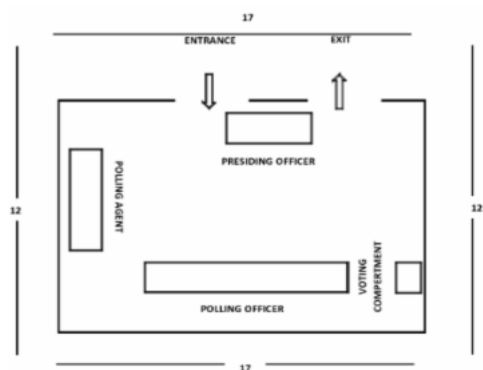

নির্বাচক নিবন্ধন আধিকারিকের স্বাক্ষর

Nazri Naksha

Google Map View

Polling Station Building Front View

Polling Station Front View

Cad View

Key MAP View

1 নাম : প্রহলাদ খামরী পিতার নাম: দুঃখীরাম খামরী বাড়ির নং : n0065 বয়স : 64 লিঙ্গ : পুরুষ	WB/33/230/072170	ফটো উপলব্ধ	2 নাম : আদুবালা খামরী স্বামীর নাম: প্রহলাদ খামরী বাড়ির নং : n0065 বয়স : 64 লিঙ্গ : মহিলা	WB/33/230/072055	ফটো উপলব্ধ	3 নাম : স্বপন খামরী পিতার নাম: দুঃখীরাম খামরী বাড়ির নং : n0065 বয়স : 54 লিঙ্গ : পুরুষ	WB/33/230/072065	ফটো উপলব্ধ
4 নাম : গীতা খামরী স্বামীর নাম: স্বপন খামরী বাড়ির নং : n0065 বয়স : 45 লিঙ্গ : মহিলা	DPP1318146	ফটো উপলব্ধ	5 নাম : ডোলোন খামরী কুণ্ডু পিতার নাম: প্রহলাদ খামরী বাড়ির নং : এন0065 বয়স : 37 লিঙ্গ : মহিলা	ZHX2165413	ফটো উপলব্ধ	6 নাম : সাগর খামরী পিতার নাম: স্বপন খামরী বাড়ির নং : এন0065 বয়স : 23 লিঙ্গ : পুরুষ	ZHX2165801	ফটো উপলব্ধ
7 নাম : সত্যজীত জানা পিতার নাম: অকুল জানা বাড়ির নং : এন0028 বয়স : 22 লিঙ্গ : পুরুষ	ZHX2275162	ফটো উপলব্ধ	8 নাম : লুকি মূর্খু স্বামীর নাম: নিমাই মূর্খু বাড়ির নং : এন0032 বয়স : 39 লিঙ্গ : মহিলা	ZHX1246396	ফটো উপলব্ধ	9 নাম : খুকু বিশাল স্বামীর নাম: উত্তম বিশাল বাড়ির নং : এন0032 বয়স : 50 লিঙ্গ : মহিলা	ZHX0132308	ফটো উপলব্ধ
10 নাম : নিনা জানা স্বামীর নাম: রনজিত জানা বাড়ির নং : n0018 বয়স : 43 লিঙ্গ : মহিলা	DPP2157196	ফটো উপলব্ধ	11 নাম : শীতলেন্দু জানা পিতার নাম: কিশোরী মোহন জানা বাড়ির নং : n0019 বয়স : 41 লিঙ্গ : পুরুষ	DPP1894450	ফটো উপলব্ধ	12 নাম : ফনীভূষণ জানা পিতার নাম: মনুখ জানা বাড়ির নং : n0023 বয়স : 69 লিঙ্গ : পুরুষ	WB/33/230/072028	ফটো উপলব্ধ
13 নাম : নির্মালা জানা স্বামীর নাম: ফনীভূষণ জানা বাড়ির নং : n0023 বয়স : 58 লিঙ্গ : মহিলা	WB/33/230/072090	ফটো উপলব্ধ	14 নাম : দেবশীষ জানা পিতার নাম: রবীন্দ্রনাথ জানা বাড়ির নং : n0023 বয়স : 39 লিঙ্গ : পুরুষ	DPP2197556	ফটো উপলব্ধ	15 নাম : মিহির জানা পিতার নাম: মনুখ জানা বাড়ির নং : n0023 বয়স : 59 লিঙ্গ : পুরুষ	WB/33/230/072263	ফটো উপলব্ধ
16 নাম : সাবিত্রী জানা স্বামীর নাম: মিহির জানা বাড়ির নং : n0023 বয়স : 54 লিঙ্গ : মহিলা	WB/33/230/072313	ফটো উপলব্ধ	17 নাম : সুমন জানা পিতার নাম: মিহির জানা বাড়ির নং : n0023 বয়স : 31 লিঙ্গ : পুরুষ	ZHX1633189	ফটো উপলব্ধ	18 নাম : হারাধন জানা পিতার নাম: মনুখ জানা বাড়ির নং : n0023 বয়স : 50 লিঙ্গ : পুরুষ	WB/33/230/072008	ফটো উপলব্ধ
19 নাম : সুমিতা জানা স্বামীর নাম: হারাধন জানা বাড়ির নং : n0023 বয়স : 43 লিঙ্গ : মহিলা	DPP1640440	ফটো উপলব্ধ	20 নাম : পিযুষ জানা পিতার নাম: ফনীভূষণ জানা বাড়ির নং : n0023 বয়স : 35 লিঙ্গ : পুরুষ	ZHX1364199	ফটো উপলব্ধ	21 নাম : মানিক জানা পিতার নাম: যতীন্দ্র জানা বাড়ির নং : n0025 বয়স : 62 লিঙ্গ : পুরুষ	WB/33/230/072467	ফটো উপলব্ধ
22 নাম : ছবি জানা স্বামীর নাম: মানিক জানা বাড়ির নং : n0025 বয়স : 54 লিঙ্গ : মহিলা	WB/33/230/072079	ফটো উপলব্ধ	23 নাম : মুগেন জানা পিতার নাম: মানিক জানা বাড়ির নং : n0025 বয়স : 37 লিঙ্গ : পুরুষ	ZHX1141233	ফটো উপলব্ধ	24 নাম : যোগেশ্বর জানা পিতার নাম: বৈকুণ্ঠ জানা বাড়ির নং : n0027 বয়স : 72 লিঙ্গ : পুরুষ	WB/33/230/072635	ফটো উপলব্ধ
25 নাম : অনিতা জানা পিতার নাম: যোগেশ্বর জানা বাড়ির নং : n0027 বয়স : 39 লিঙ্গ : মহিলা	DPP2197564	ফটো উপলব্ধ	26 নাম : শেফালী জানা স্বামীর নাম: যোগেশ্বর জানা বাড়ির নং : n0027 বয়স : 63 লিঙ্গ : মহিলা	WB/33/230/072087	ফটো উপলব্ধ	27 নাম : আকুল জানা পিতার নাম: মাখন জানা বাড়ির নং : n0028 বয়স : 44 লিঙ্গ : পুরুষ	DPP1640465	ফটো উপলব্ধ
28 নাম : মনোরমা জানা স্বামীর নাম: আকুল জানা বাড়ির নং : n0028 বয়স : 43 লিঙ্গ : মহিলা	DPP2069474	ফটো উপলব্ধ	29 নাম : মোহিনী জানা পিতার নাম: কার্তিক জানা বাড়ির নং : n0029 বয়স : 88 লিঙ্গ : পুরুষ	WB/33/230/072201	ফটো উপলব্ধ	30 নাম : রাজবালা জানা স্বামীর নাম: মোহিনী জানা বাড়ির নং : n0029 বয়স : 76 লিঙ্গ : মহিলা	WB/33/230/072103	ফটো উপলব্ধ