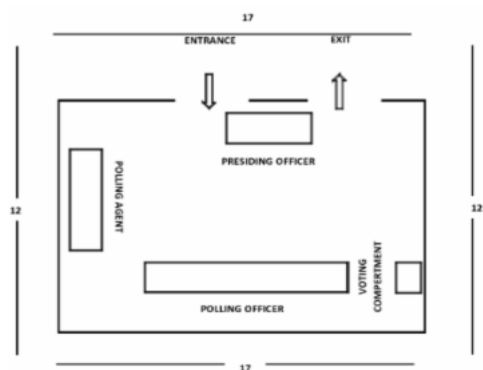

নির্বাচক নিবন্ধন আধিকারিকের স্বাক্ষর

Nazri Naksha

Google Map View

Polling Station Building Front View

Polling Station Front View

Cad View

Key MAP View

1 নাম : বিশ্বজিত করণ পিতার নাম: শ্রীকান্ত করণ বাড়ির নং : এন0060 বয়স : 24 লিঙ্গ : পুরুষ	ZHX2203545 ফটো উপলব্ধ	2 নাম : সৌরভ করণ পিতার নাম: অতুল করণ বাড়ির নং : 0041 বয়স : 28 লিঙ্গ : পুরুষ	ZHX2025146 ফটো উপলব্ধ	3 নাম : দেবাশিষ করণ পিতার নাম: আশিষ করণ বাড়ির নং : 0069 বয়স : 25 লিঙ্গ : পুরুষ	ZHX2025179 ফটো উপলব্ধ
4 নাম : অমিত খিলারি পিতার নাম: আকুল খিলারী বাড়ির নং : নং029 বয়স : 25 লিঙ্গ : পুরুষ	ZHX2025377 ফটো উপলব্ধ	5 নাম : মিঠুন দলাই পিতার নাম: শম্ভুনাথ দলাই বাড়ির নং : n0007 বয়স : 36 লিঙ্গ : পুরুষ	ZHX1535707 ফটো উপলব্ধ	6 নাম : সুবর্নময়ী দলাই স্বামীর নাম: শম্ভুনাথ দলাই বাড়ির নং : n0007 বয়স : 60 লিঙ্গ : মহিলা	WB/33/230/072307 ফটো উপলব্ধ
7 নাম : শম্ভুনাথ দলাই পিতার নাম: সুধীর দলাই বাড়ির নং : n0007 বয়স : 67 লিঙ্গ : পুরুষ	WB/33/230/072322 ফটো উপলব্ধ	8 নাম : কল্যানী দলাই স্বামীর নাম: রমেশ দলাই বাড়ির নং : n0006 বয়স : 36 লিঙ্গ : মহিলা	ZHX1364306 ফটো উপলব্ধ	9 নাম : রমেশ দলাই পিতার নাম: সুধীর দলাই বাড়ির নং : n0006 বয়স : 47 লিঙ্গ : পুরুষ	DPP1893569 ফটো উপলব্ধ
10 নাম : নগেনবালা দলাই স্বামীর নাম: সুধীর দলাই বাড়ির নং : n0006 বয়স : 87 লিঙ্গ : মহিলা	WB/33/230/072462 ফটো উপলব্ধ	11 নাম : সুবন দলাই স্বামীর নাম: আকুল দলাই বাড়ির নং : n0005 বয়স : 47 লিঙ্গ : মহিলা	DPP1319052 ফটো উপলব্ধ	12 নাম : আকুল দলাই পিতার নাম: বিশ্বনাথ দলাই বাড়ির নং : n0005 বয়স : 46 লিঙ্গ : পুরুষ	DPP1318948 ফটো উপলব্ধ
13 নাম : ছবি দলাই স্বামীর নাম: গোকুল দলাই বাড়ির নং : n0004 বয়স : 36 লিঙ্গ : মহিলা	ZHX1141340 ফটো উপলব্ধ	14 নাম : গোকুল দলাই পিতার নাম: বিশ্বনাথ দলাই বাড়ির নং : n0004 বয়স : 43 লিঙ্গ : পুরুষ	DPP1641208 ফটো উপলব্ধ	15 নাম : গয়াবালা দলাই স্বামীর নাম: বিশ্বনাথ দলাই বাড়ির নং : n0004 বয়স : 80 লিঙ্গ : মহিলা	WB/33/230/072317 ফটো উপলব্ধ
16 নাম : ঝর্ণা দলাই স্বামীর নাম: আশীষ দলাই বাড়ির নং : n0003 বয়স : 37 লিঙ্গ : মহিলা	ZHX1141332 ফটো উপলব্ধ	17 নাম : আশীষ দলাই পিতার নাম: রাজবল্লভ দলাই বাড়ির নং : n0003 বয়স : 39 লিঙ্গ : পুরুষ	ZHX1141324 ফটো উপলব্ধ	18 নাম : কানন দলাই স্বামীর নাম: শিশির দলাই বাড়ির নং : n0003 বয়স : 48 লিঙ্গ : মহিলা	DPP1641240 ফটো উপলব্ধ
19 নাম : শিশির দলাই পিতার নাম: রাজবল্লভ দলাই বাড়ির নং : n0003 বয়স : 50 লিঙ্গ : পুরুষ	DPP1641232 ফটো উপলব্ধ	20 নাম : সুযমা দলাই স্বামীর নাম: বাবলু দলাই বাড়ির নং : n0002 বয়স : 37 লিঙ্গ : মহিলা	ZHX1141357 ফটো উপলব্ধ	21 নাম : খগেন দলাই পিতার নাম: ভুবন দলাই বাড়ির নং : n0001 বয়স : 77 লিঙ্গ : পুরুষ	WB/33/230/072549 ফটো উপলব্ধ
22 নাম : মতিবালা দলাই স্বামীর নাম: খগেন দলাই বাড়ির নং : n0001 বয়স : 68 লিঙ্গ : মহিলা	WB/33/230/072545 ফটো উপলব্ধ	23 নাম : হৃষিকেশ দলাই পিতার নাম: খগেন দলাই বাড়ির নং : n0001 বয়স : 44 লিঙ্গ : পুরুষ	ZHX0133124 ফটো উপলব্ধ	24 নাম : আল্পনা দলাই স্বামীর নাম: হৃষিকেশ দলাই বাড়ির নং : n0001 বয়স : 39 লিঙ্গ : মহিলা	ZHX1364298 ফটো উপলব্ধ
25 নাম : ঝন্টু দলাই পিতার নাম: খগেন দলাই বাড়ির নং : n0001 বয়স : 41 লিঙ্গ : পুরুষ	ZHX0133132 ফটো উপলব্ধ	26 নাম : পূর্ণচন্দ্র দলাই পিতার নাম: ভুবন দলাই বাড়ির নং : n0001 বয়স : 72 লিঙ্গ : পুরুষ	ZHX2412989 ফটো উপলব্ধ	27 নাম : মণ্টু দলাই পিতার নাম: পূর্ণচন্দ্র দলাই বাড়ির নং : n0001 বয়স : 38 লিঙ্গ : পুরুষ	ZHX1141316 ফটো উপলব্ধ
28 নাম : রামচন্দ্র দলাই পিতার নাম: পূর্ণচন্দ্র দলাই বাড়ির নং : n0001 বয়স : 33 লিঙ্গ : পুরুষ	ZHX1535749 ফটো উপলব্ধ	29 নাম : লক্ষন দলাই পিতার নাম: পূর্ণচন্দ্র দলাই বাড়ির নং : n0001 বয়স : 33 লিঙ্গ : পুরুষ	ZHX1535756 ফটো উপলব্ধ	30 নাম : মধুসূদন দলাই পিতার নাম: ভুবন দলাই বাড়ির নং : n0001 বয়স : 61 লিঙ্গ : পুরুষ	WB/33/230/072473 ফটো উপলব্ধ