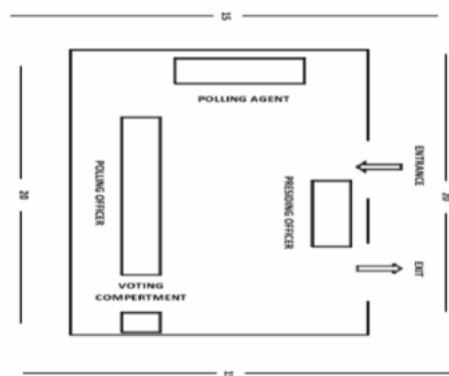

নির্বাচক নিবন্ধন আধিকারিকের স্বাক্ষর

Nazri Naksha

Google Map View

Polling Station Building Front View

Polling Station Front View

Cad View

Key MAP View

1 নাম : মামনি খামরী স্বামীর নাম: সন্তোষ খামরী বাড়ির নং : N069 বয়স : 28 লিঙ্গ : মহিলা	ZHX1866201 ফটো উপলব্ধ	2 নাম : সত্যবান খামরী পিতার নাম: দেবেন্দ্র খামরী বাড়ির নং : n0048 বয়স : 40 লিঙ্গ : পুরুষ	DPP1912286 ফটো উপলব্ধ	3 নাম : নন্দিতা গিরি দে স্বামীর নাম: কিশোর কুমার দে বাড়ির নং : এন0074 বয়স : 47 লিঙ্গ : মহিলা	DPP1751247 ফটো উপলব্ধ
4 নাম : রীনা ঘোষ স্বামীর নাম: সঞ্জয় ঘোষ বাড়ির নং : n0059 বয়স : 41 লিঙ্গ : মহিলা	ZHX1432947 ফটো উপলব্ধ	5 নাম : নীলোৎপল ঘোষ পিতার নাম: সঞ্জয় ঘোষ বাড়ির নং : এন0057 বয়স : 23 লিঙ্গ : পুরুষ	ZHX2219400 ফটো উপলব্ধ	6 নাম : সুমিলা ঘোষ স্বামীর নাম: মহেন্দ্র ঘোষ বাড়ির নং : n0056 বয়স : 66 লিঙ্গ : মহিলা	ZHX0137570 ফটো উপলব্ধ
7 নাম : মহেন্দ্র ঘোষ পিতার নাম: নন্দলাল ঘোষ বাড়ির নং : n0058 বয়স : 81 লিঙ্গ : পুরুষ	DPP2161560 ফটো উপলব্ধ	8 নাম : রুমা ঘোষ পিতার নাম: বিজয় ঘোষ বাড়ির নং : এন0058 বয়স : 25 লিঙ্গ : মহিলা	ZHX2128080 ফটো উপলব্ধ	9 নাম : সঞ্জয় ঘোষ পিতার নাম: মহেন্দ্র ঘোষ বাড়ির নং : n0057 বয়স : 46 লিঙ্গ : পুরুষ	ZHX0137588 ফটো উপলব্ধ
10 নাম : জ্যোৎস্না ঘোষ পিতার নাম: মহেন্দ্র ঘোষ বাড়ির নং : n0058 বয়স : 39 লিঙ্গ : মহিলা	ZHX1432954 ফটো উপলব্ধ	11 নাম : বিজয় ঘোষ পিতার নাম: মহেন্দ্রনাথ ঘোষ বাড়ির নং : n0058 বয়স : 53 লিঙ্গ : পুরুষ	ZHX1208644 ফটো উপলব্ধ	12 নাম : নমিতা ঘোষ স্বামীর নাম: বিজয় ঘোষ বাড়ির নং : n0058 বয়স : 43 লিঙ্গ : মহিলা	DPP2201218 ফটো উপলব্ধ
13 নাম : সুকুমার ঘোষ পিতার নাম: মহেন্দ্র ঘোষ বাড়ির নং : n0059 বয়স : 42 লিঙ্গ : পুরুষ	DPP2161578 ফটো উপলব্ধ	14 নাম : অর্চনা পৈড়া স্বামীর নাম: অমলেন্দু পৈড়া বাড়ির নং : n0035 বয়স : 35 লিঙ্গ : মহিলা	ZHX1208685 ফটো উপলব্ধ	15 নাম : কমলেন্দু পৈড়া পিতার নাম: আশুতোষ পৈড়া বাড়ির নং : n0035 বয়স : 48 লিঙ্গ : পুরুষ	DPP1663541 ফটো উপলব্ধ
16 নাম : জ্যোৎস্না জানা স্বামীর নাম: সুকুমার জানা বাড়ির নং : n0035 বয়স : 64 লিঙ্গ : মহিলা	ZHX1695048 ফটো উপলব্ধ	17 নাম : অমলেন্দু পৈড়া পিতার নাম: আশুতোষ পৈড়া বাড়ির নং : n0035 বয়স : 45 লিঙ্গ : পুরুষ	DPP1663558 ফটো উপলব্ধ	18 নাম : বংশী দলাই পিতার নাম: ঋষি দলাই বাড়ির নং : n0001 বয়স : 57 লিঙ্গ : পুরুষ	DPP1911742 ফটো উপলব্ধ
19 নাম : মন্দাকিনী দলাই স্বামীর নাম: বংশী দলাই বাড়ির নং : n0001 বয়স : 48 লিঙ্গ : মহিলা	DPP1911759 ফটো উপলব্ধ	20 নাম : সদানন্দ দাস পিতার নাম: বিশ্বনাথ দাস বাড়ির নং : n0002 বয়স : 55 লিঙ্গ : পুরুষ	ZHX1433002 ফটো উপলব্ধ	21 নাম : দুর্গাপ্রসাদ দাস পিতার নাম: বিশ্বনাথ দাস বাড়ির নং : n0002 বয়স : 56 লিঙ্গ : পুরুষ	DPP2201200 ফটো উপলব্ধ
22 নাম : আনন্দ দাস পিতার নাম: বিশ্বনাথ দাস বাড়ির নং : n0002 বয়স : 66 লিঙ্গ : পুরুষ	ZHX2177830 ফটো উপলব্ধ	23 নাম : নীলিমা দাস স্বামীর নাম: দুর্গাপ্রসাদ দাস বাড়ির নং : n0002 বয়স : 45 লিঙ্গ : মহিলা	DPP1663392 ফটো উপলব্ধ	24 নাম : রাজশ্রী দাস স্বামীর নাম: সোমনাথ দাস বাড়ির নং : n 0003 বয়স : 29 লিঙ্গ : মহিলা	ZHX1883248 ফটো উপলব্ধ
25 নাম : সীতা দাস স্বামীর নাম: আনন্দ দাস বাড়ির নং : n0002 বয়স : 47 লিঙ্গ : মহিলা	DPP1663384 ফটো উপলব্ধ	26 নাম : পুষ্পেন দাস পিতার নাম: অশ্বিনী দাস বাড়ির নং : এন0106 বয়স : 26 লিঙ্গ : পুরুষ	ZHX1955897 ফটো উপলব্ধ	27 নাম : মনোরঞ্জন দাস পিতার নাম: সুরেন্দ্র দাস বাড়ির নং : n0003 বয়স : 72 লিঙ্গ : পুরুষ	WB/33/230/120001 ফটো উপলব্ধ
28 নাম : সবিতা দাস স্বামীর নাম: মনোরঞ্জন দাস বাড়ির নং : n0003 বয়স : 64 লিঙ্গ : মহিলা	WB/33/230/120070 ফটো উপলব্ধ	29 নাম : সোমনাথ দাস পিতার নাম: মনোরঞ্জন দাস বাড়ির নং : n0003 বয়স : 39 লিঙ্গ : পুরুষ	DPP2201192 ফটো উপলব্ধ	30 নাম : দেবনাথ দাস পিতার নাম: মনোরঞ্জন দাস বাড়ির নং : n0003 বয়স : 38 লিঙ্গ : পুরুষ	DPP2201184 ফটো উপলব্ধ