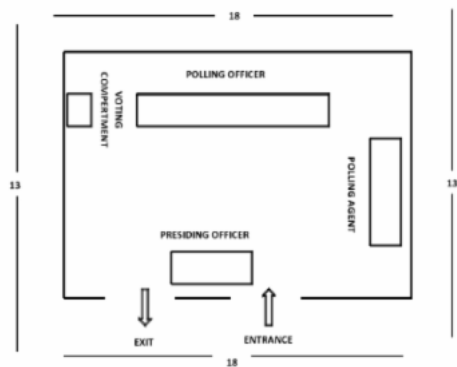

নির্বাচক নিবন্ধন আধিকারিকের স্বাক্ষর

Nazri Naksha

Google Map View

Polling Station Building Front View

Polling Station Front View

Cad View

Key MAP View

1 নাম : আশিষ কটুয়াল পিতার নাম: নাকফুড়ি কটুয়াল বাড়ির নং : n0012 বয়স : 30 লিঙ্গ : পুরুষ	ZHX1817048 ফটো উপলব্ধ	2 নাম : অরুণ খামরী পিতার নাম: ভবানী খামরী বাড়ির নং : n0016 বয়স : 44 লিঙ্গ : পুরুষ	DPP1659739 ফটো উপলব্ধ	3 নাম : সুমিতা খামরী স্বামীর নাম: জীবন খামরী বাড়ির নং : n0016 বয়স : 41 লিঙ্গ : মহিলা	DPP2074326 ফটো উপলব্ধ
4 নাম : জীবন খামরী পিতার নাম: ভবানী খামরী বাড়ির নং : n0016 বয়স : 51 লিঙ্গ : পুরুষ	DPP1909100 ফটো উপলব্ধ	5 নাম : লতা খামরী স্বামীর নাম: সাগর খামরী বাড়ির নং : n0016 বয়স : 46 লিঙ্গ : মহিলা	DPP1659713 ফটো উপলব্ধ	6 নাম : সাগর খামরী পিতার নাম: ভবানী খামরী বাড়ির নং : n0016 বয়স : 52 লিঙ্গ : পুরুষ	WB/33/230/111754 ফটো উপলব্ধ
7 নাম : সবিতা খামরী স্বামীর নাম: জীতেন খামরী বাড়ির নং : n0015 বয়স : 35 লিঙ্গ : মহিলা	ZHX1433408 ফটো উপলব্ধ	8 নাম : অহল্যা খামরী স্বামীর নাম: গুনাধর খামরী বাড়ির নং : n0015 বয়স : 58 লিঙ্গ : মহিলা	WB/33/230/111469 ফটো উপলব্ধ	9 নাম : গুনাধর খামরী পিতার নাম: প্রিয় খামরী বাড়ির নং : n0015 বয়স : 62 লিঙ্গ : পুরুষ	WB/33/230/111746 ফটো উপলব্ধ
10 নাম : পুলক খামরী পিতার নাম: রঘুনাথ খামরী বাড়ির নং : n0015 বয়স : 34 লিঙ্গ : পুরুষ	ZHX1433291 ফটো উপলব্ধ	11 নাম : জীতেন খামরী পিতার নাম: রঘুনাথ খামরী বাড়ির নং : n0015 বয়স : 38 লিঙ্গ : পুরুষ	ZHX1208818 ফটো উপলব্ধ	12 নাম : পূর্ণিমা খামরী স্বামীর নাম: রঘুনাথ খামরী বাড়ির নং : n0015 বয়স : 60 লিঙ্গ : মহিলা	WB/33/230/111468 ফটো উপলব্ধ
13 নাম : রঘুনাথ খামরী পিতার নাম: প্রিয় খামরী বাড়ির নং : n0015 বয়স : 64 লিঙ্গ : পুরুষ	ZHX2017721 ফটো উপলব্ধ	14 নাম : কমলা খামরী স্বামীর নাম: প্রিয় খামরী বাড়ির নং : n0015 বয়স : 90 লিঙ্গ : মহিলা	WB/33/230/111573 ফটো উপলব্ধ	15 নাম : জয়ন্ত খামরী পিতার নাম: রাধানাথ খামরী বাড়ির নং : n0017 বয়স : 32 লিঙ্গ : পুরুষ	ZHX1433275 ফটো উপলব্ধ
16 নাম : জয়দেব খামরী পিতার নাম: রাধানাথ খামরী বাড়ির নং : n0017 বয়স : 37 লিঙ্গ : পুরুষ	ZHX1141860 ফটো উপলব্ধ	17 নাম : কল্পনা খামরী স্বামীর নাম: রাধানাথ খামরী বাড়ির নং : n0017 বয়স : 55 লিঙ্গ : মহিলা	ZHX2002830 ফটো উপলব্ধ	18 নাম : রাধানাথ খামরী পিতার নাম: যতী খামরী বাড়ির নং : n0017 বয়স : 60 লিঙ্গ : পুরুষ	WB/33/230/111030 ফটো উপলব্ধ
19 নাম : টুনটুনি খামরী স্বামীর নাম: অরুণ খামরী বাড়ির নং : n0016 বয়স : 37 লিঙ্গ : মহিলা	ZHX1633809 ফটো উপলব্ধ	20 নাম : চম্পা খামরী পিতার নাম: গুনাধর খামরী বাড়ির নং : n 0015 বয়স : 34 লিঙ্গ : মহিলা	ZHX1883354 ফটো উপলব্ধ	21 নাম : মনোরঞ্জন খামরী পিতার নাম: গুনাধর খামরী বাড়ির নং : n 0015 বয়স : 28 লিঙ্গ : পুরুষ	ZHX1883362 ফটো উপলব্ধ
22 নাম : সহদেব খিলারী পিতার নাম: ক্ষেত্রমোহন খিলারী বাড়ির নং : n0018 বয়স : 56 লিঙ্গ : পুরুষ	DPP1268887 ফটো উপলব্ধ	23 নাম : জয়দেব খিলারী পিতার নাম: ক্ষেত্রমোহন খিলারী বাড়ির নং : n0018 বয়স : 59 লিঙ্গ : পুরুষ	WB/33/230/111371 ফটো উপলব্ধ	24 নাম : তাপসী খিলারী স্বামীর নাম: শিশির খিলারী বাড়ির নং : n0020 বয়স : 39 লিঙ্গ : মহিলা	DPP2200830 ফটো উপলব্ধ
# 25 নাম : যমুনা খিলারী স্বামীর নাম: স্বাধীন খিলাড়ি বাড়ির নং : n0020 বয়স : 46 লিঙ্গ : মহিলা	DPP1909126 ফটো উপলব্ধ	# 26 নাম : স্বাধীন খিলাড়ি পিতার নাম: সন্তোষ খিলারী বাড়ির নং : n0020 বয়স : 46 লিঙ্গ : পুরুষ	DPP1268531 ফটো উপলব্ধ	27 নাম : শিশিরকুমার খিলারী পিতার নাম: সন্তোষ খিলারী বাড়ির নং : n0020 বয়স : 47 লিঙ্গ : পুরুষ	DPP1268481 ফটো উপলব্ধ
28 নাম : কাজল খিলারী স্বামীর নাম: সুনীল খিলারী বাড়ির নং : n0020 বয়স : 44 লিঙ্গ : মহিলা	DPP2200756 ফটো উপলব্ধ	29 নাম : সুনীল খিলারী পিতার নাম: সন্তোষ খিলারী বাড়ির নং : n0020 বয়স : 52 লিঙ্গ : পুরুষ	ZHX1141886 ফটো উপলব্ধ	30 নাম : সন্তোষ খিলারী পিতার নাম: জয় খিলারী বাড়ির নং : n0020 বয়স : 82 লিঙ্গ : পুরুষ	WB/33/230/111360 ফটো উপলব্ধ