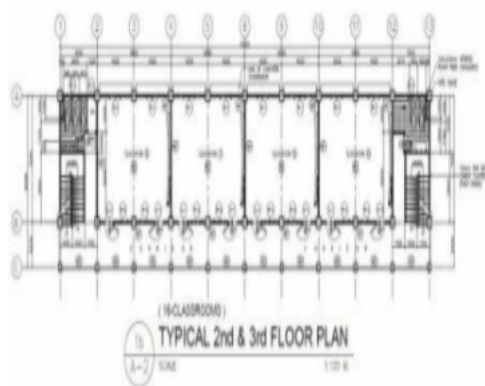

নির্বাচক নিবন্ধন আধিকারিকের স্বাক্ষর

Nazri Naksha

Google Map View

Polling Station Building Front View

Polling Station Front View

Cad View

Key MAP View

1 নাম : অতুল খিলারী পিতার নাম: গুরুচরন খিলারী বাড়ির নং : n0042 বয়স : 49 লিঙ্গ : পুরুষ	DRK1844182 ফটো উপলব্ধ	2 নাম : রুমা খিলারী স্বামীর নাম: অতুল খিলারী বাড়ির নং : n0042 বয়স : 41 লিঙ্গ : মহিলা	DRK3064763 ফটো উপলব্ধ	3 নাম : গুনদা খিলারী স্বামীর নাম: গুরুচরন খিলারী বাড়ির নং : n0042 বয়স : 78 লিঙ্গ : মহিলা	ZHX2080729 ফটো উপলব্ধ
4 নাম : সঞ্জয় আচার্য্য পিতার নাম: আতঙ্ক আচার্য্য বাড়ির নং : n0084 বয়স : 43 লিঙ্গ : পুরুষ	DRK2531713 ফটো উপলব্ধ	5 নাম : শেফালী আচার্য্য স্বামীর নাম: সঞ্জয় আচার্য্য বাড়ির নং : n0084 বয়স : 41 লিঙ্গ : মহিলা	ZHX1299361 ফটো উপলব্ধ	6 নাম : আরতী আচার্য্য স্বামীর নাম: আতঙ্ক আচার্য্য বাড়ির নং : n0084 বয়স : 71 লিঙ্গ : মহিলা	DRK0532143 ফটো উপলব্ধ
7 নাম : সঞ্জীব আচার্য্য পিতার নাম: আতঙ্ক আচার্য্য বাড়ির নং : n0084 বয়স : 51 লিঙ্গ : পুরুষ	DRK3020559 ফটো উপলব্ধ	8 নাম : সরস্বতী আচার্য্য স্বামীর নাম: সঞ্জীব আচার্য্য বাড়ির নং : n0084 বয়স : 40 লিঙ্গ : মহিলা	DRK3064797 ফটো উপলব্ধ	9 নাম : মালতী কিস্কু স্বামীর নাম: লক্ষ্মন কিস্কু বাড়ির নং : n0089 বয়স : 46 লিঙ্গ : মহিলা	DPP2155869 ফটো উপলব্ধ
10 নাম : মনোরঞ্জন খিলারী পিতার নাম: সুয়েন খিলারী বাড়ির নং : n001 বয়স : 22 লিঙ্গ : পুরুষ	ZHX2270676 ফটো উপলব্ধ	11 নাম : তারকনাথ খিলারী পিতার নাম: পঞ্চানন খিলারী বাড়ির নং : n0016 বয়স : 48 লিঙ্গ : পুরুষ	DRK1844208 ফটো উপলব্ধ	12 নাম : স্নেহ খিলারী স্বামীর নাম: পঞ্চানন খিলারী বাড়ির নং : n0016 বয়স : 77 লিঙ্গ : মহিলা	DRK2882595 ফটো উপলব্ধ
13 নাম : কচি খিলারী স্বামীর নাম: কালিপদ খিলারী বাড়ির নং : n0041 বয়স : 67 লিঙ্গ : মহিলা	WB/33/231/282139 ফটো উপলব্ধ	14 নাম : প্রতিমা খিলারী স্বামীর নাম: অমিত খিলারী বাড়ির নং : n0025 বয়স : 43 লিঙ্গ : মহিলা	DRK2130755 ফটো উপলব্ধ	15 নাম : কম্পনা খিলারী স্বামীর নাম: বাদল খিলারী বাড়ির নং : n0025 বয়স : 66 লিঙ্গ : মহিলা	WB/33/231/282220 ফটো উপলব্ধ
16 নাম : বাদল খিলারী পিতার নাম: কার্তিক খিলারী বাড়ির নং : n0025 বয়স : 70 লিঙ্গ : পুরুষ	WB/33/231/282003 ফটো উপলব্ধ	17 নাম : রাজু খিলারী পিতার নাম: রবেন খিলারী বাড়ির নং : n0022 বয়স : 31 লিঙ্গ : পুরুষ	ZHX1627025 ফটো উপলব্ধ	18 নাম : নমিতা খিলারী স্বামীর নাম: রবেন খিলারী বাড়ির নং : n0022 বয়স : 60 লিঙ্গ : মহিলা	WB/33/231/282293 ফটো উপলব্ধ
19 নাম : রবেন খিলারী পিতার নাম: শ্রীপতি খিলারী বাড়ির নং : n0022 বয়স : 64 লিঙ্গ : পুরুষ	WB/33/231/282292 ফটো উপলব্ধ	20 নাম : ছবি খিলারী স্বামীর নাম: তারকনাথ খিলারী বাড়ির নং : n0016 বয়স : 45 লিঙ্গ : মহিলা	DRK1844216 ফটো উপলব্ধ	21 নাম : মন্টুরানী খিলারী পিতার নাম: ধনঞ্জয় খিলারী বাড়ির নং : n0043 বয়স : 56 লিঙ্গ : মহিলা	WB/33/231/282303 ফটো উপলব্ধ
22 নাম : রঞ্জিত খিলারী পিতার নাম: ধনঞ্জয় খিলারী বাড়ির নং : n0043 বয়স : 52 লিঙ্গ : পুরুষ	DRK2882603 ফটো উপলব্ধ	23 নাম : বন্দনা খিলারী স্বামীর নাম: রঞ্জিত খিলারী বাড়ির নং : n0043 বয়স : 44 লিঙ্গ : মহিলা	DRK2130797 ফটো উপলব্ধ	24 নাম : বৃন্দাবন খিলারী পিতার নাম: হারু খিলারী বাড়ির নং : n0044 বয়স : 87 লিঙ্গ : পুরুষ	WB/33/231/282162 ফটো উপলব্ধ
25 নাম : লুলু খিলারী পিতার নাম: বৃন্দাবন খিলারী বাড়ির নং : n0044 বয়স : 65 লিঙ্গ : মহিলা	DRK2130698 ফটো উপলব্ধ	26 নাম : লিচু খিলারী স্বামীর নাম: কার্তিক খিলারী বাড়ির নং : n0047 বয়স : 82 লিঙ্গ : মহিলা	WB/33/231/282130 ফটো উপলব্ধ	27 নাম : অসিত খিলারী পিতার নাম: কার্তিক খিলারী বাড়ির নং : n0047 বয়স : 50 লিঙ্গ : পুরুষ	WB/33/231/282015 ফটো উপলব্ধ
28 নাম : বীনা খিলারী স্বামীর নাম: অসিত খিলারী বাড়ির নং : n0047 বয়স : 44 লিঙ্গ : মহিলা	DRK2531739 ফটো উপলব্ধ	29 নাম : তারাসাঁদ খিলারী পিতার নাম: কার্তিক খিলারী বাড়ির নং : n0048 বয়স : 56 লিঙ্গ : পুরুষ	WB/33/231/282340 ফটো উপলব্ধ	30 নাম : দিগম্বর খিলারী পিতার নাম: গঙ্গাধর খিলারী বাড়ির নং : n0050 বয়স : 64 লিঙ্গ : পুরুষ	WB/33/231/282152 ফটো উপলব্ধ