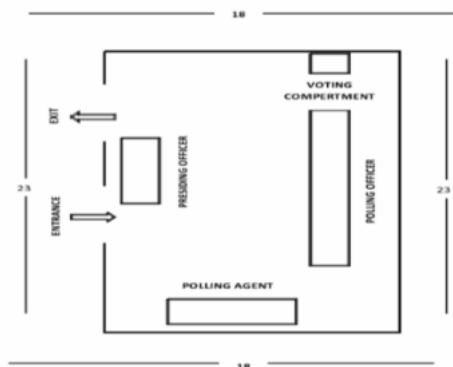

নির্বাচক নিবন্ধন আধিকারিকের স্বাক্ষর

Nazri Naksha

Google Map View

Polling Station Building Front View

Polling Station Front View

Cad View

Key MAP View

1 নাম : বিশ্বজিৎ খাঁড়া পিতার নাম: সুধাংশু খাঁড়া বাড়ির নং : নং047 বয়স : 25 লিঙ্গ : পুরুষ	ZHX2027175 ফটো উপলব্ধ	2 নাম : কম্পনা খামরী পিতার নাম: অকুল খামরী বাড়ির নং : এন0006 বয়স : 24 লিঙ্গ : মহিলা	ZHX2128189 ফটো উপলব্ধ	3 নাম : সুকুমার খামরী পিতার নাম: শঙ্কর খামরী বাড়ির নং : n0006 বয়স : 32 লিঙ্গ : পুরুষ	ZHX1817253 ফটো উপলব্ধ
4 নাম : সোমা খামরী স্বামীর নাম: গোকুল খামরী বাড়ির নং : এন0007 বয়স : 27 লিঙ্গ : মহিলা	ZHX1956374 ফটো উপলব্ধ	5 নাম : সুলেখা খামরী পিতার নাম: সুরেশ খামরী বাড়ির নং : n0020 বয়স : 57 লিঙ্গ : মহিলা	WB/33/230/111270 ফটো উপলব্ধ	6 নাম : গোকুল খামরী পিতার নাম: প্রভাস খামরী বাড়ির নং : n0007 বয়স : 34 লিঙ্গ : পুরুষ	ZHX1365063 ফটো উপলব্ধ
7 নাম : সঞ্জু খামরী পিতার নাম: প্রভাস খামরী বাড়ির নং : n0007 বয়স : 36 লিঙ্গ : পুরুষ	ZHX1433846 ফটো উপলব্ধ	8 নাম : নমিতা খামরী স্বামীর নাম: প্রভাস খামরী বাড়ির নং : n0007 বয়স : 66 লিঙ্গ : মহিলা	WB/33/230/111188 ফটো উপলব্ধ	9 নাম : প্রভাস খামরী পিতার নাম: গোবর্দন খামরী বাড়ির নং : n0007 বয়স : 69 লিঙ্গ : পুরুষ	WB/33/230/111293 ফটো উপলব্ধ
10 নাম : আকুল খামরী পিতার নাম: শঙ্কর খামরী বাড়ির নং : n0006 বয়স : 35 লিঙ্গ : পুরুষ	ZHX1209139 ফটো উপলব্ধ	11 নাম : মল্লিকা খামরী স্বামীর নাম: শংকর খামরী বাড়ির নং : n0006 বয়স : 61 লিঙ্গ : মহিলা	WB/33/230/111856 ফটো উপলব্ধ	12 নাম : শংকর খামরী পিতার নাম: গোবর্দন খামরী বাড়ির নং : n0006 বয়স : 64 লিঙ্গ : পুরুষ	WB/33/230/111328 ফটো উপলব্ধ
13 নাম : সুশান্ত ঘোষ পিতার নাম: সর্বেশ্বর ঘোষ বাড়ির নং : n0024 বয়স : 38 লিঙ্গ : পুরুষ	ZHX1191857 ফটো উপলব্ধ	14 নাম : মিতা ঘোষ স্বামীর নাম: সর্বেশ্বর ঘোষ বাড়ির নং : n0024 বয়স : 57 লিঙ্গ : মহিলা	WB/33/230/111238 ফটো উপলব্ধ	15 নাম : পরমেশ্বর ঘোষ পিতার নাম: গদাধর ঘোষ বাড়ির নং : n0024 বয়স : 61 লিঙ্গ : পুরুষ	DPP1310184 ফটো উপলব্ধ
16 নাম : ইলা ঘোষ স্বামীর নাম: প্রশান্ত ঘোষ বাড়ির নং : n0024 বয়স : 34 লিঙ্গ : মহিলা	ZHX1536564 ফটো উপলব্ধ	17 নাম : প্রশান্ত ঘোষ পিতার নাম: রামেশ্বর ঘোষ বাড়ির নং : n0024 বয়স : 38 লিঙ্গ : পুরুষ	ZHX1141977 ফটো উপলব্ধ	18 নাম : দেবজানি ঘোষ (পালোই) স্বামীর নাম: সুশান্ত ঘোষ বাড়ির নং : n0024 বয়স : 28 লিঙ্গ : মহিলা	ZHX1817386 ফটো উপলব্ধ
19 নাম : সন্ধ্যা ঘোষ স্বামীর নাম: রামেশ্বর ঘোষ বাড়ির নং : n0024 বয়স : 67 লিঙ্গ : মহিলা	WB/33/230/111252 ফটো উপলব্ধ	20 নাম : রামেশ্বর ঘোষ পিতার নাম: গদাধর ঘোষ বাড়ির নং : n0024 বয়স : 68 লিঙ্গ : পুরুষ	ZHX1365055 ফটো উপলব্ধ	21 নাম : রীতা ঘোষ স্বামীর নাম: পরমেশ্বর ঘোষ বাড়ির নং : n0024 বয়স : 54 লিঙ্গ : মহিলা	DPP1310192 ফটো উপলব্ধ
22 নাম : দীপঙ্কর ঘোষ পিতার নাম: কালীপদ ঘোষ বাড়ির নং : নং019 বয়স : 25 লিঙ্গ : পুরুষ	ZHX2027316 ফটো উপলব্ধ	23 নাম : প্রমিলা ঘোষ স্বামীর নাম: সৌমেন ঘোষ বাড়ির নং : নং022 বয়স : 25 লিঙ্গ : মহিলা	ZHX2027472 ফটো উপলব্ধ	24 নাম : সুমিতা ঘোষ স্বামীর নাম: উত্তম ঘোষ বাড়ির নং : নং022 বয়স : 26 লিঙ্গ : মহিলা	ZHX2027456 ফটো উপলব্ধ
25 নাম : গৌরাজ ঘোষ পিতার নাম: বিভূতি ঘোষ বাড়ির নং : n0016 বয়স : 29 লিঙ্গ : পুরুষ	ZHX1695311 ফটো উপলব্ধ	26 নাম : প্রদীপ ঘোষ পিতার নাম: অসীম ঘোষ বাড়ির নং : n0016 বয়স : 28 লিঙ্গ : পুরুষ	ZHX1817279 ফটো উপলব্ধ	27 নাম : বিকাশ ঘোষ পিতার নাম: পরমেশ্বর ঘোষ বাড়ির নং : এন0028 বয়স : 23 লিঙ্গ : পুরুষ	ZHX2170264 ফটো উপলব্ধ
28 নাম : পিঙ্কি নায়েক ঘোষ স্বামীর নাম: গৌরাজ ঘোষ বাড়ির নং : এন0016 বয়স : 23 লিঙ্গ : মহিলা	ZHX2277689 ফটো উপলব্ধ	29 নাম : উত্তম ঘোষ পিতার নাম: হেমন্ত ঘোষ বাড়ির নং : n0022 বয়স : 39 লিঙ্গ : পুরুষ	DPP2074490 ফটো উপলব্ধ	30 নাম : সৌমেন কুমার ঘোষ পিতার নাম: হেমন্ত ঘোষ বাড়ির নং : n0022 বয়স : 42 লিঙ্গ : পুরুষ	ZHX1209154 ফটো উপলব্ধ