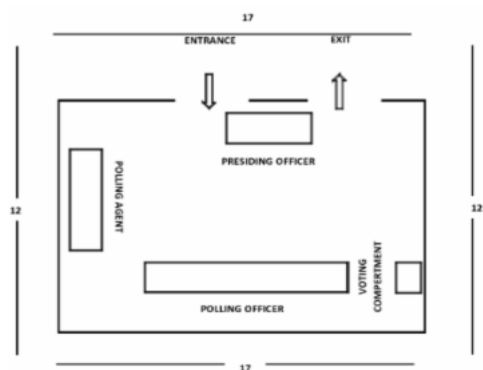

নির্বাচক নিবন্ধন আধিকারিকের স্বাক্ষর

Nazri Naksha

Google Map View

Polling Station Building Front View

Polling Station Front View

Cad View

Key MAP View

1 নাম : সরস্বতী কর পৈড়া স্বামীর নাম: সত্যজিৎ পৈড়া বাড়ির নং : এন0001 বয়স : 28 লিঙ্গ : মহিলা	ZHX1817741 ফটো উপলব্ধ	2 নাম : সোমবারী রাউৎ খিলারী স্বামীর নাম: শক্তিপদ খিলারী বাড়ির নং : এন0039 বয়স : 27 লিঙ্গ : মহিলা	ZHX2128262 ফটো উপলব্ধ	3 নাম : সাগর খিলারী পিতার নাম: দেবেন খিলারী বাড়ির নং : এন0031 বয়স : 22 লিঙ্গ : পুরুষ	ZHX2249704 ফটো উপলব্ধ
4 নাম : অনুপ খিলারী পিতার নাম: লালমোহন খিলারী বাড়ির নং : এন0065 বয়স : 23 লিঙ্গ : পুরুষ	ZHX2249639 ফটো উপলব্ধ	5 নাম : কার্তিক খিলারী পিতার নাম: কানাই খিলারী বাড়ির নং : এন0050 বয়স : 23 লিঙ্গ : পুরুষ	ZHX2249647 ফটো উপলব্ধ	6 নাম : রবীন্দ্রনাথ খিলারী পিতার নাম: জগন্নাথ খিলারী বাড়ির নং : n0099 বয়স : 54 লিঙ্গ : পুরুষ	ZHX2239697 ফটো উপলব্ধ
7 নাম : সরস্বতী খিলারী স্বামীর নাম: জয়দেব খিলারী বাড়ির নং : এন0036 বয়স : 23 লিঙ্গ : মহিলা	ZHX2193654 ফটো উপলব্ধ	8 নাম : জননী খিলারী স্বামীর নাম: ঝাড়েপ্তর খিলারী বাড়ির নং : এন0064 বয়স : 24 লিঙ্গ : মহিলা	ZHX2194413 ফটো উপলব্ধ	9 নাম : ঝাড়েপ্তর খিলারী পিতার নাম: অজিত খিলারী বাড়ির নং : এন0040 বয়স : 25 লিঙ্গ : পুরুষ	ZHX2196632 ফটো উপলব্ধ
10 নাম : শেফালী খিলারী পিতার নাম: অজিত খিলারী বাড়ির নং : এন0082 বয়স : 25 লিঙ্গ : মহিলা	ZHX2196715 ফটো উপলব্ধ	11 নাম : রাতুল খিলারী পিতার নাম: সুরু খিলারী বাড়ির নং : এন0063 বয়স : 23 লিঙ্গ : পুরুষ	ZHX2194033 ফটো উপলব্ধ	12 নাম : বাসন্তী খিলারী পিতার নাম: অজিত খিলারী বাড়ির নং : এন0082 বয়স : 27 লিঙ্গ : মহিলা	ZHX2194082 ফটো উপলব্ধ
13 নাম : দিপালি খিলারী পিতার নাম: পঞ্চানন খিলারী বাড়ির নং : এন0063 বয়স : 23 লিঙ্গ : মহিলা	ZHX2206548 ফটো উপলব্ধ	14 নাম : শ্যামাচরন খিলারী পিতার নাম: লহোদর খিলারী বাড়ির নং : n0058 বয়স : 62 লিঙ্গ : পুরুষ	ZHX2240646 ফটো উপলব্ধ	15 নাম : রেণুকা খিলারী স্বামীর নাম: রবীন্দ্রনাথ খিলারী বাড়ির নং : n0099 বয়স : 50 লিঙ্গ : মহিলা	DPP1906049 ফটো উপলব্ধ
16 নাম : রসনা খিলারী পিতার নাম: নিরঞ্জন খিলারী বাড়ির নং : n 0061 বয়স : 29 লিঙ্গ : মহিলা	ZHX1862135 ফটো উপলব্ধ	17 নাম : কবিতা খিলারী স্বামীর নাম: মহাদেব খিলারী বাড়ির নং : n0117 বয়স : 29 লিঙ্গ : মহিলা	ZHX1817527 ফটো উপলব্ধ	18 নাম : জিতেন খিলারী পিতার নাম: প্রীয়নাথ খিলারী বাড়ির নং : N0044 বয়স : 28 লিঙ্গ : পুরুষ	ZHX1817550 ফটো উপলব্ধ
19 নাম : উত্তম খিলারী পিতার নাম: নিবারন খিলারী বাড়ির নং : n0059 বয়স : 32 লিঙ্গ : পুরুষ	ZHX1817592 ফটো উপলব্ধ	20 নাম : পিঙ্কি খিলারী স্বামীর নাম: নারান খিলারী বাড়ির নং : n0125 বয়স : 28 লিঙ্গ : মহিলা	ZHX1817600 ফটো উপলব্ধ	21 নাম : সিদাম খিলারী পিতার নাম: লালমোহন খিলারী বাড়ির নং : n0162 বয়স : 29 লিঙ্গ : পুরুষ	ZHX1817618 ফটো উপলব্ধ
22 নাম : পরমেশ্বর খিলারী পিতার নাম: রবীন্দ্রনাথ খিলারী বাড়ির নং : ডাক্তারসাহী বয়স : 30 লিঙ্গ : পুরুষ	ZHX1817626 ফটো উপলব্ধ	23 নাম : ঝড়ি সিং পিতার নাম: বিদ সিং বাড়ির নং : n0051 বয়স : 36 লিঙ্গ : পুরুষ	ZHX1210160 ফটো উপলব্ধ	24 নাম : সঞ্জয় খিলারী পিতার নাম: প্রবীর খিলারী বাড়ির নং : n0056 বয়স : 28 লিঙ্গ : পুরুষ	ZHX1817576 ফটো উপলব্ধ
25 নাম : রাধাগোবিন্দ খিলারী পিতার নাম: মদন খিলারী বাড়ির নং : N0069 বয়স : 28 লিঙ্গ : পুরুষ	ZHX1817519 ফটো উপলব্ধ	26 নাম : বিজল খিলারী স্বামীর নাম: শুকুলাল খিলারী বাড়ির নং : n0069 বয়স : 35 লিঙ্গ : মহিলা	ZHX1537323 ফটো উপলব্ধ	27 নাম : প্রিয়া খিলারী স্বামীর নাম: প্রকাশ খিলারী বাড়ির নং : n 0058 বয়স : 29 লিঙ্গ : মহিলা	ZHX1862069 ফটো উপলব্ধ
28 নাম : লক্ষী খিলারী পিতার নাম: নিবারন খিলারী বাড়ির নং : n 0059 বয়স : 28 লিঙ্গ : মহিলা	ZHX1862119 ফটো উপলব্ধ	29 নাম : জয়দেব খিলারী পিতার নাম: বীরেন খিলারী বাড়ির নং : এন0036 বয়স : 26 লিঙ্গ : পুরুষ	ZHX1956580 ফটো উপলব্ধ	30 নাম : সোমনাথ খিলারী পিতার নাম: সুরু খিলারী বাড়ির নং : এন0063 বয়স : 26 লিঙ্গ : পুরুষ	ZHX1956598 ফটো উপলব্ধ