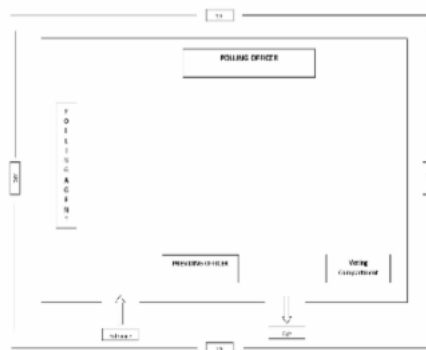

নির্বাচক নিবন্ধন আধিকারিকের স্বাক্ষর

Nazri Naksha

Google Map View

Polling Station Building Front View

Polling Station Front View

Cad View

Key MAP View

1 নাম : এজাজুল সেক পিতার নাম: কাশিমুদ্দিন সেক বাড়ির নং : n0005 বয়স : 54 লিঙ্গ : পুরুষ	ZHX1435288 ফটো উপলব্ধ	2 নাম : সাদেকা বিবি স্বামীর নাম: সেক এজাজুল বিবি বাড়ির নং : n0005 বয়স : 38 লিঙ্গ : মহিলা	ZHX1365733 ফটো উপলব্ধ	3 নাম : সেখ মনতাজ পিতার নাম: সেখ খেতরা বাড়ির নং : n0183 বয়স : 53 লিঙ্গ : পুরুষ	ZHX1142421 ফটো উপলব্ধ
4 নাম : সেক জোয়াদ আলি পিতার নাম: সেক বদিরুদ্দিন বাড়ির নং : n0032 বয়স : 71 লিঙ্গ : পুরুষ	ZHX1999523 ফটো উপলব্ধ	5 নাম : ওয়াজেদ আলি সেক পিতার নাম: সেক জোয়াদ আলি বাড়ির নং : n0032 বয়স : 49 লিঙ্গ : পুরুষ	DPP1309129 ফটো উপলব্ধ	6 নাম : সিকান্দার আলি পিতার নাম: মহম্মাদ হাদিশ বাড়ির নং : n0039 বয়স : 46 লিঙ্গ : পুরুষ	ZHX1696491 ফটো উপলব্ধ
7 নাম : সেক ফিরোজ পিতার নাম: সেক কওশর আলি বাড়ির নং : n0029 বয়স : 29 লিঙ্গ : পুরুষ	ZHX1696285 ফটো উপলব্ধ	8 নাম : পুতুল বিবি স্বামীর নাম: সেক সাজেদ আলি বাড়ির নং : n0032 বয়স : 34 লিঙ্গ : মহিলা	ZHX1696608 ফটো উপলব্ধ	9 নাম : শানা বিবি স্বামীর নাম: সেক সেলিম বাড়ির নং : n0174 বয়স : 29 লিঙ্গ : মহিলা	ZHX1696624 ফটো উপলব্ধ
10 নাম : সলমা বিবি স্বামীর নাম: সেক ইনসান বাড়ির নং : nং183 বয়স : 30 লিঙ্গ : মহিলা	ZHX2028546 ফটো উপলব্ধ	11 নাম : সেক ইনসান পিতার নাম: সেক মনতাজ বাড়ির নং : 0183 বয়স : 26 লিঙ্গ : পুরুষ	ZHX2029031 ফটো উপলব্ধ	12 নাম : সেক সেলিম পিতার নাম: সেক হাবিব বাড়ির নং : n0174 বয়স : 38 লিঙ্গ : পুরুষ	DPP2160406 ফটো উপলব্ধ
13 নাম : সেক আনোয়ার হোসেন পিতার নাম: সেক দিদার হোসেন বাড়ির নং : n0043 বয়স : 59 লিঙ্গ : পুরুষ	ZHX2003564 ফটো উপলব্ধ	14 নাম : আঙ্গুরী খাতুন পিতার নাম: সেক সাহাদৎ বাড়ির নং : এন0043 বয়স : 24 লিঙ্গ : মহিলা	ZHX2192334 ফটো উপলব্ধ	15 নাম : রুকসানা খাতুন পিতার নাম: সেক আনোয়ার হোসেন বাড়ির নং : এন0043 বয়স : 23 লিঙ্গ : মহিলা	ZHX2194512 ফটো উপলব্ধ
16 নাম : নাসরিন খাতুন স্বামীর নাম: সেক জাকির হোসেন বাড়ির নং : 10 বয়স : 24 লিঙ্গ : মহিলা	ZHX2292563 ফটো উপলব্ধ	17 নাম : আসেমাবিবি সেক স্বামীর নাম: সাহাদৎ সেক বাড়ির নং : n0043 বয়স : 57 লিঙ্গ : মহিলা	WB/33/230/102315 ফটো উপলব্ধ	18 নাম : সেক সাকির পিতার নাম: সেক শাহাদৎ বাড়ির নং : n0043 বয়স : 35 লিঙ্গ : পুরুষ	ZHX1308386 ফটো উপলব্ধ
19 নাম : সেক জাকির হোসেন পিতার নাম: সেক আনোয়ার হোসেন বাড়ির নং : n0043 বয়স : 32 লিঙ্গ : পুরুষ	ZHX1435379 ফটো উপলব্ধ	20 নাম : সেক সাজেদ আলি পিতার নাম: সেক জোয়াদ আলি বাড়ির নং : n0032 বয়স : 44 লিঙ্গ : পুরুষ	DPP1270057 ফটো উপলব্ধ	21 নাম : সেক কওশর আলি পিতার নাম: সেক আবদুল ওহাব বাড়ির নং : n0029 বয়স : 57 লিঙ্গ : পুরুষ	DPP1269190 ফটো উপলব্ধ
22 নাম : রেহেলা বিবি স্বামীর নাম: সেক কওশর আলি বাড়ির নং : n0029 বয়স : 47 লিঙ্গ : মহিলা	DPP1269182 ফটো উপলব্ধ	23 নাম : রেহেলা বিবি স্বামীর নাম: সিকান্দার আলি বাড়ির নং : n0039 বয়স : 32 লিঙ্গ : মহিলা	ZHX1537554 ফটো উপলব্ধ	S2 24 নাম : সাহেলা বিবি পিতার নাম: আনসার বেগ বাড়ির নং : n0039 বয়স : 30 লিঙ্গ : মহিলা	ZHX1537505 ফটো উপলব্ধ
25 নাম : সেক সাবির হোসেন পিতার নাম: সেক আনোয়ার হোসেন বাড়ির নং : 02 বয়স : 28 লিঙ্গ : পুরুষ	ZHX2019446 ফটো উপলব্ধ	26 নাম : মিনারা বিবি স্বামীর নাম: সৈয়দ রহমান আলি বাড়ির নং : 25 বয়স : 28 লিঙ্গ : মহিলা	ASQ2226363 ফটো উপলব্ধ	27 নাম : হালিমা বিবি স্বামীর নাম: সেক জোয়াদ আলি বাড়ির নং : n0032 বয়স : 59 লিঙ্গ : মহিলা	ZHX2019941 ফটো উপলব্ধ
28 নাম : অনু পারবীন বিবি স্বামীর নাম: সেক ফিরোজ বাড়ির নং : n0029 বয়স : 27 লিঙ্গ : মহিলা	ZHX2028421 ফটো উপলব্ধ	29 নাম : ফরিদা বিবি স্বামীর নাম: সৈয়দ আলতাব আলি বাড়ির নং : n0043 বয়স : 31 লিঙ্গ : মহিলা	ZHX1537455 ফটো উপলব্ধ	30 নাম : আফসানা খাতুন স্বামীর নাম: সেক সাকির বাড়ির নং : এন0043 বয়স : 27 লিঙ্গ : মহিলা	XWQ2114478 ফটো উপলব্ধ