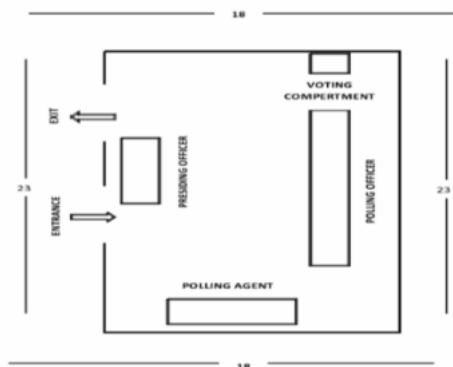

নির্বাচক নিবন্ধন আধিকারিকের স্বাক্ষর

Nazri Naksha

Google Map View

Polling Station Building Front View

Polling Station Front View

Cad View

Key MAP View

1 নাম : সঞ্জীব কুমার সিং পিতার নাম: আমির কুমার সিং বাড়ির নং : এন0124 বয়স : 25 লিঙ্গ : পুরুষ	ZHX2108579 ফটো উপলব্ধ	2 নাম : শান্তি কিস্কু স্বামীর নাম: বুধিয়া কিস্কু বাড়ির নং : n0002 বয়স : 67 লিঙ্গ : মহিলা	WB/33/230/108411 ফটো উপলব্ধ	3 নাম : সোহাগী কিস্কু স্বামীর নাম: কর কিস্কু বাড়ির নং : n0001 বয়স : 44 লিঙ্গ : মহিলা	DPP1908524 ফটো উপলব্ধ
4 নাম : চম্পা কিস্কু স্বামীর নাম: কংকা কিস্কু বাড়ির নং : n0001 বয়স : 67 লিঙ্গ : মহিলা	WB/33/230/108409 ফটো উপলব্ধ	5 নাম : মালতী কিস্কু স্বামীর নাম: চিন্তা কিস্কু বাড়ির নং : n0004 বয়স : 66 লিঙ্গ : মহিলা	WB/33/230/108082 ফটো উপলব্ধ	6 নাম : মৌমিতা কিস্কু স্বামীর নাম: পূর্ণ কিস্কু বাড়ির নং : n0003 বয়স : 31 লিঙ্গ : মহিলা	ZHX1537679 ফটো উপলব্ধ
7 নাম : পূর্ণ কিস্কু পিতার নাম: ত্রিলোচন কিস্কু বাড়ির নং : n0003 বয়স : 37 লিঙ্গ : পুরুষ	ZHX0160374 ফটো উপলব্ধ	8 নাম : সিনগ কিস্কু স্বামীর নাম: ত্রিলোচন কিস্কু বাড়ির নং : n0003 বয়স : 57 লিঙ্গ : মহিলা	WB/33/230/108075 ফটো উপলব্ধ	9 নাম : ত্রিলোচন কিস্কু পিতার নাম: পূর্ণ কিস্কু বাড়ির নং : n0003 বয়স : 67 লিঙ্গ : পুরুষ	WB/33/230/108233 ফটো উপলব্ধ
10 নাম : জনক কিস্কু পিতার নাম: বুধিয়া কিস্কু বাড়ির নং : n0002 বয়স : 54 লিঙ্গ : পুরুষ	WB/33/230/108389 ফটো উপলব্ধ	11 নাম : রাণী কিস্কু পিতার নাম: বুধিয়া কিস্কু বাড়ির নং : n0002 বয়স : 58 লিঙ্গ : মহিলা	WB/33/230/108074 ফটো উপলব্ধ	12 নাম : র.ঞ্জিত টুডু পিতার নাম: খেলারাম টুডু বাড়ির নং : এন0088 বয়স : 26 লিঙ্গ : পুরুষ	ZHX1933522 ফটো উপলব্ধ
13 নাম : বিশ্বনাথ টুডু পিতার নাম: চাঁদরায় টুডু বাড়ির নং : এন0089 বয়স : 26 লিঙ্গ : পুরুষ	ZHX1956978 ফটো উপলব্ধ	14 নাম : প্রত্যাষ বাদলী পিতার নাম: বিনোদ বাদলী বাড়ির নং : n0005 বয়স : 41 লিঙ্গ : পুরুষ	DPP1908532 ফটো উপলব্ধ	15 নাম : বিকাশ চন্দ্র বাদলী পিতার নাম: নন্দ বাদলী বাড়ির নং : n0011 বয়স : 43 লিঙ্গ : পুরুষ	DPP1908540 ফটো উপলব্ধ
16 নাম : ফুলমনি বাদলী স্বামীর নাম: রবীন্দ্র বাদলী বাড়ির নং : n0011 বয়স : 57 লিঙ্গ : মহিলা	WB/33/230/108381 ফটো উপলব্ধ	17 নাম : রবীন্দ্র বাদলী পিতার নাম: নন্দলাল বাদলী বাড়ির নং : n0011 বয়স : 62 লিঙ্গ : পুরুষ	ZHX2358646 ফটো উপলব্ধ	18 নাম : চুন্যরাম বাদলী পিতার নাম: গুলু বাদলী বাড়ির নং : n0006 বয়স : 54 লিঙ্গ : পুরুষ	WB/33/230/108460 ফটো উপলব্ধ
19 নাম : মুচিরাম বাদলী পিতার নাম: গুলু বাদলী বাড়ির নং : n0006 বয়স : 56 লিঙ্গ : পুরুষ	DPP1307958 ফটো উপলব্ধ	20 নাম : ইন্দ্রেশ্বর বাদলী পিতার নাম: বিনোদ বাদলী বাড়ির নং : n0005 বয়স : 31 লিঙ্গ : পুরুষ	ZHX1537570 ফটো উপলব্ধ	21 নাম : সাগুন বাদলী পিতার নাম: ঠাকুর বাদলী বাড়ির নং : n0007 বয়স : 30 লিঙ্গ : পুরুষ	ZHX1696681 ফটো উপলব্ধ
22 নাম : নোহা বাস্কে স্বামীর নাম: ধীরেন্দ্রনাথ বাস্কে বাড়ির নং : n0046 বয়স : 62 লিঙ্গ : মহিলা	DPP2160612 ফটো উপলব্ধ	23 নাম : মিতুন বেস্শা স্বামীর নাম: পার্বতী বেস্শা বাড়ির নং : এন0132 বয়স : 27 লিঙ্গ : পুরুষ	ZHX2108819 ফটো উপলব্ধ	24 নাম : জবা মুরমু স্বামীর নাম: নরেন মুরমু বাড়ির নং : n0186 বয়স : 39 লিঙ্গ : মহিলা	ZHX1380278 ফটো উপলব্ধ
25 নাম : ফণ্ড মুরমু পিতার নাম: রাম মুরমু বাড়ির নং : এন0065 বয়স : 30 লিঙ্গ : পুরুষ	ZHX2206837 ফটো উপলব্ধ	26 নাম : প্রিয়নাথ মুরমু পিতার নাম: দুর্গাচরণ মুরমু বাড়ির নং : n 0014 বয়স : 27 লিঙ্গ : পুরুষ	ZHX1883909 ফটো উপলব্ধ	27 নাম : পুষ্পলতা মুরমু(হেমরম) স্বামীর নাম: অর্জুন হেমরম বাড়ির নং : N 0012 বয়স : 28 লিঙ্গ : মহিলা	ZHX1925353 ফটো উপলব্ধ
28 নাম : সুন্দরী মুরমু স্বামীর নাম: বিজয় মুরমু বাড়ির নং : n 0037 বয়স : 28 লিঙ্গ : মহিলা	ZHX1883891 ফটো উপলব্ধ	29 নাম : কাজল মুরমু পিতার নাম: লেপ মুরমু বাড়ির নং : n0042 বয়স : 40 লিঙ্গ : মহিলা	DPP1658822 ফটো উপলব্ধ	30 নাম : মালবিকা মুরমু স্বামীর নাম: দুর্গাচরণ মুরমু বাড়ির নং : n0014 বয়স : 47 লিঙ্গ : মহিলা	DPP1310655 ফটো উপলব্ধ