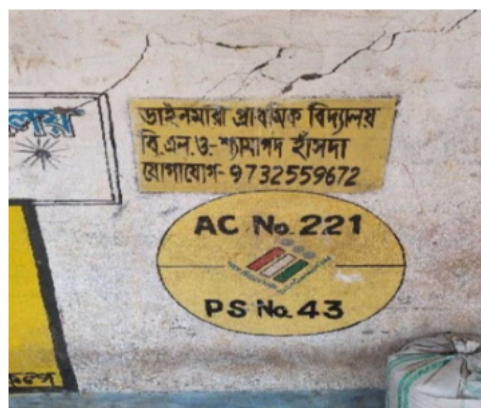

নির্বাচক নিবন্ধন আধিকারিকের স্বাক্ষর

Nazri Naksha

Google Map View

Polling Station Building Front View

Polling Station Front View

Cad View

Key MAP View

1 নাম : সঞ্জীব কুমার সিং পিতার নাম: আমির কুমার সিং বাড়ির নং : এন0124 বয়স : 25 লিঙ্গ : পুরুষ	ZHX2108579 ফটো উপলব্ধ	2 নাম : শান্তি কিস্কু স্বামীর নাম: বুধিয়া কিস্কু বাড়ির নং : n0002 বয়স : 67 লিঙ্গ : মহিলা	WB/33/230/108411 ফটো উপলব্ধ	3 নাম : সোহাগী কিস্কু স্বামীর নাম: কর কিস্কু বাড়ির নং : n0001 বয়স : 44 লিঙ্গ : মহিলা	DPP1908524 ফটো উপলব্ধ
4 নাম : চম্পা কিস্কু স্বামীর নাম: কংকা কিস্কু বাড়ির নং : n0001 বয়স : 67 লিঙ্গ : মহিলা	WB/33/230/108409 ফটো উপলব্ধ	5 নাম : মালতী কিস্কু স্বামীর নাম: চিন্তা কিস্কু বাড়ির নং : n0004 বয়স : 66 লিঙ্গ : মহিলা	WB/33/230/108082 ফটো উপলব্ধ	6 নাম : মৌমিতা কিস্কু স্বামীর নাম: পূর্ণ কিস্কু বাড়ির নং : n0003 বয়স : 31 লিঙ্গ : মহিলা	ZHX1537679 ফটো উপলব্ধ
7 নাম : পূর্ণ কিস্কু পিতার নাম: ত্রিলোচন কিস্কু বাড়ির নং : n0003 বয়স : 37 লিঙ্গ : পুরুষ	ZHX0160374 ফটো উপলব্ধ	8 নাম : সিনগ কিস্কু স্বামীর নাম: ত্রিলোচন কিস্কু বাড়ির নং : n0003 বয়স : 57 লিঙ্গ : মহিলা	WB/33/230/108075 ফটো উপলব্ধ	9 নাম : ত্রিলোচন কিস্কু পিতার নাম: পূর্ণ কিস্কু বাড়ির নং : n0003 বয়স : 67 লিঙ্গ : পুরুষ	WB/33/230/108233 ফটো উপলব্ধ
10 নাম : জনক কিস্কু পিতার নাম: বুধিয়া কিস্কু বাড়ির নং : n0002 বয়স : 54 লিঙ্গ : পুরুষ	WB/33/230/108389 ফটো উপলব্ধ	11 নাম : রাণী কিস্কু পিতার নাম: বুধিয়া কিস্কু বাড়ির নং : n0002 বয়স : 58 লিঙ্গ : মহিলা	WB/33/230/108074 ফটো উপলব্ধ	12 নাম : র.ঞ্জিত টুডু পিতার নাম: খেলারাম টুডু বাড়ির নং : এন0088 বয়স : 26 লিঙ্গ : পুরুষ	ZHX1933522 ফটো উপলব্ধ
13 নাম : বিশ্বনাথ টুডু পিতার নাম: চাঁদরায় টুডু বাড়ির নং : এন0089 বয়স : 26 লিঙ্গ : পুরুষ	ZHX1956978 ফটো উপলব্ধ	14 নাম : প্রত্যাষ বাদলী পিতার নাম: বিনোদ বাদলী বাড়ির নং : n0005 বয়স : 41 লিঙ্গ : পুরুষ	DPP1908532 ফটো উপলব্ধ	15 নাম : বিকাশ চন্দ্র বাদলী পিতার নাম: নন্দ বাদলী বাড়ির নং : n0011 বয়স : 43 লিঙ্গ : পুরুষ	DPP1908540 ফটো উপলব্ধ
16 নাম : ফুলমনি বাদলী স্বামীর নাম: রবীন্দ্র বাদলী বাড়ির নং : n0011 বয়স : 57 লিঙ্গ : মহিলা	WB/33/230/108381 ফটো উপলব্ধ	17 নাম : রবীন্দ্র বাদলী পিতার নাম: নন্দলাল বাদলী বাড়ির নং : n0011 বয়স : 62 লিঙ্গ : পুরুষ	ZHX2358646 ফটো উপলব্ধ	18 নাম : চুন্যরাম বাদলী পিতার নাম: গুলু বাদলী বাড়ির নং : n0006 বয়স : 54 লিঙ্গ : পুরুষ	WB/33/230/108460 ফটো উপলব্ধ
19 নাম : মুচিরাম বাদলী পিতার নাম: গুলু বাদলী বাড়ির নং : n0006 বয়স : 56 লিঙ্গ : পুরুষ	DPP1307958 ফটো উপলব্ধ	20 নাম : ইন্দ্রেশ্বর বাদলী পিতার নাম: বিনোদ বাদলী বাড়ির নং : n0005 বয়স : 31 লিঙ্গ : পুরুষ	ZHX1537570 ফটো উপলব্ধ	21 নাম : সাগুন বাদলী পিতার নাম: ঠাকুর বাদলী বাড়ির নং : n0007 বয়স : 30 লিঙ্গ : পুরুষ	ZHX1696681 ফটো উপলব্ধ
22 নাম : নোহা বাস্কে স্বামীর নাম: ধীরেন্দ্রনাথ বাস্কে বাড়ির নং : n0046 বয়স : 62 লিঙ্গ : মহিলা	DPP2160612 ফটো উপলব্ধ	23 নাম : মিতুন বেস্শা স্বামীর নাম: পার্বতী বেস্শা বাড়ির নং : এন0132 বয়স : 27 লিঙ্গ : পুরুষ	ZHX2108819 ফটো উপলব্ধ	24 নাম : জবা মুরমু স্বামীর নাম: নরেন মুরমু বাড়ির নং : n0186 বয়স : 39 লিঙ্গ : মহিলা	ZHX1380278 ফটো উপলব্ধ
25 নাম : ফণ্ড মুরমু পিতার নাম: রাম মুরমু বাড়ির নং : এন0065 বয়স : 30 লিঙ্গ : পুরুষ	ZHX2206837 ফটো উপলব্ধ	26 নাম : প্রিয়নাথ মুরমু পিতার নাম: দুর্গাচরণ মুরমু বাড়ির নং : n 0014 বয়স : 27 লিঙ্গ : পুরুষ	ZHX1883909 ফটো উপলব্ধ	27 নাম : পুষ্পলতা মুরমু(হেমরম) স্বামীর নাম: অর্জুন হেমরম বাড়ির নং : N 0012 বয়স : 28 লিঙ্গ : মহিলা	ZHX1925353 ফটো উপলব্ধ
28 নাম : সুন্দরী মুরমু স্বামীর নাম: বিজয় মুরমু বাড়ির নং : n 0037 বয়স : 28 লিঙ্গ : মহিলা	ZHX1883891 ফটো উপলব্ধ	29 নাম : কাজল মুরমু পিতার নাম: লেপ মুরমু বাড়ির নং : n0042 বয়স : 40 লিঙ্গ : মহিলা	DPP1658822 ফটো উপলব্ধ	30 নাম : মালবিকা মুরমু স্বামীর নাম: দুর্গাচরণ মুরমু বাড়ির নং : n0014 বয়স : 47 লিঙ্গ : মহিলা	DPP1310655 ফটো উপলব্ধ