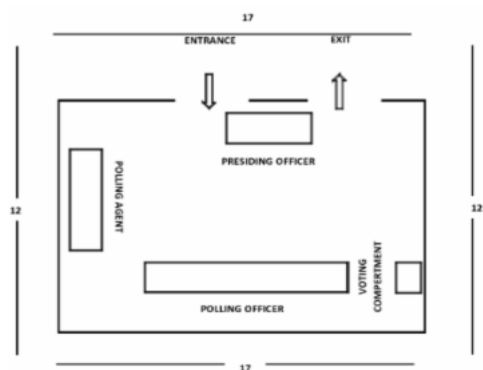

নির্বাচক নিবন্ধন আধিকারিকের স্বাক্ষর

Nazri Naksha

Google Map View

Polling Station Building Front View

Polling Station Front View

Cad View

Key MAP View

1 নাম : ইন্দ্রজিৎ কিস্কু মায়ের নাম: পনমনী কিস্কু বাড়ির নং : নং049 বয়স : 25 লিঙ্গ : পুরুষ	ZHX2029957 ফটো উপলব্ধ	2 নাম : কার্তিক কিস্কু পিতার নাম: নিমাই কিস্কু বাড়ির নং : নং076 বয়স : 26 লিঙ্গ : পুরুষ	ZHX2030062 ফটো উপলব্ধ	3 নাম : পূজা কিস্কু পিতার নাম: নিমাই কিস্কু বাড়ির নং : নং076 বয়স : 25 লিঙ্গ : মহিলা	ZHX2029866 ফটো উপলব্ধ
4 নাম : রাজেশ কিস্কু পিতার নাম: বাবুলাল কিস্কু বাড়ির নং : N0089 বয়স : 28 লিঙ্গ : পুরুষ	ZHX1817956 ফটো উপলব্ধ	5 নাম : পার্থ সারথী খামরী পিতার নাম: নলিনী কান্ত খামরী বাড়ির নং : n0003 বয়স : 27 লিঙ্গ : পুরুষ	ZHX1933571 ফটো উপলব্ধ	6 নাম : সুদাম চন্দ্র খামরী পিতার নাম: নলিনী কান্ত খামরী বাড়ির নং : এন0003 বয়স : 24 লিঙ্গ : পুরুষ	ZHX2107902 ফটো উপলব্ধ
7 নাম : মুকু খামরী স্বামীর নাম: জয়দেব খামরী বাড়ির নং : n0002 বয়স : 35 লিঙ্গ : মহিলা	ZHX1436245 ফটো উপলব্ধ	8 নাম : বিষ্ণুপদ খামরী পিতার নাম: শীতল খামরী বাড়ির নং : n 0005 বয়স : 27 লিঙ্গ : পুরুষ	ZHX1884097 ফটো উপলব্ধ	9 নাম : গৌতম খামরী পিতার নাম: গণেশ খামরী বাড়ির নং : n0003 বয়স : 29 লিঙ্গ : পুরুষ	ZHX1697010 ফটো উপলব্ধ
10 নাম : বিকাশ খামরী পিতার নাম: অক্ষয় খামরী বাড়ির নং : n0007 বয়স : 28 লিঙ্গ : পুরুষ	ZHX1818269 ফটো উপলব্ধ	11 নাম : কাকলি খামরী স্বামীর নাম: পিন্টু খামরী বাড়ির নং : n0008 বয়স : 29 লিঙ্গ : মহিলা	ZHX1697051 ফটো উপলব্ধ	12 নাম : রবীন্দ্রনাথ খামরী পিতার নাম: রামচন্দ্র খামরী বাড়ির নং : n0003 বয়স : 69 লিঙ্গ : পুরুষ	WB/33/230/132001 ফটো উপলব্ধ
13 নাম : রানা খামরী পিতার নাম: পূর্ণ চন্দ্র খামরী বাড়ির নং : N0007 বয়স : 28 লিঙ্গ : পুরুষ	ZHX1818004 ফটো উপলব্ধ	14 নাম : গয়ারানী খামরী স্বামীর নাম: অরবিন্দ খামরী বাড়ির নং : n0024 বয়স : 45 লিঙ্গ : মহিলা	DPP1917020 ফটো উপলব্ধ	15 নাম : সাবিত্রী খামরী স্বামীর নাম: খোকন খামরী বাড়ির নং : n0023 বয়স : 45 লিঙ্গ : মহিলা	DPP1917038 ফটো উপলব্ধ
16 নাম : মিঠুন খামরী পিতার নাম: পূর্ণ খামরী বাড়ির নং : n0022 বয়স : 35 লিঙ্গ : পুরুষ	ZHX1365972 ফটো উপলব্ধ	17 নাম : সনকা খামরী স্বামীর নাম: সনাতন খামরী বাড়ির নং : n0022 বয়স : 40 লিঙ্গ : মহিলা	ZHX1436153 ফটো উপলব্ধ	18 নাম : সনাতন খামরী পিতার নাম: পূর্ণ খামরী বাড়ির নং : n0022 বয়স : 59 লিঙ্গ : পুরুষ	DPP1670405 ফটো উপলব্ধ
19 নাম : ময়না খামরী স্বামীর নাম: অরুণ খামরী বাড়ির নং : n0022 বয়স : 34 লিঙ্গ : মহিলা	ZHX1436161 ফটো উপলব্ধ	20 নাম : অরুণ খামরী পিতার নাম: পূর্ণ খামরী বাড়ির নং : n0022 বয়স : 50 লিঙ্গ : পুরুষ	DPP1917046 ফটো উপলব্ধ	21 নাম : প্রদীপ খামরী পিতার নাম: পূর্ণ খামরী বাড়ির নং : n0022 বয়স : 50 লিঙ্গ : পুরুষ	DPP1670397 ফটো উপলব্ধ
22 নাম : বাসন্তী খামরী স্বামীর নাম: পূর্ণ খামরী বাড়ির নং : n0022 বয়স : 66 লিঙ্গ : মহিলা	WB/33/230/132278 ফটো উপলব্ধ	23 নাম : পিন্টু খামরী পিতার নাম: প্রভাস খামরী বাড়ির নং : n0008 বয়স : 38 লিঙ্গ : পুরুষ	ZHX1436252 ফটো উপলব্ধ	24 নাম : গিরিবালা খামরী স্বামীর নাম: প্রভাস খামরী বাড়ির নং : n0008 বয়স : 53 লিঙ্গ : মহিলা	WB/33/230/132338 ফটো উপলব্ধ
25 নাম : প্রভাস খামরী পিতার নাম: বলাই খামরী বাড়ির নং : n0008 বয়স : 58 লিঙ্গ : পুরুষ	WB/33/230/132799 ফটো উপলব্ধ	26 নাম : বনলতা খামরী স্বামীর নাম: পূর্ণ খামরী বাড়ির নং : n0007 বয়স : 48 লিঙ্গ : মহিলা	DPP1917012 ফটো উপলব্ধ	27 নাম : পুষ্প খামরী স্বামীর নাম: দুঃখ খামরী বাড়ির নং : n0007 বয়স : 49 লিঙ্গ : মহিলা	DPP1917004 ফটো উপলব্ধ
28 নাম : উষা খামরী স্বামীর নাম: অক্ষয় খামরী বাড়ির নং : n0007 বয়স : 51 লিঙ্গ : মহিলা	WB/33/230/132461 ফটো উপলব্ধ	29 নাম : অক্ষয় খামরী পিতার নাম: হাড়িরাম খামরী বাড়ির নং : n0007 বয়স : 62 লিঙ্গ : পুরুষ	WB/33/230/132498 ফটো উপলব্ধ	30 নাম : সবিতা খামরী স্বামীর নাম: বাসুদেব খামরী বাড়ির নং : n0007 বয়স : 47 লিঙ্গ : মহিলা	DPP1916998 ফটো উপলব্ধ