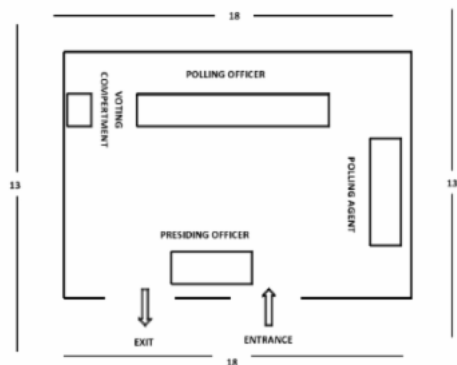

নির্বাচক নিবন্ধন আধিকারিকের স্বাক্ষর

Nazri Naksha

Google Map View

Polling Station Building Front View

Polling Station Front View

Cad View

Key MAP View

1 নাম : ফুলমণী মান্ডি পিতার নাম: শুকলাল মান্ডি বাড়ির নং : n0008 বয়স : 25 লিঙ্গ : মহিলা	ZHX2030963 ফটো উপলব্ধ	2 নাম : সনাতন মান্ডি পিতার নাম: শুকলাল মান্ডি বাড়ির নং : n0008 বয়স : 28 লিঙ্গ : পুরুষ	ZHX1818384 ফটো উপলব্ধ	3 নাম : শিবুলাল মান্ডি পিতার নাম: শুকলাল মান্ডি বাড়ির নং : n0008 বয়স : 32 লিঙ্গ : পুরুষ	ZHX1436716 ফটো উপলব্ধ
4 নাম : পার্বতী মাণ্ডি স্বামীর নাম: শুকলাল মাণ্ডি বাড়ির নং : n0008 বয়স : 52 লিঙ্গ : মহিলা	WB/33/230/132122 ফটো উপলব্ধ	5 নাম : রাম টুডু মায়ের নাম: সুকবালী টুডু বাড়ির নং : n0009 বয়স : 43 লিঙ্গ : পুরুষ	DPP2077014 ফটো উপলব্ধ	6 নাম : শুকলাল মাণ্ডি পিতার নাম: পাণ্ডু মাণ্ডি বাড়ির নং : n0008 বয়স : 56 লিঙ্গ : পুরুষ	WB/33/230/132157 ফটো উপলব্ধ
7 নাম : পারতী টুডু স্বামীর নাম: শিবু টুডু বাড়ির নং : এন০০০১ বয়স : 59 লিঙ্গ : মহিলা	ZHX1957380 ফটো উপলব্ধ	8 নাম : গনেশ রায় পিতার নাম: রতন রায় বাড়ির নং : এন001 বয়স : 23 লিঙ্গ : পুরুষ	ZHX2246213 ফটো উপলব্ধ	9 নাম : কল্পনা নাউড়িয়া স্বামীর নাম: তপন নাউড়িয়া বাড়ির নং : n0001 বয়স : 57 লিঙ্গ : মহিলা	WB/33/230/132260 ফটো উপলব্ধ
10 নাম : বিমলা নাউড়িয়া পিতার নাম: সতীশ নাউড়িয়া বাড়ির নং : n0001 বয়স : 69 লিঙ্গ : মহিলা	WB/33/230/132261 ফটো উপলব্ধ	11 নাম : তপন নাউড়িয়া পিতার নাম: সতীশ নাউড়িয়া বাড়ির নং : n0001 বয়স : 66 লিঙ্গ : পুরুষ	WB/33/230/132550 ফটো উপলব্ধ	12 নাম : সঞ্জয় নাউড়িয়া পিতার নাম: তপন নাউড়িয়া বাড়ির নং : n0001 বয়স : 40 লিঙ্গ : পুরুষ	ZHX1366400 ফটো উপলব্ধ
13 নাম : ময়না নাউড়িয়া স্বামীর নাম: সঞ্জয় নাউড়িয়া বাড়ির নং : n0001 বয়স : 35 লিঙ্গ : মহিলা	ZHX1366459 ফটো উপলব্ধ	14 নাম : রঞ্জিত নাউড়িয়া পিতার নাম: সতীশ নাউড়িয়া বাড়ির নং : n0001 বয়স : 51 লিঙ্গ : পুরুষ	WB/33/230/132410 ফটো উপলব্ধ	15 নাম : ছবি নাউড়িয়া স্বামীর নাম: রঞ্জিত নাউড়িয়া বাড়ির নং : n0001 বয়স : 45 লিঙ্গ : মহিলা	DPP1671361 ফটো উপলব্ধ
16 নাম : বকুল নায়ক স্বামীর নাম: অশোক নায়ক বাড়ির নং : n0029 বয়স : 75 লিঙ্গ : মহিলা	WB/33/230/132781 ফটো উপলব্ধ	17 নাম : সুভাষচন্দ্র নায়ক পিতার নাম: অশোক নায়ক বাড়ির নং : n0029 বয়স : 55 লিঙ্গ : পুরুষ	WB/33/230/132800 ফটো উপলব্ধ	18 নাম : সুকুমার নায়ক পিতার নাম: অশোক নায়ক বাড়ির নং : n0029 বয়স : 52 লিঙ্গ : পুরুষ	DPP1917616 ফটো উপলব্ধ
19 নাম : রুনা নায়ক স্বামীর নাম: সুকুমার নায়ক বাড়ির নং : n0029 বয়স : 50 লিঙ্গ : মহিলা	DPP1917624 ফটো উপলব্ধ	20 নাম : কল্যাণী নায়ক স্বামীর নাম: সুভাষ নায়ক বাড়ির নং : n0029 বয়স : 45 লিঙ্গ : মহিলা	DPP1917632 ফটো উপলব্ধ	21 নাম : ছোট নায়ক পিতার নাম: সুকুমার নায়ক বাড়ির নং : এন0029 বয়স : 22 লিঙ্গ : পুরুষ	ZHX2273282 ফটো উপলব্ধ
Q 22 নাম : তারামনি বাগ স্বামীর নাম: বাপী বাগ বাড়ির নং : বয়স : 38 লিঙ্গ : মহিলা	ZHX1436898 ফটো উপলব্ধ	23 নাম : রবি বাগ পিতার নাম: পচু বাগ বাড়ির নং : n0002 বয়স : 68 লিঙ্গ : পুরুষ	WB/33/230/132465 ফটো উপলব্ধ	24 নাম : আরতি বাগ স্বামীর নাম: রবি বাগ বাড়ির নং : n0002 বয়স : 58 লিঙ্গ : মহিলা	WB/33/230/132363 ফটো উপলব্ধ
25 নাম : বাপী বাগ পিতার নাম: রবি বাগ বাড়ির নং : n0002 বয়স : 44 লিঙ্গ : পুরুষ	ZHX1436880 ফটো উপলব্ধ	26 নাম : কাঁদি বাগ পিতার নাম: পচু বাগ বাড়ির নং : n0002 বয়স : 64 লিঙ্গ : মহিলা	DPP1671403 ফটো উপলব্ধ	27 নাম : পদ্মা রায় স্বামীর নাম: মৃত্যঞ্জয় রায় বাড়ির নং : n0033 বয়স : 57 লিঙ্গ : মহিলা	WB/33/230/132249 ফটো উপলব্ধ
28 নাম : মৃত্যঞ্জয় রায় পিতার নাম: তরনী রায় বাড়ির নং : n0033 বয়স : 65 লিঙ্গ : পুরুষ	ZHX2003978 ফটো উপলব্ধ	29 নাম : ছিব বান্ধে পিতার নাম: মাধব বান্ধে বাড়ির নং : n0028 বয়স : 50 লিঙ্গ : মহিলা	DPP1917657 ফটো উপলব্ধ	30 নাম : মালা বান্ধে স্বামীর নাম: জগা বান্ধে বাড়ির নং : n0028 বয়স : 53 লিঙ্গ : মহিলা	WB/33/230/132390 ফটো উপলব্ধ