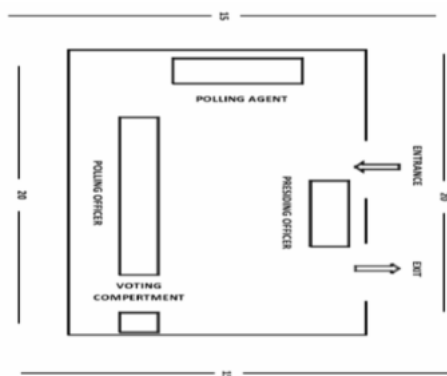

নির্বাচক নিবন্ধন আধিকারিকের স্বাক্ষর

Nazri Naksha

Google Map View

Polling Station Building Front View

Polling Station Front View

Cad View

Key MAP View

1 নাম : গীতা খামরী(সিং) স্বামীর নাম: কেশব সিং বাড়ির নং : এন001 বয়স : 36 লিঙ্গ : মহিলা	ZHX1382068 ফটো উপলব্ধ	2 নাম : সবিতা খামরী স্বামীর নাম: লক্ষু খামরী বাড়ির নং : n0001 বয়স : 30 লিঙ্গ : মহিলা	ZHX1818608 ফটো উপলব্ধ	3 নাম : পঞ্চ খামরী পিতার নাম: ভানু খামরী বাড়ির নং : n 0001 বয়স : 28 লিঙ্গ : পুরুষ	ZHX1862341 ফটো উপলব্ধ
4 নাম : শঙ্করী খামরী স্বামীর নাম: স্বপন খামরী বাড়ির নং : n0002 বয়স : 45 লিঙ্গ : মহিলা	ZHX1437193 ফটো উপলব্ধ	5 নাম : স্বপন খামরী পিতার নাম: মহেশ্বর খামরী বাড়ির নং : n0002 বয়স : 50 লিঙ্গ : মহিলা	WB/33/230/114326 ফটো উপলব্ধ	6 নাম : রেনুবালা খামরী পিতার নাম: মহেশ্বর খামরী বাড়ির নং : n0002 বয়স : 57 লিঙ্গ : মহিলা	WB/33/230/114476 ফটো উপলব্ধ
7 নাম : চন্দনা খামরী স্বামীর নাম: বাবলু খামরী বাড়ির নং : n0001 বয়স : 43 লিঙ্গ : মহিলা	DPP1846237 ফটো উপলব্ধ	8 নাম : বাবলু খামরী পিতার নাম: নন্দলাল খামরী বাড়ির নং : n0001 বয়স : 47 লিঙ্গ : পুরুষ	DPP1846229 ফটো উপলব্ধ	9 নাম : হাঁসি খামরী স্বামীর নাম: ভানু খামরী বাড়ির নং : n0001 বয়স : 44 লিঙ্গ : মহিলা	DPP1661339 ফটো উপলব্ধ
10 নাম : ভানু খামরী পিতার নাম: নন্দলাল খামরী বাড়ির নং : n0001 বয়স : 51 লিঙ্গ : পুরুষ	WB/33/230/114674 ফটো উপলব্ধ	11 নাম : লক্ষু খামরী পিতার নাম: কানু খামরী বাড়ির নং : n0001 বয়স : 32 লিঙ্গ : পুরুষ	ZHX1538578 ফটো উপলব্ধ	12 নাম : ইন্দুবালা খামরী স্বামীর নাম: কানু খামরী বাড়ির নং : n0001 বয়স : 53 লিঙ্গ : মহিলা	WB/33/230/114237 ফটো উপলব্ধ
13 নাম : প্রমীলা খামরী স্বামীর নাম: শম্ভু খামরী বাড়ির নং : n0001 বয়স : 35 লিঙ্গ : মহিলা	ZHX1366731 ফটো উপলব্ধ	Q 14 নাম : শম্ভু খামরী পিতার নাম: পরিতোষ খামরী বাড়ির নং : বয়স : 36 লিঙ্গ : পুরুষ	DPP2201028 ফটো উপলব্ধ	15 নাম : তারা খামরী স্বামীর নাম: পরিতোষ খামরী বাড়ির নং : n0001 বয়স : 61 লিঙ্গ : মহিলা	ZHX2296523 ফটো উপলব্ধ
16 নাম : বিনতা খামরী স্বামীর নাম: নন্দলাল খামরী বাড়ির নং : n0001 বয়স : 94 লিঙ্গ : মহিলা	WB/33/230/114234 ফটো উপলব্ধ	17 নাম : পরিতোষ খামরী পিতার নাম: নন্দলাল খামরী বাড়ির নং : n0001 বয়স : 67 লিঙ্গ : পুরুষ	WB/33/230/114353 ফটো উপলব্ধ	18 নাম : চম্পা খিলারী পিতার নাম: গোলক খিলারী বাড়ির নং : এন0130 বয়স : 26 লিঙ্গ : মহিলা	ZHX1957414 ফটো উপলব্ধ
19 নাম : শক্তি খিলারী পিতার নাম: সদানন্দ খিলারী বাড়ির নং : N0124 বয়স : 29 লিঙ্গ : পুরুষ	ZHX1818525 ফটো উপলব্ধ	Q 20 নাম : পুতুল খিলারী স্বামীর নাম: শশ্টিচন্দ্রন খিলারী বাড়ির নং : এন0128 বয়স : 28 লিঙ্গ : মহিলা	ZHX1957505 ফটো উপলব্ধ	21 নাম : দীপ দলাই পিতার নাম: নলিনি দলাই বাড়ির নং : এন0018 বয়স : 25 লিঙ্গ : মহিলা	ZHX2128593 ফটো উপলব্ধ
22 নাম : সুখমা দলাই স্বামীর নাম: কৃষ্ণ দলাই বাড়ির নং : n0106 বয়স : 41 লিঙ্গ : মহিলা	DPP2161008 ফটো উপলব্ধ	23 নাম : রঞ্জন দলাই মায়ের নাম: গয়ামনি দলাই বাড়ির নং : এন0020 বয়স : 22 লিঙ্গ : পুরুষ	ZHX2271005 ফটো উপলব্ধ	24 নাম : রাহুল দলাই পিতার নাম: শশীকান্ত দলাই বাড়ির নং : এন0024 বয়স : 24 লিঙ্গ : পুরুষ	ZHX2193514 ফটো উপলব্ধ
25 নাম : কৃষ্ণ দলাই পিতার নাম: স্বাধীন দলাই বাড়ির নং : n0096 বয়স : 46 লিঙ্গ : পুরুষ	DPP2160984 ফটো উপলব্ধ	26 নাম : কাকলী দলাই স্বামীর নাম: কৃষ্ণ দলাই বাড়ির নং : n0096 বয়স : 30 লিঙ্গ : মহিলা	ZHX1635200 ফটো উপলব্ধ	27 নাম : সমীর দলাই পিতার নাম: স্বাধীন দলাই বাড়ির নং : n0105 বয়স : 39 লিঙ্গ : পুরুষ	DPP2160992 ফটো উপলব্ধ
28 নাম : কাজল দলাই স্বামীর নাম: জম্শেজয় দলাই বাড়ির নং : n0107 বয়স : 43 লিঙ্গ : মহিলা	DPP2161016 ফটো উপলব্ধ	29 নাম : জম্শেজয় দলাই পিতার নাম: সন্তোষ দলাই বাড়ির নং : n0011 বয়স : 53 লিঙ্গ : পুরুষ	WB/33/230/114929 ফটো উপলব্ধ	30 নাম : তপন দেহুরী পিতার নাম: অনন্ত দেহুরী বাড়ির নং : n0011 বয়স : 43 লিঙ্গ : পুরুষ	DPP1911031 ফটো উপলব্ধ