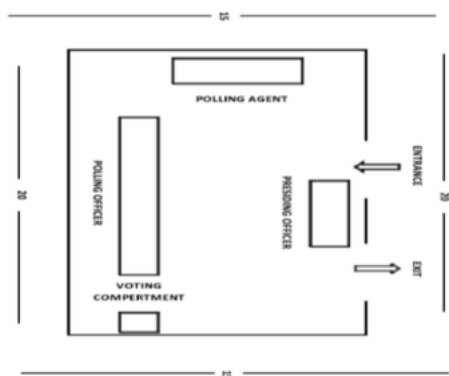

নির্বাচক নিবন্ধন আধিকারিকের স্বাক্ষর

Nazri Naksha

Google Map View

Polling Station Building Front View

Polling Station Front View

Cad View

Key MAP View

1 নাম : প্রদীপ আইচ পিতার নাম: আশুতোষ আইচ বাড়ির নং : n0001 বয়স : 70 লিঙ্গ : পুরুষ	WB/33/230/114316	ফটো উপলব্ধ	2 নাম : অশোক আইচ পিতার নাম: আশুতোষ আইচ বাড়ির নং : n0001 বয়স : 60 লিঙ্গ : পুরুষ	WB/33/230/114622	ফটো উপলব্ধ	3 নাম : বিষ্ণুপ্রিয়া আইচ স্বামীর নাম: অশোক আইচ বাড়ির নং : n0001 বয়স : 50 লিঙ্গ : মহিলা	DPP1309640	ফটো উপলব্ধ
4 নাম : শিবশঙ্কর আইচ পিতার নাম: প্রদীপ কুমার আইচ বাড়ির নং : n0001 বয়স : 32 লিঙ্গ : পুরুষ	ZHX1538925	ফটো উপলব্ধ	5 নাম : ইলা আইচ স্বামীর নাম: শিবশঙ্কর আইচ বাড়ির নং : N 0001 বয়স : 27 লিঙ্গ : মহিলা	ZHX1927789	ফটো উপলব্ধ	6 নাম : সত্যজিত আইচ পিতার নাম: অশোক আইচ বাড়ির নং : n0001 বয়স : 28 লিঙ্গ : পুরুষ	ZHX1818665	ফটো উপলব্ধ
7 নাম : শুভাশিষ আইচ পিতার নাম: অশোক আইচ বাড়ির নং : এন০০০১ বয়স : 27 লিঙ্গ : পুরুষ	ZHX1957687	ফটো উপলব্ধ	8 নাম : মেন্ধাশীষ আইচ পিতার নাম: অশোক আইচ বাড়ির নং : এন0001 বয়স : 22 লিঙ্গ : পুরুষ	ZHX2234573	ফটো উপলব্ধ	9 নাম : রাজু ঘড়াই পিতার নাম: সুবল ঘড়াই বাড়ির নং : এন0078 বয়স : 26 লিঙ্গ : পুরুষ	ZHX2271906	ফটো উপলব্ধ
10 নাম : সুবল ঘড়াই পিতার নাম: ভিখারী ঘড়াই বাড়ির নং : n0078 বয়স : 52 লিঙ্গ : পুরুষ	ZHX1211929	ফটো উপলব্ধ	11 নাম : দুর্গা ঘোড়াই স্বামীর নাম: সুবল ঘোড়াই বাড়ির নং : n0079 বয়স : 44 লিঙ্গ : মহিলা	ZHX1212000	ফটো উপলব্ধ	12 নাম : শিবানী ঘোষ স্বামীর নাম: সত্যবান ঘোষ বাড়ির নং : n0002 বয়স : 68 লিঙ্গ : মহিলা	WB/33/230/114892	ফটো উপলব্ধ
13 নাম : সোমা ঘোষ স্বামীর নাম: গৌতম ঘোষ বাড়ির নং : n0002 বয়স : 31 লিঙ্গ : মহিলা	ZHX1538933	ফটো উপলব্ধ	14 নাম : গৌতম ঘোষ পিতার নাম: সত্যবান ঘোষ বাড়ির নং : n0002 বয়স : 47 লিঙ্গ : পুরুষ	DPP1308014	ফটো উপলব্ধ	15 নাম : অভিমন্যু চৌধুরী পিতার নাম: প্রতাপ চৌধুরী বাড়ির নং : n 0003 বয়স : 27 লিঙ্গ : পুরুষ	ZHX1904259	ফটো উপলব্ধ
16 নাম : সবিতা বারিক চৌধুরী স্বামীর নাম: সুদীপ্তা চৌধুরী বাড়ির নং : এন0003 বয়স : 27 লিঙ্গ : মহিলা	ZHX2207728	ফটো উপলব্ধ	17 নাম : সবিতা জানা (দাস) স্বামীর নাম: জয়দেব জানা বাড়ির নং : n0070 বয়স : 35 লিঙ্গ : মহিলা	ZHX1367077	ফটো উপলব্ধ	18 নাম : জয়দেব জানা পিতার নাম: জগন্নাথ জানা বাড়ির নং : n0070 বয়স : 45 লিঙ্গ : পুরুষ	DPP2161230	ফটো উপলব্ধ
19 নাম : ভীষ্মদেব জানা পিতার নাম: জগন্নাথ জানা বাড়ির নং : n0069 বয়স : 39 লিঙ্গ : পুরুষ	DPP2161222	ফটো উপলব্ধ	20 নাম : মিলনবালা জানা স্বামীর নাম: জগন্নাথ জানা বাড়ির নং : n0004 বয়স : 61 লিঙ্গ : মহিলা	WB/33/230/114718	ফটো উপলব্ধ	21 নাম : ছবি চৌধুরী স্বামীর নাম: ভরত চৌধুরী বাড়ির নং : n0003 বয়স : 44 লিঙ্গ : মহিলা	DPP1309046	ফটো উপলব্ধ
22 নাম : ভরত চৌধুরী পিতার নাম: মাখনলাল চৌধুরী বাড়ির নং : n0003 বয়স : 56 লিঙ্গ : পুরুষ	WB/33/230/114851	ফটো উপলব্ধ	23 নাম : বুনিতা চৌধুরী স্বামীর নাম: প্রতাপ চৌধুরী বাড়ির নং : n0003 বয়স : 47 লিঙ্গ : মহিলা	DPP1309053	ফটো উপলব্ধ	24 নাম : প্রতাপ চৌধুরী পিতার নাম: মাখনলাল চৌধুরী বাড়ির নং : n0003 বয়স : 60 লিঙ্গ : পুরুষ	WB/33/230/114932	ফটো উপলব্ধ
25 নাম : মমতা চৌধুরী স্বামীর নাম: মানিকলাল চৌধুরী বাড়ির নং : n0003 বয়স : 55 লিঙ্গ : মহিলা	WB/33/230/114740	ফটো উপলব্ধ	26 নাম : মানিকলাল চৌধুরী পিতার নাম: মাখনলাল চৌধুরী বাড়ির নং : n0003 বয়স : 64 লিঙ্গ : পুরুষ	WB/33/230/114742	ফটো উপলব্ধ	27 নাম : সহদেব জানা পিতার নাম: জগন্নাথ জানা বাড়ির নং : n0003 বয়স : 37 লিঙ্গ : পুরুষ	ZHX1211879	ফটো উপলব্ধ
28 নাম : জগন্নাথ জানা পিতার নাম: কিন্দিরাম জানা বাড়ির নং : n0003 বয়স : 69 লিঙ্গ : পুরুষ	WB/33/230/114462	ফটো উপলব্ধ	29 নাম : চন্দন চৌধুরী পিতার নাম: প্রতাপ চৌধুরী বাড়ির নং : এন0003 বয়স : 22 লিঙ্গ : পুরুষ	ZHX2234482	ফটো উপলব্ধ	30 নাম : রঞ্জন চৌধুরী পিতার নাম: ভরত চৌধুরী বাড়ির নং : এন0003 বয়স : 25 লিঙ্গ : মহিলা	ZHX2207751	ফটো উপলব্ধ