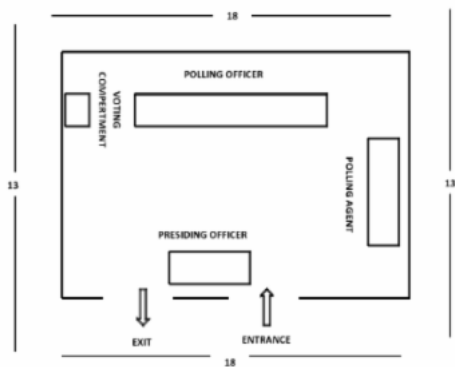

নির্বাচক নিবন্ধন আধিকারিকের স্বাক্ষর

Nazri Naksha

Google Map View

Polling Station Building Front View

Polling Station Front View

Cad View

Key MAP View

1 নাম : সরলা খিলারী স্বামীর নাম: সনাতন খিলারী বাড়ির নং : n0001 বয়স : 61 লিঙ্গ : মহিলা	WB/33/230/129674	ফটো উপলব্ধ	2 নাম : চন্দনা খিলারী স্বামীর নাম: শম্ভু খিলারী বাড়ির নং : n0011 বয়স : 31 লিঙ্গ : মহিলা	ZHX1539121	ফটো উপলব্ধ	3 নাম : শম্ভু খিলারী পিতার নাম: মাখন খিলারী বাড়ির নং : n0011 বয়স : 43 লিঙ্গ : পুরুষ	DPP1916113	ফটো উপলব্ধ
4 নাম : সনকা খিলারী স্বামীর নাম: দিলীপ খিলারী বাড়ির নং : n0011 বয়স : 37 লিঙ্গ : মহিলা	ZHX1367341	ফটো উপলব্ধ	5 নাম : দিলীপ খিলারী পিতার নাম: মাখন খিলারী বাড়ির নং : n0011 বয়স : 46 লিঙ্গ : পুরুষ	DPP1309251	ফটো উপলব্ধ	6 নাম : মঞ্জুলা খিলারী স্বামীর নাম: মাখন খিলারী বাড়ির নং : n0011 বয়স : 60 লিঙ্গ : মহিলা	WB/33/230/129675	ফটো উপলব্ধ
7 নাম : রঞ্জন খিলারী পিতার নাম: সন্তোষ খিলারী বাড়ির নং : n0010 বয়স : 46 লিঙ্গ : পুরুষ	ZHX1212448	ফটো উপলব্ধ	8 নাম : রতন খিলারী পিতার নাম: সন্তোষ খিলারী বাড়ির নং : n0010 বয়স : 33 লিঙ্গ : পুরুষ	ZHX1437706	ফটো উপলব্ধ	9 নাম : দুখিনী খিলারী স্বামীর নাম: সন্তোষ খিলারী বাড়ির নং : n0010 বয়স : 52 লিঙ্গ : মহিলা	WB/33/230/129637	ফটো উপলব্ধ
10 নাম : শান্তি খিলারী স্বামীর নাম: বীরেন খিলারী বাড়ির নং : n0009 বয়স : 52 লিঙ্গ : মহিলা	WB/33/230/129640	ফটো উপলব্ধ	11 নাম : কার্তিক মাইতি পিতার নাম: সমীর মাইতি বাড়ির নং : n0008 বয়স : 37 লিঙ্গ : পুরুষ	ZHX1635457	ফটো উপলব্ধ	12 নাম : কানন খিলারী স্বামীর নাম: ঝাডেশ্বর খিলারী বাড়ির নং : n0008 বয়স : 54 লিঙ্গ : মহিলা	WB/33/230/129676	ফটো উপলব্ধ
13 নাম : ঝাডেশ্বর খিলারী পিতার নাম: চিত্ত খিলারী বাড়ির নং : n0008 বয়স : 64 লিঙ্গ : পুরুষ	WB/33/230/129650	ফটো উপলব্ধ	14 নাম : যমুনা খিলারী স্বামীর নাম: পিন্টু খিলারী বাড়ির নং : n0007 বয়স : 37 লিঙ্গ : মহিলা	ZHX1367192	ফটো উপলব্ধ	15 নাম : অলকা খিলারী স্বামীর নাম: বিষ্ণু খিলারী বাড়ির নং : n0007 বয়স : 37 লিঙ্গ : মহিলা	ZHX1367200	ফটো উপলব্ধ
16 নাম : বিষ্ণু খিলারী পিতার নাম: সনাতন খিলারী বাড়ির নং : n0007 বয়স : 41 লিঙ্গ : পুরুষ	ZHX1212497	ফটো উপলব্ধ	17 নাম : পিন্টু খিলারী পিতার নাম: সনাতন খিলারী বাড়ির নং : n0007 বয়স : 43 লিঙ্গ : পুরুষ	DPP1668474	ফটো উপলব্ধ	18 নাম : বিশ্বজিৎ খিলারী পিতার নাম: বংশীবদন খিলারী বাড়ির নং : n0006 বয়স : 38 লিঙ্গ : পুরুষ	ZHX1212380	ফটো উপলব্ধ
19 নাম : শিবানী খিলারী স্বামীর নাম: পরেশ খিলারী বাড়ির নং : n0006 বয়স : 45 লিঙ্গ : মহিলা	DPP1668458	ফটো উপলব্ধ	20 নাম : পরেশ খিলারী পিতার নাম: বংশী খিলারী বাড়ির নং : n0006 বয়স : 51 লিঙ্গ : পুরুষ	WB/33/230/129244	ফটো উপলব্ধ	21 নাম : নেহালী খিলারী স্বামীর নাম: বংশী খিলারী বাড়ির নং : n0006 বয়স : 65 লিঙ্গ : মহিলা	WB/33/230/129677	ফটো উপলব্ধ
Q 22 নাম : অহল্লা খিলারী স্বামীর নাম: পূর্ণ খিলারী বাড়ির নং : বয়স : 32 লিঙ্গ : মহিলা	ZHX1539188	ফটো উপলব্ধ	23 নাম : পূর্ণ খিলারী পিতার নাম: মঙ্গল খিলারী বাড়ির নং : n0005 বয়স : 37 লিঙ্গ : পুরুষ	ZHX1212422	ফটো উপলব্ধ	24 নাম : মঙ্গল খিলারী পিতার নাম: হরিচরন খিলারী বাড়ির নং : n0005 বয়স : 62 লিঙ্গ : পুরুষ	WB/33/230/129571	ফটো উপলব্ধ
25 নাম : কালি খিলারী স্বামীর নাম: অজিত খিলারী বাড়ির নং : n0004 বয়স : 36 লিঙ্গ : মহিলা	ZHX1212240	ফটো উপলব্ধ	26 নাম : অজিত খিলারী মায়ের নাম: আরতী খিলারী বাড়ির নং : n0004 বয়স : 41 লিঙ্গ : পুরুষ	DPP2202125	ফটো উপলব্ধ	27 নাম : রঞ্জিত খিলারী পিতার নাম: বনমালী খিলারী বাড়ির নং : n0004 বয়স : 41 লিঙ্গ : পুরুষ	ZHX1212364	ফটো উপলব্ধ
28 নাম : আরতি খিলারী স্বামীর নাম: বনমালী খিলারী বাড়ির নং : n0004 বয়স : 64 লিঙ্গ : মহিলা	WB/33/230/129634	ফটো উপলব্ধ	29 নাম : কাজল খিলারী পিতার নাম: ফকির খিলারী বাড়ির নং : n0002 বয়স : 47 লিঙ্গ : মহিলা	DPP1668425	ফটো উপলব্ধ	30 নাম : গোবিন্দ খিলারী পিতার নাম: ফকির খিলারী বাড়ির নং : n0002 বয়স : 52 লিঙ্গ : পুরুষ	DPP1668433	ফটো উপলব্ধ