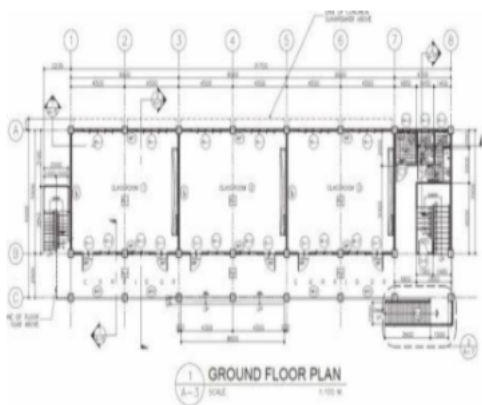

নির্বাচক নিবন্ধন আধিকারিকের স্বাক্ষর

Nazri Naksha

Google Map View

Polling Station Building Front View

Polling Station Front View

Cad View

Key MAP View

1 নাম : অপর্ণা মাহাত স্বামীর নাম: ভরত মাহাত বাড়ির নং : N0091 বয়স : 29 লিঙ্গ : মহিলা	ZHX1994573 ফটো উপলব্ধ	2 নাম : অপূর্ব ঘাটী পিতার নাম: নিশীথ ঘাটী বাড়ির নং : n0070 বয়স : 32 লিঙ্গ : পুরুষ	ZHX1421924 ফটো উপলব্ধ	3 নাম : নিশীত ঘাটী পিতার নাম: অনন্ত ঘাটী বাড়ির নং : n0070 বয়স : 64 লিঙ্গ : পুরুষ	WB/33/231/279056 ফটো উপলব্ধ
4 নাম : মহেশ্বরী ঘাটী স্বামীর নাম: নিশীত ঘাটী বাড়ির নং : n0070 বয়স : 56 লিঙ্গ : মহিলা	WB/33/231/279233 ফটো উপলব্ধ	5 নাম : সমীর দাস পিতার নাম: প্রানকৃষ্ণ দাস বাড়ির নং : n0009 বয়স : 32 লিঙ্গ : পুরুষ	ZHX1684992 ফটো উপলব্ধ	6 নাম : জবা দাস স্বামীর নাম: প্রানকৃষ্ণ দাস বাড়ির নং : n0009 বয়স : 58 লিঙ্গ : মহিলা	DRK2127637 ফটো উপলব্ধ
7 নাম : ললিত দাস পিতার নাম: তারাপদ দাস বাড়ির নং : n0010 বয়স : 60 লিঙ্গ : পুরুষ	ZHX2220408 ফটো উপলব্ধ	8 নাম : সরস্বতী দাস স্বামীর নাম: ললিত দাস বাড়ির নং : n0010 বয়স : 57 লিঙ্গ : মহিলা	DRK2127645 ফটো উপলব্ধ	9 নাম : পিঙ্কি দাস স্বামীর নাম: সমির দাস বাড়ির নং : এন000 বয়স : 27 লিঙ্গ : মহিলা	ZHX1933159 ফটো উপলব্ধ
10 নাম : বিনোদ দাস পিতার নাম: প্রাণ কৃষ্ণ দাস বাড়ির নং : এন000 বয়স : 28 লিঙ্গ : পুরুষ	ZHX1933175 ফটো উপলব্ধ	11 নাম : মনোজ সিংহরায় পিতার নাম: শিবানী সিংহরায় বাড়ির নং : এন009 বয়স : 24 লিঙ্গ : পুরুষ	ZHX2280923 ফটো উপলব্ধ	12 নাম : জয়শ্রী পাতর স্বামীর নাম: সত্যেন পাতর বাড়ির নং : এন0117 বয়স : 28 লিঙ্গ : মহিলা	ZHX1994532 ফটো উপলব্ধ
13 নাম : কবিতা পাতর স্বামীর নাম: চন্ডিচরন পাতর বাড়ির নং : N0163 বয়স : 27 লিঙ্গ : মহিলা	ZHX1994524 ফটো উপলব্ধ	14 নাম : লক্ষী মূর্শু স্বামীর নাম: বিদেশ মূর্শু বাড়ির নং : n0018 বয়স : 79 লিঙ্গ : মহিলা	WB/33/231/279247 ফটো উপলব্ধ	15 নাম : তরু মূর্শু স্বামীর নাম: ডাক্তার মূর্শু বাড়ির নং : n0018 বয়স : 58 লিঙ্গ : মহিলা	WB/33/231/279251 ফটো উপলব্ধ
16 নাম : লক্ষন মুরমু পিতার নাম: ডাক্তার মুরমু বাড়ির নং : n0018 বয়স : 33 লিঙ্গ : পুরুষ	ZHX1421759 ফটো উপলব্ধ	17 নাম : কারমী মুরমু স্বামীর নাম: গোস্ট মুরমু বাড়ির নং : n0018 বয়স : 43 লিঙ্গ : মহিলা	DRK2390094 ফটো উপলব্ধ	18 নাম : হীরাবতী মুরমু পিতার নাম: বিদেশ মুরমু বাড়ির নং : n0018 বয়স : 44 লিঙ্গ : মহিলা	DRK2127728 ফটো উপলব্ধ
19 নাম : গোস্ট মুরমু পিতার নাম: বিদেশ মুরমু বাড়ির নং : n0018 বয়স : 50 লিঙ্গ : পুরুষ	WB/33/231/279054 ফটো উপলব্ধ	20 নাম : শুকলাল মুরমু পিতার নাম: বিদেশ মুরমু বাড়ির নং : n0018 বয়স : 39 লিঙ্গ : পুরুষ	ZHX0012245 ফটো উপলব্ধ	21 নাম : পার্বতী মুরমু পিতার নাম: বিদেশ মুরমু বাড়ির নং : n0018 বয়স : 54 লিঙ্গ : মহিলা	DRK2127694 ফটো উপলব্ধ
22 নাম : ছুট মুরমু পিতার নাম: বিদেশ মুরমু বাড়ির নং : n0018 বয়স : 54 লিঙ্গ : পুরুষ	ZHX1299445 ফটো উপলব্ধ	23 নাম : মিলন মুরমু পিতার নাম: গোস্ট মুরমু বাড়ির নং : এন0018 বয়স : 22 লিঙ্গ : পুরুষ	ZHX2242600 ফটো উপলব্ধ	24 নাম : কুনরাম মূর্শু মায়ের নাম: তরু মূর্শু বাড়ির নং : এন0018 বয়স : 25 লিঙ্গ : পুরুষ	ZHX2242527 ফটো উপলব্ধ
25 নাম : পানমনি মুরমু স্বামীর নাম: ছুট মুরমু বাড়ির নং : n0250 বয়স : 37 লিঙ্গ : মহিলা	ZHX1865864 ফটো উপলব্ধ	26 নাম : বাদল মুরমু পিতার নাম: বীরবল মুরমু বাড়ির নং : এন00 বয়স : 21 লিঙ্গ : পুরুষ	ZHX2290088 ফটো উপলব্ধ	27 নাম : হপনা মুরমু পিতার নাম: লাখু মুরমু বাড়ির নং : n0035 বয়স : 42 লিঙ্গ : পুরুষ	ZHX1299635 ফটো উপলব্ধ
28 নাম : শুলেখা মুরমু স্বামীর নাম: হপনা মুরমু বাড়ির নং : n0035 বয়স : 39 লিঙ্গ : মহিলা	ZHX1299643 ফটো উপলব্ধ	29 নাম : গৌরী রানী মুরমু স্বামীর নাম: লক্ষ্মন মুরমু বাড়ির নং : n0251 বয়স : 28 লিঙ্গ : মহিলা	ZHX1865872 ফটো উপলব্ধ	30 নাম : লিলু মুরমু পিতার নাম: কালা মুরমু বাড়ির নং : n0017 বয়স : 60 লিঙ্গ : পুরুষ	WB/33/231/279250 ফটো উপলব্ধ