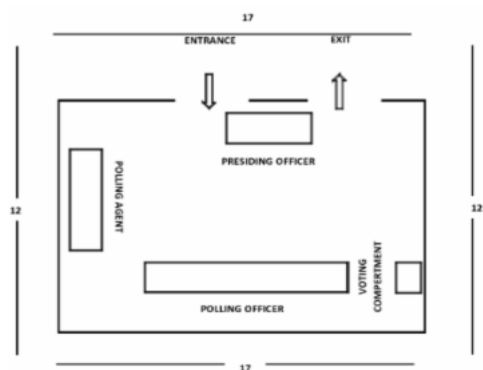

নির্বাচক নিবন্ধন আধিকারিকের স্বাক্ষর

Nazri Naksha

Google Map View

Polling Station Building Front View

Polling Station Front View

Cad View

Key MAP View

| | | | | | | | | |
|--|------------------|------------|--|------------------|------------|--|------------------|------------|
| 1 নাম : দেবতনু বেরা পিতার নাম: মিহির কান্তি বেরা বাড়ির নং : n0046 বয়স : 32 লিঙ্গ : পুরুষ | ZHX1437870 | ফটো উপলব্ধ | 2 নাম : কম্পনা বেরা স্বামীর নাম: দীপক বেরা বাড়ির নং : n0046 বয়স : 44 লিঙ্গ : মহিলা | DPP1669704 | ফটো উপলব্ধ | 3 নাম : দীপককুমার বেরা পিতার নাম: সতীশ বেরা বাড়ির নং : n0046 বয়স : 65 লিঙ্গ : পুরুষ | WB/33/230/129321 | ফটো উপলব্ধ |
| 4 নাম : মনীষ কান্তি বেরা পিতার নাম: মিহির কান্তি বেরা বাড়ির নং : n0046 বয়স : 36 লিঙ্গ : পুরুষ | ZHX1212794 | ফটো উপলব্ধ | 5 নাম : মিহির কান্তি বেরা পিতার নাম: সতীশ চন্দ্র বেরা বাড়ির নং : n0046 বয়স : 69 লিঙ্গ : পুরুষ | ZHX1996875 | ফটো উপলব্ধ | 6 নাম : সুষমা দণ্ডপাট স্বামীর নাম: চিত্তরঞ্জন দণ্ডপাট বাড়ির নং : n0046 বয়স : 70 লিঙ্গ : মহিলা | WB/33/230/129578 | ফটো উপলব্ধ |
| 7 নাম : চিত্তরঞ্জন দণ্ডপাট পিতার নাম: ভুবন দণ্ডপাট বাড়ির নং : n0046 বয়স : 77 লিঙ্গ : পুরুষ | WB/33/230/129068 | ফটো উপলব্ধ | 8 নাম : রোহিনী দণ্ডপাট স্বামীর নাম: মুরলী দণ্ডপাট বাড়ির নং : n0044 বয়স : 89 লিঙ্গ : মহিলা | WB/33/230/129236 | ফটো উপলব্ধ | E2 9 নাম : তরুণা দণ্ডপাট স্বামীর নাম: সুবোধ চন্দ্র দণ্ডপাট বাড়ির নং : n0043 বয়স : 81 লিঙ্গ : মহিলা | WB/33/230/129220 | ফটো উপলব্ধ |
| 10 নাম : বিউটি দণ্ডপাট স্বামীর নাম: অরুণ দণ্ডপাট বাড়ির নং : n0042 বয়স : 30 লিঙ্গ : মহিলা | ZHX1635770 | ফটো উপলব্ধ | 11 নাম : অরুণ দণ্ডপাট পিতার নাম: শশাঙ্ক দণ্ডপাট বাড়ির নং : n0042 বয়স : 43 লিঙ্গ : পুরুষ | DPP1669662 | ফটো উপলব্ধ | 12 নাম : বকুল দণ্ডপাট স্বামীর নাম: শশাঙ্ক দণ্ডপাট বাড়ির নং : n0042 বয়স : 68 লিঙ্গ : মহিলা | WB/33/230/129288 | ফটো উপলব্ধ |
| 13 নাম : শশাঙ্কশেখর দণ্ডপাট পিতার নাম: প্রিয়নাথ দণ্ডপাট বাড়ির নং : n0042 বয়স : 78 লিঙ্গ : পুরুষ | WB/33/230/129019 | ফটো উপলব্ধ | 14 নাম : সত্যভামা দণ্ডপাট স্বামীর নাম: শুভাংশু দণ্ডপাট বাড়ির নং : n0041 বয়স : 64 লিঙ্গ : মহিলা | WB/33/230/129287 | ফটো উপলব্ধ | E2 15 নাম : সুধাংশুশেখর দণ্ডপাট পিতার নাম: প্রিয়নাথ দণ্ডপাট বাড়ির নং : n0041 বয়স : 77 লিঙ্গ : পুরুষ | WB/33/230/129389 | ফটো উপলব্ধ |
| 16 নাম : সুজয় দণ্ডপাট পিতার নাম: আকুল দণ্ডপাট বাড়ির নং : n0039 বয়স : 33 লিঙ্গ : পুরুষ | ZHX1367481 | ফটো উপলব্ধ | 17 নাম : বর্নালী দণ্ডপাট স্বামীর নাম: নকুল দণ্ডপাট বাড়ির নং : n0039 বয়স : 51 লিঙ্গ : মহিলা | DPP1669621 | ফটো উপলব্ধ | 18 নাম : নকুলচন্দ্র দণ্ডপাট পিতার নাম: কালী দণ্ডপাট বাড়ির নং : n0039 বয়স : 63 লিঙ্গ : পুরুষ | WB/33/230/129152 | ফটো উপলব্ধ |
| 19 নাম : আকুলচন্দ্র দণ্ডপাট পিতার নাম: কালী দণ্ডপাট বাড়ির নং : n0038 বয়স : 67 লিঙ্গ : পুরুষ | WB/33/230/129532 | ফটো উপলব্ধ | 20 নাম : সৌরভ দণ্ডপাট পিতার নাম: আনন্দময় দণ্ডপাট বাড়ির নং : n0037 বয়স : 34 লিঙ্গ : পুরুষ | ZHX1367531 | ফটো উপলব্ধ | 21 নাম : সৈকত দণ্ডপাট পিতার নাম: আনন্দ দণ্ডপাট বাড়ির নং : n0037 বয়স : 36 লিঙ্গ : পুরুষ | ZHX1212760 | ফটো উপলব্ধ |
| 22 নাম : কৃষ্ণা দণ্ডপাট স্বামীর নাম: আনন্দ দণ্ডপাট বাড়ির নং : n0037 বয়স : 59 লিঙ্গ : মহিলা | WB/33/230/129880 | ফটো উপলব্ধ | 23 নাম : আনন্দ দণ্ডপাট পিতার নাম: বিজয় দণ্ডপাট বাড়ির নং : n0037 বয়স : 70 লিঙ্গ : পুরুষ | WB/33/230/129360 | ফটো উপলব্ধ | 24 নাম : সুপ্রিয়া দণ্ডপাট স্বামীর নাম: অনুপ দণ্ডপাট বাড়ির নং : n0036 বয়স : 39 লিঙ্গ : মহিলা | ZHX0184770 | ফটো উপলব্ধ |
| 25 নাম : অতনু দণ্ডপাট পিতার নাম: চিত্তরঞ্জন দণ্ডপাট বাড়ির নং : n0036 বয়স : 46 লিঙ্গ : পুরুষ | DPP1260413 | ফটো উপলব্ধ | # 26 নাম : অনুপ দণ্ডপাট পিতার নাম: চিত্তরঞ্জন দণ্ডপাট বাড়ির নং : n0036 বয়স : 52 লিঙ্গ : পুরুষ | ZHX2433217 | ফটো উপলব্ধ | 27 নাম : কুমারানি দণ্ডপাট (ভূঞা) স্বামীর নাম: বিনোদ ভূঞা বাড়ির নং : n0035 বয়স : 46 লিঙ্গ : মহিলা | ZHX1539501 | ফটো উপলব্ধ |
| 28 নাম : বিনোদ কুমার ভূঞা পিতার নাম: গোপাল ভূঞা বাড়ির নং : n0035 বয়স : 51 লিঙ্গ : পুরুষ | ZHX1635762 | ফটো উপলব্ধ | 29 নাম : আশুতর দণ্ডপাট স্বামীর নাম: পঞ্চানন দণ্ডপাট বাড়ির নং : n0035 বয়স : 72 লিঙ্গ : মহিলা | WB/33/230/129206 | ফটো উপলব্ধ | 30 নাম : পঞ্চানন দণ্ডপাট পিতার নাম: কার্তিক দণ্ডপাট বাড়ির নং : n0035 বয়স : 80 লিঙ্গ : পুরুষ | WB/33/230/129091 | ফটো উপলব্ধ |