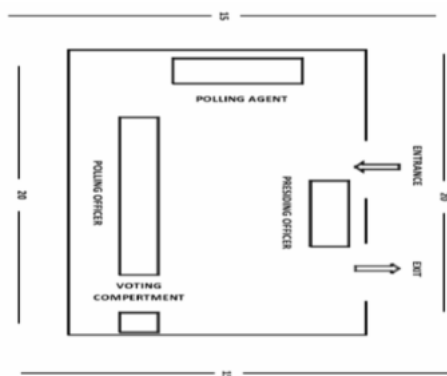

নির্বাচক নিবন্ধন আধিকারিকের স্বাক্ষর

Nazri Naksha

Google Map View

Polling Station Building Front View

Polling Station Front View

Cad View

Key MAP View

1 নাম : সমীর কটুয়াল পিতার নাম: কাশীনাথ কটুয়াল বাড়ির নং : n0142 বয়স : 55 লিঙ্গ : পুরুষ	DPP1664515 ফটো উপলব্ধ	2 নাম : সাবিত্রী কটুয়াল পিতার নাম: সমীর কটুয়াল বাড়ির নং : n0142 বয়স : 49 লিঙ্গ : মহিলা	DPP1664523 ফটো উপলব্ধ	3 নাম : মাধবী কটুয়াল স্বামীর নাম: হলধর কটুয়াল বাড়ির নং : n0157 বয়স : 51 লিঙ্গ : মহিলা	WB/33/230/123870 ফটো উপলব্ধ
4 নাম : বাবুলাল কটুয়াল পিতার নাম: সত্যবান কটুয়াল বাড়ির নং : n0157 বয়স : 39 লিঙ্গ : পুরুষ	ZHX1213362 ফটো উপলব্ধ	5 নাম : আরতী কটুয়াল স্বামীর নাম: করমচাঁদ কটুয়াল বাড়ির নং : n0216 বয়স : 61 লিঙ্গ : মহিলা	ZHX2298354 ফটো উপলব্ধ	6 নাম : সঞ্জয় কটুয়াল পিতার নাম: করমচাঁদ কটুয়াল বাড়ির নং : n0216 বয়স : 46 লিঙ্গ : পুরুষ	DPP1664499 ফটো উপলব্ধ
7 নাম : অনিমা কটুয়াল স্বামীর নাম: সঞ্জয় কটুয়াল বাড়ির নং : n0216 বয়স : 44 লিঙ্গ : মহিলা	DPP1664507 ফটো উপলব্ধ	8 নাম : পবিত্র কটুয়াল পিতার নাম: কাশীনাথ কটুয়াল বাড়ির নং : n0216 বয়স : 59 লিঙ্গ : পুরুষ	WB/33/230/123845 ফটো উপলব্ধ	9 নাম : রাজু কটুয়াল পিতার নাম: কাশীনাথ কটুয়াল বাড়ির নং : n0216 বয়স : 54 লিঙ্গ : পুরুষ	DPP1308139 ফটো উপলব্ধ
10 নাম : বেনু কটুয়াল পিতার নাম: কাশীনাথ কটুয়াল বাড়ির নং : n0216 বয়স : 50 লিঙ্গ : পুরুষ	DPP1270883 ফটো উপলব্ধ	11 নাম : রীতা কটুয়াল স্বামীর নাম: রেনু কটুয়াল বাড়ির নং : n0216 বয়স : 51 লিঙ্গ : মহিলা	DPP1270735 ফটো উপলব্ধ	12 নাম : সুলোচনা কটুয়াল স্বামীর নাম: পবিত্র কটুয়াল বাড়ির নং : n0216 বয়স : 43 লিঙ্গ : মহিলা	ZHX0193581 ফটো উপলব্ধ
13 নাম : জ্যোৎস্না কটুয়াল স্বামীর নাম: রাজু কটুয়াল বাড়ির নং : n0253 বয়স : 40 লিঙ্গ : মহিলা	DPP2162147 ফটো উপলব্ধ	14 নাম : গোবিন্দ কটুয়াল পিতার নাম: সমীর কটুয়াল বাড়ির নং : n0142 বয়স : 27 লিঙ্গ : পুরুষ	ZHX1930262 ফটো উপলব্ধ	15 নাম : ধর্মেন্দ্র কটুয়াল পিতার নাম: সত্যবান কটুয়াল বাড়ির নং : n0157 বয়স : 32 লিঙ্গ : পুরুষ	ZHX1699883 ফটো উপলব্ধ
16 নাম : যমুনা কটুয়াল পিতার নাম: সত্যবান কটুয়াল বাড়ির নং : n0157 বয়স : 39 লিঙ্গ : মহিলা	ZHX1700079 ফটো উপলব্ধ	17 নাম : মৌসুমী কটুয়াল স্বামীর নাম: ধর্মেন্দ্র কটুয়াল বাড়ির নং : এন0157 বয়স : 33 লিঙ্গ : মহিলা	YMD2006047 ফটো উপলব্ধ	18 নাম : বানু কটুয়াল স্বামীর নাম: বাবুলাল কটুয়াল বাড়ির নং : এন0157 বয়স : 31 লিঙ্গ : মহিলা	ZHX2119592 ফটো উপলব্ধ
19 নাম : অর্জুন কটুয়াল পিতার নাম: সঞ্জয় কটুয়াল বাড়ির নং : এন0216 বয়স : 24 লিঙ্গ : পুরুষ	ZHX2115772 ফটো উপলব্ধ	20 নাম : অর্চনা কটুয়াল স্বামীর নাম: গোবিন্দ কটুয়াল বাড়ির নং : এন0142 বয়স : 23 লিঙ্গ : মহিলা	ZHX2160547 ফটো উপলব্ধ	21 নাম : পূজা কটুয়াল পিতার নাম: সমীর কটুয়াল বাড়ির নং : এন0142 বয়স : 24 লিঙ্গ : মহিলা	ZHX2266138 ফটো উপলব্ধ
22 নাম : আকাশ কুন্ডু পিতার নাম: নিমাই কুন্ডু বাড়ির নং : এন0204 বয়স : 26 লিঙ্গ : পুরুষ	ZHX1958891 ফটো উপলব্ধ	23 নাম : নিমাই কুন্ডু পিতার নাম: মতিলাল কুন্ডু বাড়ির নং : n0204 বয়স : 69 লিঙ্গ : পুরুষ	DPP2075620 ফটো উপলব্ধ	24 নাম : ছবি কুন্ডু স্বামীর নাম: নিমাই কুন্ডু বাড়ির নং : n0205 বয়স : 61 লিঙ্গ : মহিলা	DPP2075638 ফটো উপলব্ধ
25 নাম : রীনা খামরী স্বামীর নাম: মথুর খামরী বাড়ির নং : n0227 বয়স : 37 লিঙ্গ : মহিলা	ZHX1439231 ফটো উপলব্ধ	26 নাম : মথুর খামরী পিতার নাম: বকুল খামরী বাড়ির নং : n0227 বয়স : 46 লিঙ্গ : পুরুষ	DPP1664697 ফটো উপলব্ধ	27 নাম : প্রতিমা খামরী (মাল) স্বামীর নাম: শীতল খামরী বাড়ির নং : n0227 বয়স : 36 লিঙ্গ : মহিলা	ZHX1368331 ফটো উপলব্ধ
28 নাম : শীতল খামরী পিতার নাম: বকুল খামরী বাড়ির নং : n0227 বয়স : 49 লিঙ্গ : পুরুষ	DPP1310291 ফটো উপলব্ধ	29 নাম : বীনা খামরী স্বামীর নাম: বকুল খামরী বাড়ির নং : n0227 বয়স : 67 লিঙ্গ : মহিলা	DPP1912963 ফটো উপলব্ধ	E নাম : বকুল খামরী পিতার নাম: গোবিন্দ খামরী বাড়ির নং : n0227 বয়স : 70 লিঙ্গ : পুরুষ	DPP1321959 ফটো উপলব্ধ