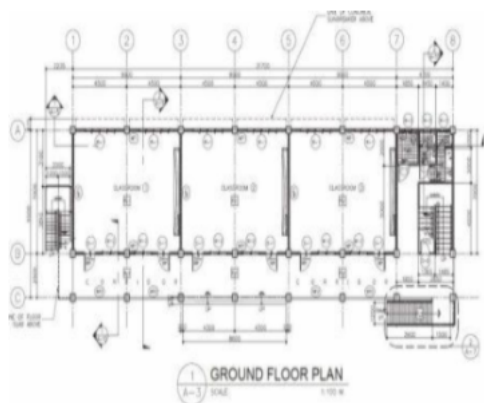

নির্বাচক নিবন্ধন আধিকারিকের স্বাক্ষর

Nazri Naksha

Google Map View

Polling Station Building Front View

Polling Station Front View

Cad View

Key MAP View

1 নাম : কাপরা মান্ডি স্বামীর নাম: কানাই মান্ডি বাড়ির নং : N0067 বয়স : 26 লিঙ্গ : মহিলা	ZHX2043750 ফটো উপলব্ধ	2 নাম : মধুমিতা গিরি পিতার নাম: উত্তরঞ্জন গিরি বাড়ির নং : এন0001 বয়স : 23 লিঙ্গ : মহিলা	ZHX2166387 ফটো উপলব্ধ	3 নাম : নবনীতা মাহাত পিতার নাম: আনন্দ কুমার মাহাত বাড়ির নং : এন001 বয়স : 27 লিঙ্গ : মহিলা	YNG1921485 ফটো উপলব্ধ
4 নাম : সেফালী গিরী পিতার নাম: উত্তরঞ্জন গিরি বাড়ির নং : N0001 বয়স : 27 লিঙ্গ : মহিলা	ZHX2042885 ফটো উপলব্ধ	5 নাম : মনি পাত্র গিরি স্বামীর নাম: উত্তম গিরি বাড়ির নং : এন001 বয়স : 26 লিঙ্গ : মহিলা	ZHX2201432 ফটো উপলব্ধ	6 নাম : সৌরভ গিরি পিতার নাম: শশধর গিরি বাড়ির নং : n0001 বয়স : 27 লিঙ্গ : পুরুষ	ZHX1902618 ফটো উপলব্ধ
7 নাম : শশধর গিরি পিতার নাম: হরিহর গিরি বাড়ির নং : n0001 বয়স : 69 লিঙ্গ : পুরুষ	WB/33/230/234552 ফটো উপলব্ধ	8 নাম : সরস্বতী গিরি স্বামীর নাম: শশধর গিরি বাড়ির নং : n0001 বয়স : 63 লিঙ্গ : মহিলা	DPP1958974 ফটো উপলব্ধ	9 নাম : উত্তম গিরি পিতার নাম: শশধর গিরি বাড়ির নং : n0001 বয়স : 35 লিঙ্গ : পুরুষ	ZHX1310788 ফটো উপলব্ধ
10 নাম : উত্তরঞ্জন গিরি পিতার নাম: হরিহর গিরি বাড়ির নং : n0001 বয়স : 65 লিঙ্গ : পুরুষ	ZHX1369347 ফটো উপলব্ধ	11 নাম : উত্তমা গিরি স্বামীর নাম: উত্তরঞ্জন গিরি বাড়ির নং : n0001 বয়স : 56 লিঙ্গ : মহিলা	ZHX1369362 ফটো উপলব্ধ	12 নাম : মধুসূদন নন্দী পিতার নাম: মনোমোহন নন্দী বাড়ির নং : n0020 বয়স : 39 লিঙ্গ : পুরুষ	DPP2171734 ফটো উপলব্ধ
13 নাম : সন্ধ্যারানী দাস স্বামীর নাম: অনন্ত দাস বাড়ির নং : n0020 বয়স : 77 লিঙ্গ : মহিলা	WB/33/230/237038 ফটো উপলব্ধ	14 নাম : টোকন নন্দী স্বামীর নাম: মধুসূদন নন্দী বাড়ির নং : n0020 বয়স : 36 লিঙ্গ : মহিলা	ZHX1542232 ফটো উপলব্ধ	15 নাম : সুমিতা নন্দী পিতার নাম: শশুনাথ নন্দী বাড়ির নং : এন0015 বয়স : 40 লিঙ্গ : মহিলা	ZHX2107449 ফটো উপলব্ধ
16 নাম : অনিমা মাহাত নন্দী স্বামীর নাম: যদুনাথ নন্দী বাড়ির নং : এন0018 বয়স : 23 লিঙ্গ : মহিলা	ZHX2217644 ফটো উপলব্ধ	17 নাম : মনোমোহন নন্দী পিতার নাম: দুলাল নন্দী বাড়ির নং : n0018 বয়স : 66 লিঙ্গ : পুরুষ	ZHX2286060 ফটো উপলব্ধ	18 নাম : যদুনাথ নন্দী পিতার নাম: মোনোমোহন নন্দী বাড়ির নং : n0018 বয়স : 36 লিঙ্গ : পুরুষ	ZHX1214642 ফটো উপলব্ধ
19 নাম : উষারানী নন্দী স্বামীর নাম: মনোমোহন নন্দী বাড়ির নং : n0018 বয়স : 62 লিঙ্গ : মহিলা	DPP1959410 ফটো উপলব্ধ	20 নাম : শশুনাথ নন্দী পিতার নাম: সন্তোষ নন্দী বাড়ির নং : n0015 বয়স : 82 লিঙ্গ : পুরুষ	WB/33/230/237070 ফটো উপলব্ধ	21 নাম : ঝুমা পড়িহারী স্বামীর নাম: সুদীপ পড়িহারী বাড়ির নং : এন0141 বয়স : 25 লিঙ্গ : মহিলা	ZHX2181972 ফটো উপলব্ধ
22 নাম : সোমা পাতর স্বামীর নাম: সঞ্জল পাতর বাড়ির নং : এন0023 বয়স : 23 লিঙ্গ : মহিলা	ZHX2257194 ফটো উপলব্ধ	23 নাম : রাসমনি পাতর স্বামীর নাম: খোকন পাতর বাড়ির নং : N0021 বয়স : 28 লিঙ্গ : মহিলা	ZHX2043966 ফটো উপলব্ধ	24 নাম : অর্পিতা পাতর পিতার নাম: অজিত পাতর বাড়ির নং : এন0028 বয়স : 24 লিঙ্গ : মহিলা	ZHX2166106 ফটো উপলব্ধ
25 নাম : অভিজিৎ পাতর পিতার নাম: অজিত পাতর বাড়ির নং : n0026 বয়স : 29 লিঙ্গ : পুরুষ	ZHX1701887 ফটো উপলব্ধ	26 নাম : খোকন পাতর মায়ের নাম: লক্ষী পাতর বাড়ির নং : n0021 বয়স : 31 লিঙ্গ : পুরুষ	ZHX1701820 ফটো উপলব্ধ	27 নাম : বাপি পাতর পিতার নাম: লক্ষী পাতর বাড়ির নং : n0021 বয়স : 33 লিঙ্গ : পুরুষ	ZHX1701838 ফটো উপলব্ধ
28 নাম : সঞ্জল পাতর পিতার নাম: সূর্য পাতর বাড়ির নং : n0023 বয়স : 29 লিঙ্গ : পুরুষ	ZHX1701812 ফটো উপলব্ধ	29 নাম : মমতা পাতর স্বামীর নাম: অজিত পাতর বাড়ির নং : n0026 বয়স : 47 লিঙ্গ : মহিলা	DPP1714724 ফটো উপলব্ধ	30 নাম : অজিত পাতর পিতার নাম: শ্রীকান্ত পাতর বাড়ির নং : n0026 বয়স : 60 লিঙ্গ : পুরুষ	DPP1959428 ফটো উপলব্ধ