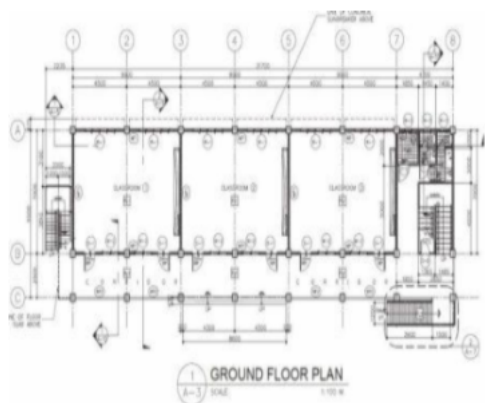

নির্বাচক নিবন্ধন আধিকারিকের স্বাক্ষর

Nazri Naksha

Google Map View

Polling Station Building Front View

Polling Station Front View

Cad View

Key MAP View

1 নাম : মনিদীপা মাহাত স্বামীর নাম: বিশ্বনাথ মাহাত বাড়ির নং : n0035 বয়স : 47 লিঙ্গ : মহিলা	DRK1563832 ফটো উপলব্ধ	2 নাম : সৌমেন মাহাত পিতার নাম: উপেন্দ্রনাথ মাহাত বাড়ির নং : n0067 বয়স : 32 লিঙ্গ : পুরুষ	ZHX1526003 ফটো উপলব্ধ	3 নাম : সবিতা মাহাত স্বামীর নাম: প্রকাশ মাহাত বাড়ির নং : n0067 বয়স : 31 লিঙ্গ : মহিলা	ZHX1525997 ফটো উপলব্ধ
4 নাম : রুনু মাহাত স্বামীর নাম: বিকাশ মাহাত বাড়ির নং : n0067 বয়স : 37 লিঙ্গ : মহিলা	DRK2527695 ফটো উপলব্ধ	5 নাম : পূরবী মাহাত স্বামীর নাম: কৃষ্ণ মাহাত বাড়ির নং : n0035 বয়স : 67 লিঙ্গ : মহিলা	WB/33/231/273332 ফটো উপলব্ধ	6 নাম : কৃষ্ণপদ মাহাত পিতার নাম: মহেশ্বর মাহাত বাড়ির নং : n0035 বয়স : 82 লিঙ্গ : পুরুষ	ZHX2080620 ফটো উপলব্ধ
7 নাম : কল্যানী মাহাত স্বামীর নাম: লক্ষ্মন মাহাত বাড়ির নং : n0067 বয়স : 68 লিঙ্গ : মহিলা	ZHX2080711 ফটো উপলব্ধ	8 নাম : ছায়া মাহাত স্বামীর নাম: সৌমেন মাহাত বাড়ির নং : এন0067 বয়স : 26 লিঙ্গ : মহিলা	ZHX2242493 ফটো উপলব্ধ	9 নাম : বিজন মাহাত পিতার নাম: বিকাশ মাহাত বাড়ির নং : এন0067 বয়স : 22 লিঙ্গ : পুরুষ	ZHX2242477 ফটো উপলব্ধ
10 নাম : বিশ্বনাথ মাহাত পিতার নাম: কৃষ্ণ পদ মাহাত বাড়ির নং : n0035 বয়স : 54 লিঙ্গ : পুরুষ	ZHX2155679 ফটো উপলব্ধ	11 নাম : ভূপেন মাহাত পিতার নাম: বিশ্বনাথ মাহাত বাড়ির নং : N0035 বয়স : 27 লিঙ্গ : পুরুষ	ZHX1910215 ফটো উপলব্ধ	12 নাম : রহিম মাহাত পিতার নাম: বিশ্বনাথ মাহাত বাড়ির নং : এন0035 বয়স : 26 লিঙ্গ : পুরুষ	ZHX1932581 ফটো উপলব্ধ
13 নাম : আকাশ মাহাত পিতার নাম: অলক মাহাত বাড়ির নং : এন0001 বয়স : 22 লিঙ্গ : পুরুষ	ZHX2329332 ফটো উপলব্ধ	14 নাম : পঙ্কজ মাহাত পিতার নাম: সুনীল মাহাত বাড়ির নং : এন0001 বয়স : 21 লিঙ্গ : পুরুষ	ZHX2329159 ফটো উপলব্ধ	15 নাম : লক্ষ্মন মাহাত পিতার নাম: খসাল মাহাত বাড়ির নং : n0067 বয়স : 76 লিঙ্গ : পুরুষ	ZHX2080703 ফটো উপলব্ধ
16 নাম : বিকাশ মাহাত পিতার নাম: লক্ষ্মন মাহাত বাড়ির নং : n0067 বয়স : 50 লিঙ্গ : পুরুষ	ZHX2080737 ফটো উপলব্ধ	17 নাম : প্রকাশ মাহাত পিতার নাম: লক্ষ্মন মাহাত বাড়ির নং : n0067 বয়স : 43 লিঙ্গ : পুরুষ	DRK2527703 ফটো উপলব্ধ	18 নাম : জয়ন্ত মাহাত পিতার নাম: শ্যামল মাহাত বাড়ির নং : এন0001 বয়স : 23 লিঙ্গ : পুরুষ	ZHX2329373 ফটো উপলব্ধ
19 নাম : অরুণ মাহাত পিতার নাম: শ্যামল মাহাত বাড়ির নং : এন0001 বয়স : 21 লিঙ্গ : পুরুষ	ZHX2329506 ফটো উপলব্ধ	20 নাম : বিপাশা মাহাত পিতার নাম: দিলীপ মাহাত বাড়ির নং : এন004 বয়স : 21 লিঙ্গ : মহিলা	ZHX2343838 ফটো উপলব্ধ	21 নাম : রূপালী মাহাত স্বামীর নাম: নন্দন মাহাত বাড়ির নং : এন002 বয়স : 21 লিঙ্গ : মহিলা	ZHX2347367 ফটো উপলব্ধ
22 নাম : তনুশ্রী মাহাত পিতার নাম: তপন মাহাত বাড়ির নং : এন001 বয়স : 21 লিঙ্গ : পুরুষ	ZHX2348803 ফটো উপলব্ধ	23 নাম : মুনায় মাহাত পিতার নাম: পিয়ুষ মাহাত বাড়ির নং : এন002 বয়স : 21 লিঙ্গ : পুরুষ	ZHX2348811 ফটো উপলব্ধ	24 নাম : টুকেন মাহাত পিতার নাম: খুকুমনি মাহাত বাড়ির নং : এন002 বয়স : 21 লিঙ্গ : পুরুষ	ZHX2348829 ফটো উপলব্ধ
25 নাম : বসন্ত মাহাত পিতার নাম: কমল মাহাত বাড়ির নং : এন002 বয়স : 21 লিঙ্গ : পুরুষ	ZHX2348837 ফটো উপলব্ধ	26 নাম : হরিশ মাহাত পিতার নাম: জগদীশ মাহাত বাড়ির নং : এন0001 বয়স : 21 লিঙ্গ : পুরুষ	ZHX2329480 ফটো উপলব্ধ	27 নাম : অমিত মাহাত পিতার নাম: সঞ্জয় মাহাত বাড়ির নং : এন0001 বয়স : 21 লিঙ্গ : পুরুষ	ZHX2329456 ফটো উপলব্ধ
28 নাম : রাহুল মাহাত পিতার নাম: তপন মাহাত বাড়ির নং : এন0001 বয়স : 21 লিঙ্গ : পুরুষ	ZHX2329449 ফটো উপলব্ধ	29 নাম : তনুশ্রী মাহাত স্বামীর নাম: বিশুজিৎ মাহাত বাড়ির নং : এন0001 বয়স : 21 লিঙ্গ : মহিলা	ZHX2324978 ফটো উপলব্ধ	30 নাম : রিয়া মাহাত পিতার নাম: বাবুল মাহাত বাড়ির নং : এন0001 বয়স : 21 লিঙ্গ : মহিলা	ZHX2324994 ফটো উপলব্ধ